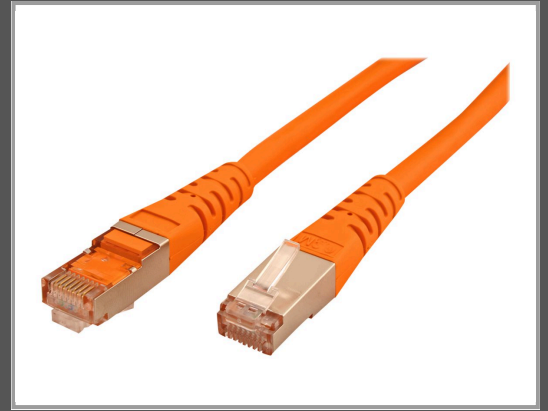

# ROLINE Patch-Kabel - RJ-45 (M) zu RJ-45 (M)

3 m - Paare in Metallfolie (PiMf) - CAT 6e - verseilt - orange

Gruppe	Kabel / Adapter
Hersteller	ROLINE
Hersteller Art. Nr.	21.15.1357
EAN/UPC	7611990124060

## Beschreibung

Roline - Patch-Kabel - RJ-45 (M) zu RJ-45 (M) - 3 m - Paare in Metallfolie (PiMf) - CAT 6e - verseilt - orange

## Hauptmerkmale

Produktbeschreibung	Roline Patch-Kabel - 3 m - orange
Typ	Patch-Kabel - CAT 6e
Technologie	Paare in Metallfolie (PiMf)
Abschirmungsmaterial	Aluminium-Polyester-Folie
Drähte pro Kabel	8 Drähte
Leistungsmerkmale	Verseilt
Kabellänge	3 m
Anschluss	RJ-45 - männlich
Stecker (zweites Ende)	RJ-45 - männlich
Farbe	Orange