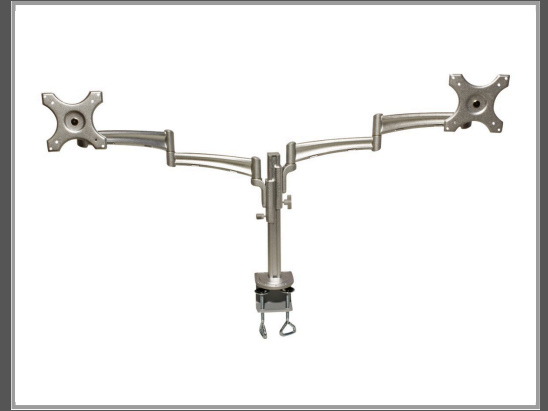

VALUE Befestigungs-Kit (Tischmontage, 2 Haltearme

5 Drehgelenke) - für 2 LCD-Displays - Schreibtisch - Tischmontage

Gruppe	Zubehör TFT/LCD-TV
Hersteller	VALUE
Hersteller Art. Nr.	17.99.1134
EAN/UPC	7611990114870

Beschreibung

VALUE - Befestigungs-Kit (Tischmontage, 2 Haltearme, 5 Drehgelenke) - für 2 LCD-Displays - Schreibtisch, Tischmontage

Hauptmerkmale

Produktbeschreibung	VALUE Befestigungs-Kit - für 2 LCD-Displays
Produkttyp	Befestigungs-Kit - Schreibtisch, Tischmontage
Montagekomponenten	Tischmontage, 2 Haltearme, 5 Drehgelenke
Empfohlene Verwendung	2 LCD-Displays
VESA-Halterung	100 x 100 mm, 75 x 75 mm
Max. Ladegewicht	10 kg