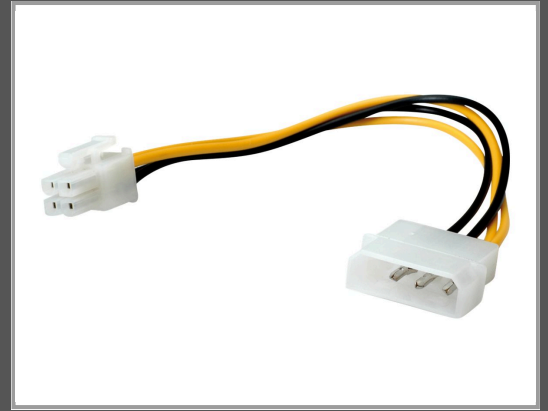

# ROLINE Stromkabel - 4 PIN ATX12V (W) zu interne Stromversorgung, 4-polig (M)

15 cm

Gruppe	Kabel / Adapter
Hersteller	ROLINE
Hersteller Art. Nr.	11.03.1019
EAN/UPC	7611990199617

## Beschreibung

Roline - Stromkabel - 4 PIN ATX12V (W) zu interne Stromversorgung, 4-polig (M) - 15 cm

## Hauptmerkmale

Produktbeschreibung	Roline - Stromkabel - 4 PIN ATX12V zu interne Stromversorgung, 4-polig - 15 cm
Typ	Stromkabel
Kabellänge	15 cm
Anschluss	Strom: 4 PIN ATX12V-Anschluss - weiblich
Stecker (zweites Ende)	Interne Stromversorgung, 4-polig - männlich