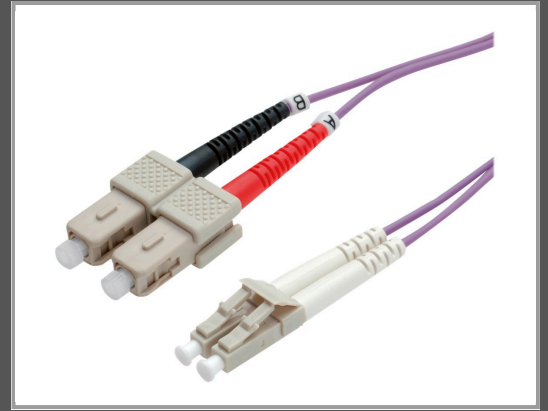

ROLINE Patch-Kabel - LC Multi-Mode (M) zu SC multi-mode (M)

50 cm - 0.5 m - Glasfaser - Duplex - 50/125 Mikrometer - OM4 - violett

Gruppe	Kabel / Adapter
Hersteller	ROLINE
Hersteller Art. Nr.	21.15.8760
EAN/UPC	7611990196340

Beschreibung

Roline - Patch-Kabel - LC Multi-Mode (M) zu SC multi-mode (M) - 50 cm - 0.5 m - Glasfaser - Duplex - 50/125 Mikrometer - OM4 - violett

Hauptmerkmale

Produktbeschreibung	Roline Patch-Kabel - 50 cm - 0.5 m - violett
Typ	Patch-Kabel - OM4
Technologie	Duplex Glasfaser
Glasfasertyp	Multi-Modus
Kabellänge	50 cm
Länge	0.5 m
Kern- / Manteldurchmesser	50/125 Mikrometer
Anschluss	2 x LC Multi-Mode - männlich
Stecker (zweites Ende)	2 x SC multi-mode - männlich
Farbe	Violett