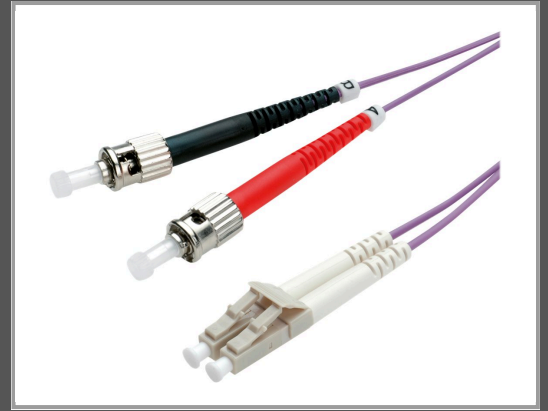

ROLINE Patch-Kabel - LC Multi-Mode (M) zu ST multi-mode (M)

5 m - 5 m - Glasfaser - Duplex - 50/125 Mikrometer - OM4 - violett

Gruppe	Kabel / Adapter
Hersteller	ROLINE
Hersteller Art. Nr.	21.15.8775
EAN/UPC	7611990196449

Beschreibung

Roline - Patch-Kabel - LC Multi-Mode (M) zu ST multi-mode (M) - 5 m - 5 m - Glasfaser - Duplex - 50/125 Mikrometer - OM4 - violett

Hauptmerkmale

Produktbeschreibung	Roline Patch-Kabel - 5 m - 5 m - violett
Typ	Patch-Kabel - OM4
Technologie	Duplex Glasfaser
Glasfasertyp	Multi-Modus
Kabellänge	5 m
Länge	5 m
Kern- / Manteldurchmesser	50/125 Mikrometer
Anschluss	2 x LC Multi-Mode - männlich
Stecker (zweites Ende)	2 x ST multi-mode - männlich
Farbe	Violett