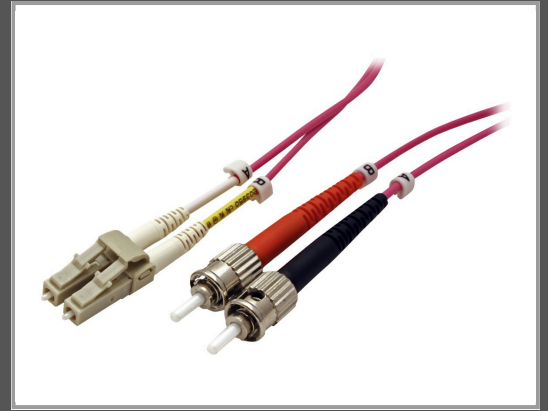

ROLINE Patch-Kabel - LC Multi-Mode (M) zu ST multi-mode (M)

1 m - 1 m - Glasfaser - Duplex - 50/125 Mikrometer - OM4 - violett

Gruppe	Kabel / Adapter
Hersteller	ROLINE
Hersteller Art. Nr.	21.15.8771
EAN/UPC	7611990196418

Beschreibung

Roline - Patch-Kabel - LC Multi-Mode (M) zu ST multi-mode (M) - 1 m - 1 m - Glasfaser - Duplex - 50/125 Mikrometer - OM4 - violett

Hauptmerkmale

Produktbeschreibung	Roline Patch-Kabel - 1 m - 1 m - violett
Typ	Patch-Kabel - OM4
Technologie	Duplex Glasfaser
Glasfasertyp	Multi-Modus
Kabellänge	1 m
Länge	1 m
Kern- / Manteldurchmesser	50/125 Mikrometer
Anschluss	2 x LC Multi-Mode - männlich
Stecker (zweites Ende)	2 x ST multi-mode - männlich
Farbe	Violett