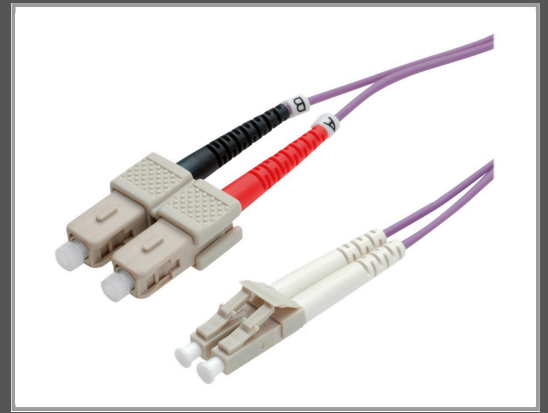

ROLINE Patch-Kabel - LC Multi-Mode (M) zu SC multi-mode (M)

5 m - 5 m - Glasfaser - Duplex - 50/125 Mikrometer - OM4 - violett

Gruppe	Kabel / Adapter
Hersteller	ROLINE
Hersteller Art. Nr.	21.15.8765
EAN/UPC	7611990196388

Beschreibung

Roline - Patch-Kabel - LC Multi-Mode (M) zu SC multi-mode (M) - 5 m - 5 m - Glasfaser - Duplex - 50/125 Mikrometer - OM4 - violett

Hauptmerkmale

Produktbeschreibung	Roline Patch-Kabel - 5 m - 5 m - violett
Typ	Patch-Kabel - OM4
Technologie	Duplex Glasfaser
Glasfasertyp	Multi-Modus
Kabellänge	5 m
Länge	5 m
Kern- / Manteldurchmesser	50/125 Mikrometer
Anschluss	2 x LC Multi-Mode - männlich
Stecker (zweites Ende)	2 x SC multi-mode - männlich
Farbe	Violett