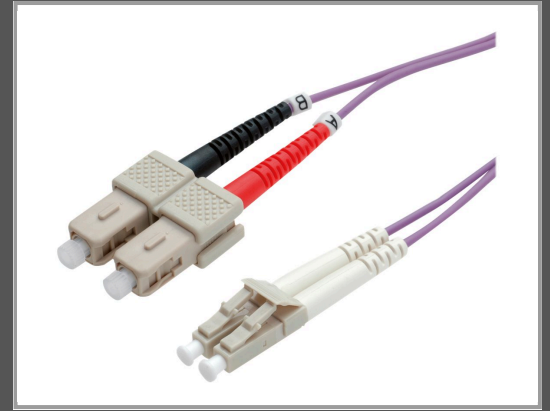

ROLINE Patch-Kabel - LC Multi-Mode (M) zu SC multi-mode (M)

1 m - 1 m - Glasfaser - Duplex - 50/125 Mikrometer - OM4 - violett

Gruppe	Kabel / Adapter
Hersteller	ROLINE
Hersteller Art. Nr.	21.15.8761
EAN/UPC	7611990196357

Beschreibung

Roline - Patch-Kabel - LC Multi-Mode (M) zu SC multi-mode (M) - 1 m - 1 m - Glasfaser - Duplex - 50/125 Mikrometer - OM4 - violett

Hauptmerkmale

Produktbeschreibung	Roline Patch-Kabel - 1 m - 1 m - violett
Typ	Patch-Kabel - OM4
Technologie	Duplex Glasfaser
Glasfasertyp	Multi-Modus
Kabellänge	1 m
Länge	1 m
Kern- / Manteldurchmesser	50/125 Mikrometer
Anschluss	2 x LC Multi-Mode - männlich
Stecker (zweites Ende)	2 x SC multi-mode - männlich
Farbe	Violett