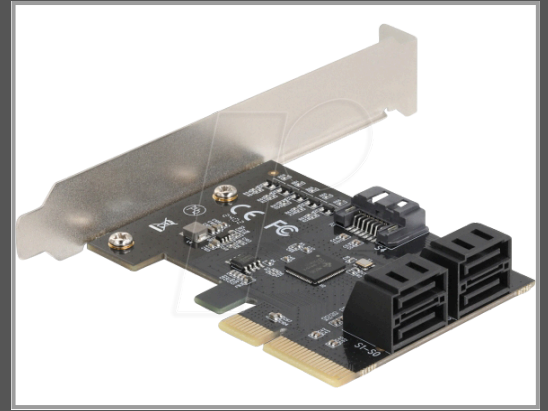

# Delock PCI Express x4 Karte zu 5 Port SATA Controller - Low - Serial ATA - SATA

7 Pin

Gruppe	Controller
Hersteller	Delock
Hersteller Art. Nr.	90890
EAN/UPC	4043619908905

## Ausführliche Details

	<b>Allgemeines</b>
Typ	Controller
Festplattentyp	Serial ATA
Transferrate Bit-basiert	6 Gbps
HDD-Bus-Standard	SATA
Bus-Typ	PCI-Express
HDD-Anschluß	7 Pin
Betriebssysteme	Linux; Windows 10