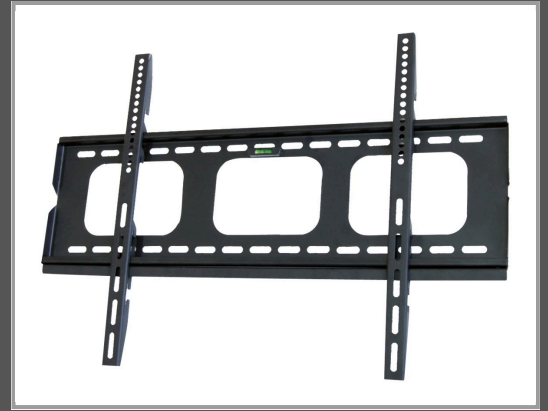

VALUE Montagekomponente (Wandmontage) - für Flachbildschirm - Stahl - Bildschirmgröße: 81-152 cm (32"-60")

Montageschnittstelle: 700 x 500 mm

Gruppe	Zubehör TFT/LCD-TV
Hersteller	VALUE
Hersteller Art. Nr.	17.99.1214
EAN/UPC	7611990195121

Beschreibung

VALUE - Montagekomponente (Wandmontage) - für Flachbildschirm - Stahl - Bildschirmgröße: 81-152 cm (32"-60") -
Montageschnittstelle: 700 x 500 mm

Hauptmerkmale

Produktbeschreibung	VALUE Montagekomponente - für Flachbildschirm
Produkttyp	Montagekomponente
Montagekomponenten	Wandmontage
Empfohlene Verwendung	Flachbildschirm
Empfohlene Display-Größe	81-152 cm (32"-60")
VESA-Halterung	700 x 500 mm
Max. Ladegewicht	80 kg
Material	Stahl