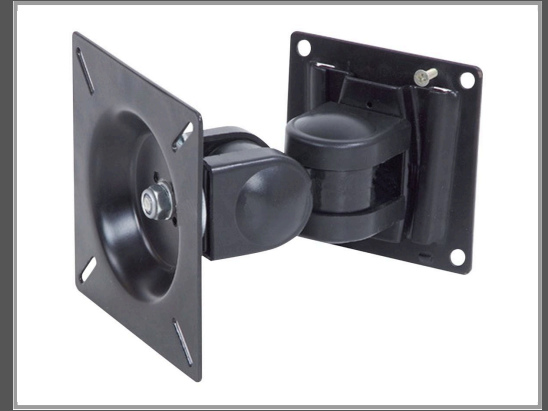

VALUE Befestigungs-Kit (Wandmontage, Montagearm für Einzelbildschirm) - für LCD-Display - Stahl - Schwarz - Bildschirmgröße: 35.6-61 cm (14"-24")

Wandmontage

Gruppe	Zubehör TFT/LCD-TV
Hersteller	VALUE
Hersteller Art. Nr.	17.99.1121
EAN/UPC	7611990191376

Beschreibung

VALUE - Befestigungs-Kit (Wandmontage, Montagearm für Einzelbildschirm) - für LCD-Display - Stahl - Schwarz - Bildschirmgröße: 35.6-61 cm (14"-24") - Wandmontage

Hauptmerkmale

Produktbeschreibung	VALUE Befestigungs-Kit - für LCD-Display - Schwarz
Produkttyp	Befestigungs-Kit - Wandmontage
Montagekomponenten	Wandmontage, Montagearm für Einzelbildschirm
Neigung	180°
Schwenken	180°
Rotation	270°
Empfohlene Verwendung	LCD-Display
Empfohlene Display-Größe	35.6-61 cm (14"-24")
VESA-Halterung	100 x 100 mm, 75 x 75 mm
Max. Ladegewicht	15 kg
Material	Stahl
Farbe	Schwarz