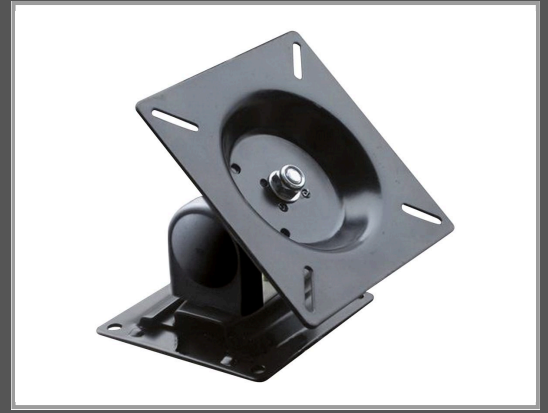

VALUE Befestigungs-Kit (Wandmontage, Montagearm für Einzelbildschirm) - für LCD-Display - Stahl - Schwarz - Bildschirmgröße: 35.6-61 cm (14"-24")

Wandmontage

Gruppe	Zubehör TFT/LCD-TV
Hersteller	VALUE
Hersteller Art. Nr.	17.99.1120
EAN/UPC	7611990191369

Beschreibung

VALUE - Befestigungs-Kit (Wandmontage, Montagearm für Einzelbildschirm) - für LCD-Display - Stahl - Schwarz - Bildschirmgröße: 35.6-61 cm (14"-24") - Wandmontage

Hauptmerkmale

Produktbeschreibung	VALUE Befestigungs-Kit - für LCD-Display - Schwarz
Produkttyp	Befestigungs-Kit - Wandmontage
Montagekomponenten	Wandmontage, Montagearm für Einzelbildschirm
Schwenken	180°
Rotation	270°
Empfohlene Verwendung	LCD-Display
Empfohlene Display-Größe	35.6-61 cm (14"-24")
VESA-Halterung	100 x 100 mm, 75 x 75 mm
Max. Ladegewicht	15 kg
Material	Stahl
Farbe	Schwarz