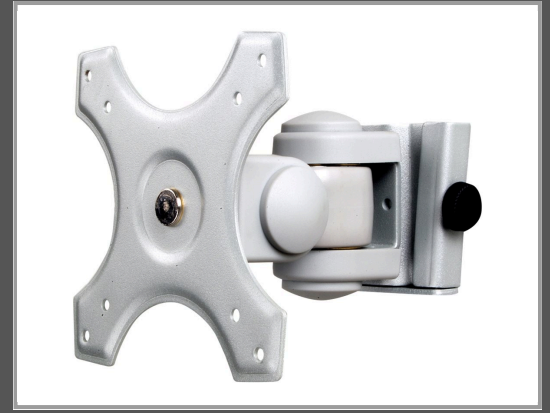

VALUE Befestigungs-Kit (Wandmontage) - für LCD-Display

Wandmontage

Gruppe	Zubehör TFT/LCD-TV
Hersteller	VALUE
Hersteller Art. Nr.	17.99.1125
EAN/UPC	7611990185689

Beschreibung

VALUE - Befestigungs-Kit (Wandmontage) - für LCD-Display - Wandmontage

Hauptmerkmale

Produktbeschreibung	VALUE Befestigungs-Kit - für LCD-Display
Produkttyp	Befestigungs-Kit - Wandmontage
Montagekomponenten	Wandmontage
Empfohlene Verwendung	LCD-Display
VESA-Halterung	100 x 100 mm, 75 x 75 mm
Max. Ladegewicht	8 kg