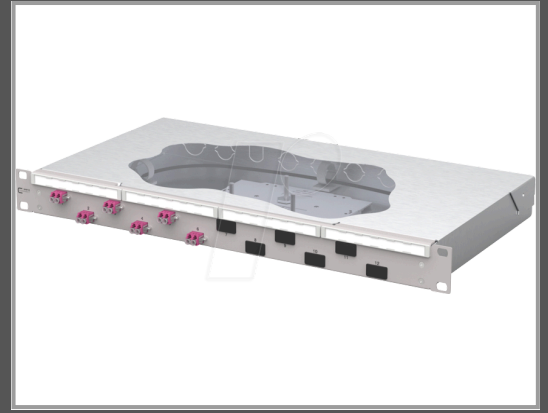

# METZ CONNECT Patchfeld splice 6xLC-D OM4 1504577506-F

Patch-Panel

Gruppe	Zubehör Netzwerk
Hersteller	METZ CONNECT
Hersteller Art. Nr.	1504577506-F
EAN/UPC	4251394677675

### Allgemeines

Typ	Patch-Panel
Farbe	Grau
RAL Farbcode	RAL 7035