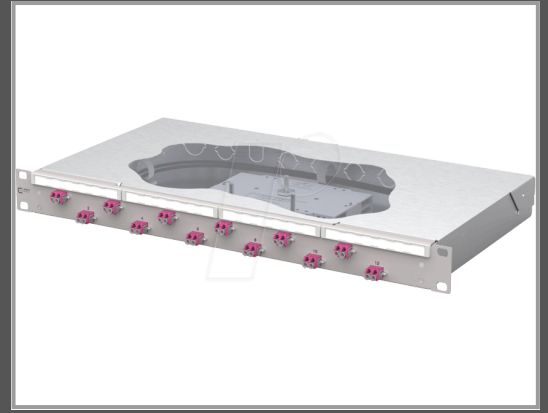

# METZ CONNECT Patchfeld splice 12xLC-D OM4 1504577512-F

Patch-Panel

|                     |                  |
|---------------------|------------------|
| Gruppe              | Zubehör Netzwerk |
| Hersteller          | METZ CONNECT     |
| Hersteller Art. Nr. | 1504577512-F     |
| EAN/UPC             | 4251394677682    |

### Allgemeines

|              |             |
|--------------|-------------|
| Typ          | Patch-Panel |
| Farbe        | Grau        |
| RAL Farbcode | RAL 7035    |