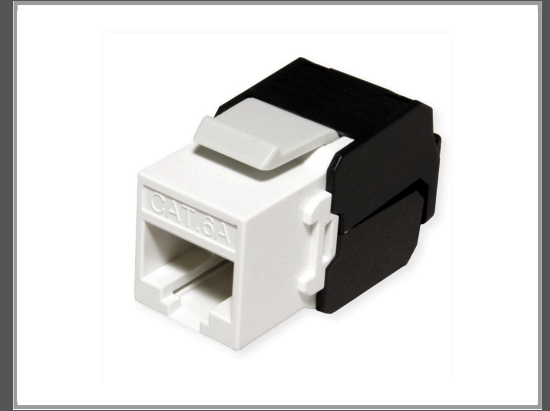

ROLINE Patch Panel - CAT 5e - Hellgrau - 1U - 48.3 cm (19")

24 Ports

Gruppe	Zubehör Netzwerk
Hersteller	ROLINE
Hersteller Art. Nr.	26.11.0329
EAN/UPC	7611990147786

Beschreibung

Roline - Patch Panel - CAT 5e - Hellgrau - 1U - 48.3 cm (19") - 24 Ports

Hauptmerkmale

Produktbeschreibung	Roline Patch Panel - 1U - 19"
Produkttyp	Patch Panel - CAT 5e
Farbe	Hellgrau
Portanzahl	24 Ports
Höhe (Rack-Einheiten)	1U
Verdrahtungsschema	T568A

Technische Daten © 1WorldSync. Technische Änderungen und Irrtümer vorbehalten.