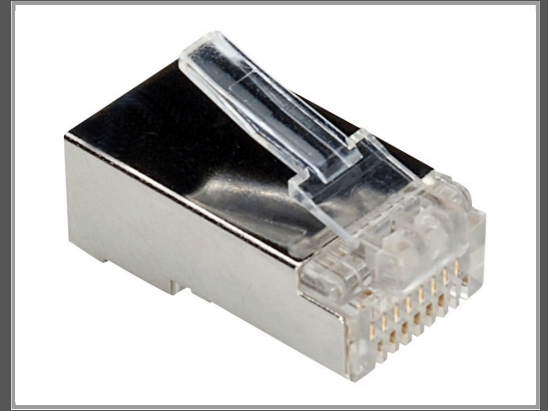

ROLINE Secomp - Netzwerkanschluss - RJ-45 (M) - abgeschirmt - CAT 5e (Packung mit 10)

CAT 5e (Packung mit 10)

Gruppe	Zubehör Netzwerk
Hersteller	ROLINE
Hersteller Art. Nr.	12.01.1089
EAN/UPC	7611990116621

Beschreibung

Secomp - Netzwerkanschluss - RJ-45 (M) - abgeschirmt - CAT 5e (Packung mit 10)

Hauptmerkmale

Produktbeschreibung	Secomp Netzwerkanschluss
Typ	Netzwerkanschluss - CAT 5e
Packungsmenge	10 (Spezifikationen gelten für einen Artikel)
Technologie	Abgeschirmt
Anschluss	RJ-45 - männlich