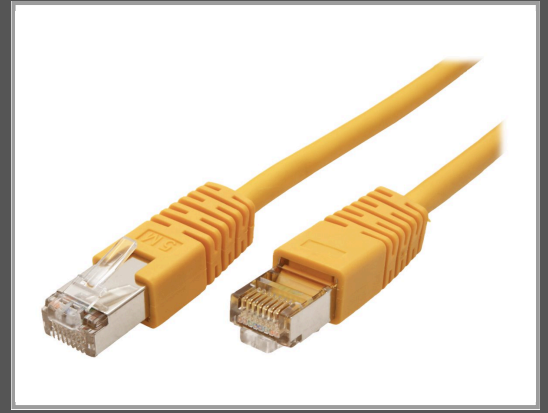

# ROLINE Patch-Kabel - RJ-45 (M) zu RJ-45 (M)

50 cm - SF/UTP - CAT 5e - geformt - Gelb

Gruppe	Kabel / Adapter
Hersteller	ROLINE
Hersteller Art. Nr.	21.15.0382
EAN/UPC	7611990167012

## Beschreibung

Roline - Patch-Kabel - RJ-45 (M) zu RJ-45 (M) - 50 cm - SF/UTP - CAT 5e - geformt - Gelb

## Hauptmerkmale

Produktbeschreibung	Roline Patch-Kabel - 50 cm - Gelb
Typ	Patch-Kabel - CAT 5e
Technologie	SF/UTP
Abschirmungsmaterial	Aluminiumfolie mit verzinnem Kupfergeflecht
Drähte pro Kabel	8 Drähte
Leistungsmerkmale	Geformt
Länge	50 cm
Anschluss	RJ-45 - männlich
Stecker (zweites Ende)	RJ-45 - männlich
Farbe	Gelb