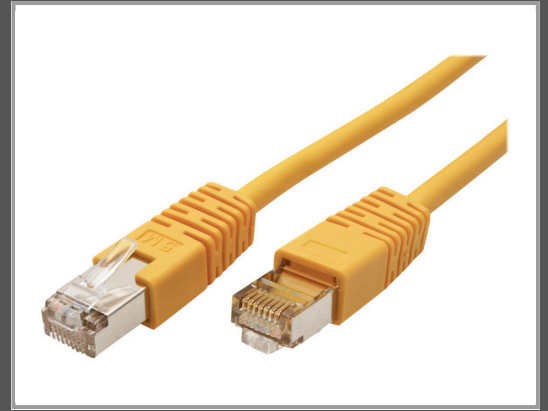

ROLINE Patch-Kabel - RJ-45 (M) zu RJ-45 (M)

5 m - SF/UTP - CAT 5e - geformt - Gelb

Gruppe	Kabel / Adapter
Hersteller	ROLINE
Hersteller Art. Nr.	21.15.0362
EAN/UPC	7611990167050

Beschreibung

Roline - Patch-Kabel - RJ-45 (M) zu RJ-45 (M) - 5 m - SF/UTP - CAT 5e - geformt - Gelb

Hauptmerkmale

Produktbeschreibung	Roline Patch-Kabel - 5 m - Gelb
Typ	Patch-Kabel - CAT 5e
Technologie	SF/UTP
Abschirmungsmaterial	Aluminiumfolie mit verzinnem Kupfergeflecht
Drähte pro Kabel	8 Drähte
Leistungsmerkmale	Geformt
Länge	5 m
Anschluss	RJ-45 - männlich
Stecker (zweites Ende)	RJ-45 - männlich
Farbe	Gelb