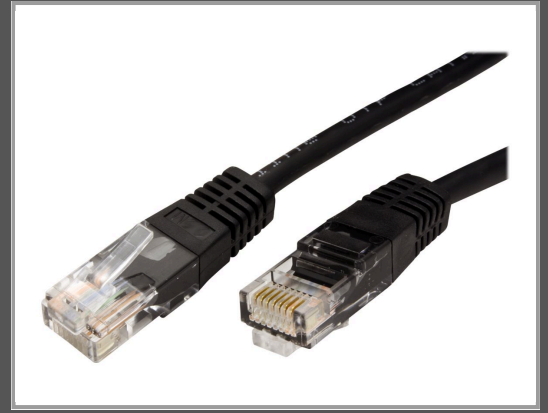

ROLINE Patch-Kabel - RJ-45 (M) zu RJ-45 (M)

5 m - UTP - CAT 5e - Schwarz

Gruppe	Kabel / Adapter
Hersteller	ROLINE
Hersteller Art. Nr.	21.15.0565
EAN/UPC	7611990134915

Beschreibung

Roline - Patch-Kabel - RJ-45 (M) zu RJ-45 (M) - 5 m - UTP - CAT 5e - Schwarz

Hauptmerkmale

Produktbeschreibung	Roline Patch-Kabel - 5 m - Schwarz
Typ	Patch-Kabel - CAT 5e
Technologie	UTP-Kabel
Drähte pro Kabel	8 Drähte
Länge	5 m
Anschluss	RJ-45 - männlich
Stecker (zweites Ende)	RJ-45 - männlich
Farbe	Schwarz