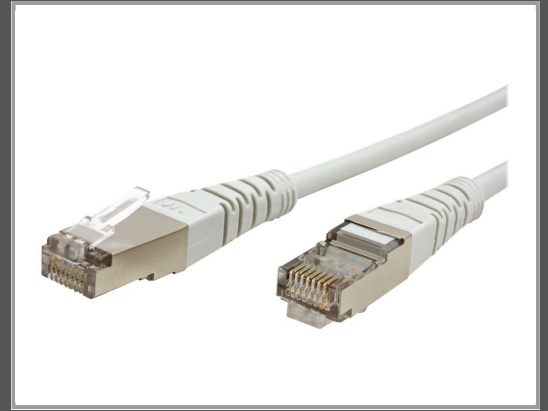

ROLINE Patch-Kabel - RJ-45 (M) zu RJ-45 (M)

7 m - SF/UTP - CAT 5e - geformt - Grau

Gruppe	Kabel / Adapter
Hersteller	ROLINE
Hersteller Art. Nr.	21.15.0307
EAN/UPC	7611990136933

Beschreibung

Roline - Patch-Kabel - RJ-45 (M) zu RJ-45 (M) - 7 m - SF/UTP - CAT 5e - geformt - Grau

Hauptmerkmale

Produktbeschreibung	Roline Patch-Kabel - 7 m - Grau
Typ	Patch-Kabel - CAT 5e
Technologie	SF/UTP
Abschirmungsmaterial	Aluminiumfolie mit verzinnem Kupfergeflecht
Drähte pro Kabel	8 Drähte
Leistungsmerkmale	Geformt
Länge	7 m
Anschluss	RJ-45 - männlich
Stecker (zweites Ende)	RJ-45 - männlich
Farbe	Grau