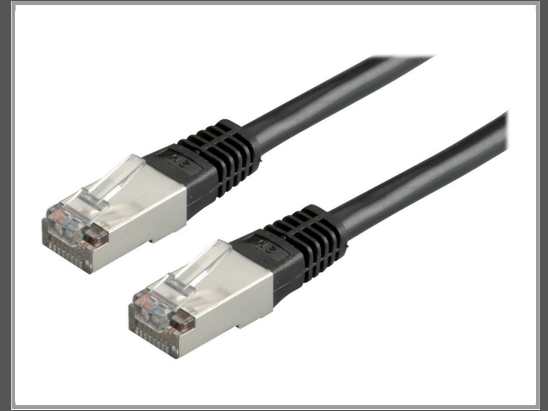

# ROLINE Patch-Kabel - RJ-45 (M) zu RJ-45 (M)

5 m - SF/UTP - CAT 5e - geformt - Schwarz

|                     |                 |
|---------------------|-----------------|
| Gruppe              | Kabel / Adapter |
| Hersteller          | ROLINE          |
| Hersteller Art. Nr. | 21.15.0365      |
| EAN/UPC             | 7611990167234   |

## Beschreibung

Roline - Patch-Kabel - RJ-45 (M) zu RJ-45 (M) - 5 m - SF/UTP - CAT 5e - geformt - Schwarz

## Hauptmerkmale

|                        |   |
|------------------------|---|
| Produktbeschreibung    | Roline Patch-Kabel - 5 m - Schwarz          |
| Typ                    | Patch-Kabel - CAT 5e                        |
| Technologie            | SF/UTP                                      |
| Abschirmungsmaterial   | Aluminiumfolie mit verzinnem Kupfergeflecht |
| Drähte pro Kabel       | 8 Drähte                                    |
| Leistungsmerkmale      | Geformt                                     |
| Länge                  | 5 m   |
| Anschluss              | RJ-45 - männlich                            |
| Stecker (zweites Ende) | RJ-45 - männlich                            |
| Farbe                  | Schwarz                                     |