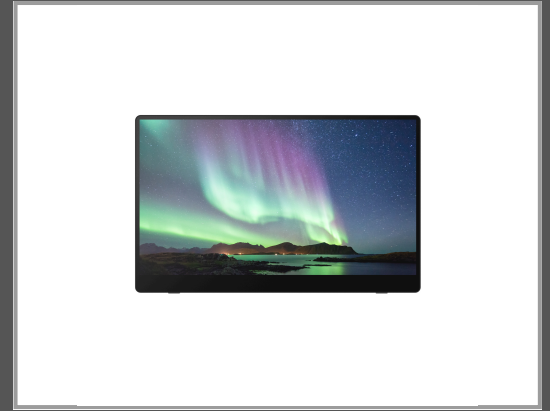

# Fsas Technologies Ricoh 150BW Mobiler Monitor - 39,6 cm (15.6") - LED - 1920 x 1080 Pixel - 16:9 - 1:100000 - 300 cd/m<sup>2</sup>

Ultraleichter - kabelloser Zweitbildschirm

Gruppe	TFTs
Hersteller	Fsas Technologies
Hersteller Art. Nr.	514910
EAN/UPC	4961311975035

## Ausführliche Details

	<b>Allgemeines</b>
Typ	Flachbildschirm (TFT/LCD)
Farbe	Schwarz
	<b>Anzeige</b>
Bilddiagonale (cm)	39,6 cm
Bilddiagonale (Zoll)	15,6 "
Auflösung	1920 * 1080
Auflösungsstandard	Full HD (1920x1080)
Touchscreen	Multitouch-Funktion; Touch-Screen
Reaktionszeit	1 ms
Kontrastverhältnis	100000:1
Helligkeit	300 cd/m <sup>2</sup>
	<b>Schnittstellen/Konnektivität</b>
PC-Schnittstellen	USB Typ C
	<b>Audio</b>
Lautsprecher	Ja
	<b>Technische Daten</b>
Bildwiederholfrequenz (Hz)	60 Hz
	<b>Kompatibilität</b>
Kompatible Marken	Ricoh