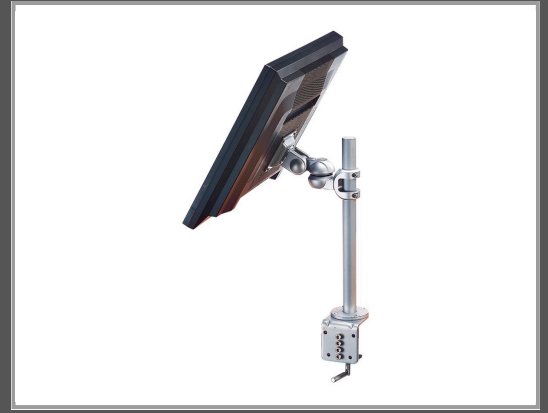

# ROLINE LCD-Monitorarm Trägerstange - BefestigungsKit (Gelenkarm, Spannbefestigung für Tisch, Stange)

für Flachbildschirm

Gruppe	Zubehör TFT/LCD-TV
Hersteller	ROLINE
Hersteller Art. Nr.	17.03.1134
EAN/UPC	7611990155422

## Beschreibung

Roline LCD-Monitorarm Trägerstange - BefestigungsKit (Gelenkarm, Spannbefestigung für Tisch, Stange) - für Flachbildschirm

## Hauptmerkmale

Produktbeschreibung	Roline LCD-Monitorarm Trägerstange BefestigungsKit - für Flachbildschirm
Produkttyp	BefestigungsKit
Montagekomponenten	Gelenkarm, Spannbefestigung für Tisch, Stange
Empfohlene Verwendung	Flachbildschirm
VESA-Halterung	100 x 100 mm, 75 x 75 mm
Max. Ladegewicht	12 kg