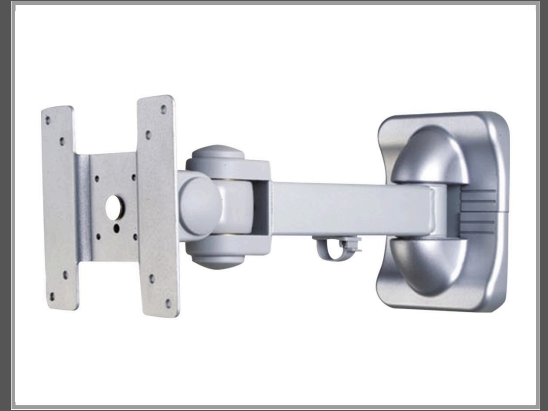

# VALUE ROLINE - Montagekomponente - für LCD-Display

an der Wand befestigt

Gruppe	Zubehör TFT/LCD-TV
Hersteller	VALUE
Hersteller Art. Nr.	17.99.1126
EAN/UPC	7611990185696

## Beschreibung

ROLINE - Montagekomponente - für LCD-Display - an der Wand befestigt

## Hauptmerkmale

Produktbeschreibung	ROLINE Montagekomponente - für LCD-Display
Produkttyp	Montagekomponente - an der Wand befestigt
Anpassungen	Neigung
Empfohlene Verwendung	LCD-Display
VESA-Halterung	100 x 100 mm, 75 x 75 mm
Max. Ladegewicht	10 kg