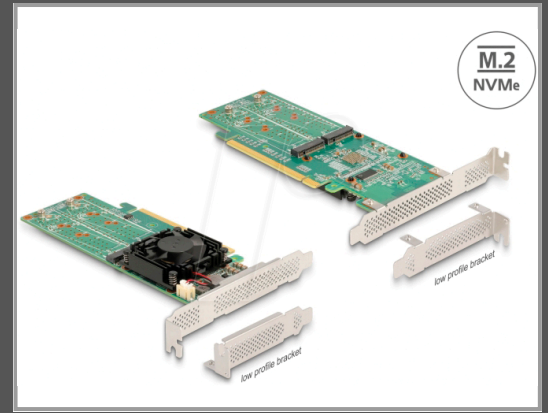

Delock PCI Express x16 Karte zu 4 x intern NVMe M.2 Key M - Low Profile Formfaktor - PCIe - M.2 - Grün - Aktiv - 1 Lüfter - 32 Gbit/s

Controller - m.2 NVMe - PCI-Express - RAID Level

Gruppe	Controller
Hersteller	Delock
Hersteller Art. Nr.	90078
EAN/UPC	4043619900787

Ausführliche Details

Allgemeines

Typ	Controller
Festplattentyp	m.2 NVMe
Bus-Typ	PCI-Express
Unterstützte Raid-Klassen	RAID Level
Betriebssysteme	Windows 10; Windows 8
Farbe	Grün