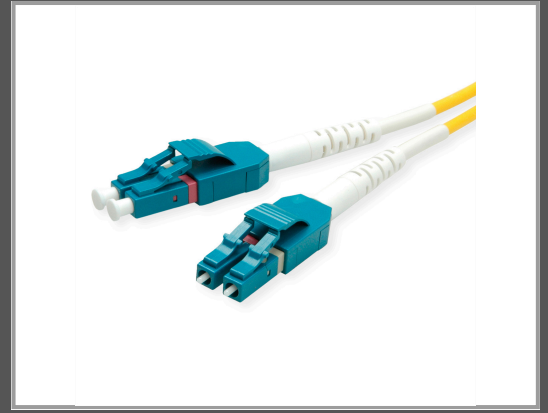

ROLINE 21158785 Glasfaserkabel 5 m LSOH OS2 LC Blau/Gelb

Duplex - LWL - 9/125µm - Gelb

Gruppe	Kabel / Adapter
Hersteller	ROLINE
Hersteller Art. Nr.	21.15.8785
EAN/UPC	7611990127115

Ausführliche Details

Allgemeines

Typ	Kabel
Übertragungsmodus	Duplex
Kennzeichnung	CB
Farbe	Gelb
Stückzahl	68er

Technische Daten

Einsatzbereich	Netzwerk
Glasfasertyp	Single- bzw. Monomode-Faser
Kabellänge	5 m
Materialklassifizierung	low-smoke, zero-halogen
Kabelmedium	Glasfaser (LWL)
Faserdurchmesser	9 / 125 µm