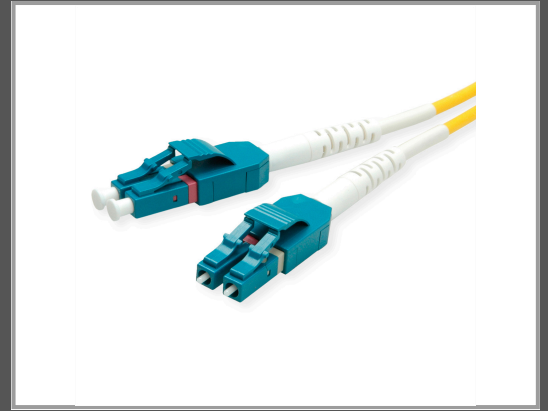

ROLINE Mikrofön

1 m - Duplex - LWL - 9/125µm - Gelb

Gruppe	Kabel / Adapter
Hersteller	ROLINE
Hersteller Art. Nr.	21.15.8781
EAN/UPC	7611990127030

Ausführliche Details

Allgemeines

Typ	Kabel
Übertragungsmodus	Duplex
Kennzeichnung	CB
Farbe	Gelb

Technische Daten

Einsatzbereich	Netzwerk
Glasfasertyp	Single- bzw. Monomode-Faser
Kabellänge	1 m
Materialklassifizierung	low-smoke, zero-halogen
Kabelmedium	Glasfaser (LWL)
Faserdurchmesser	9 / 125 µm