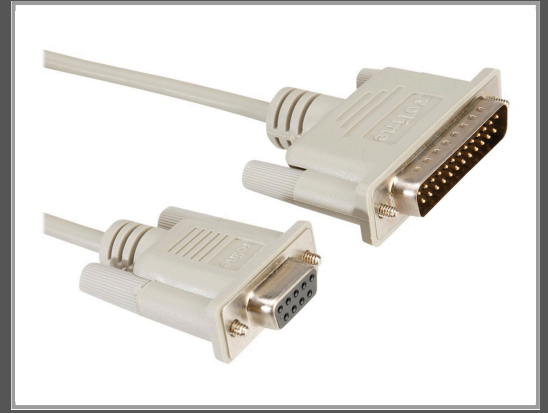

ROLINE Kabel seriell - DB-9 (W) zu DB-25 (M)

3 m - geformt - Daumenschrauben - Grau

Gruppe	Kabel / Adapter
Hersteller	ROLINE
Hersteller Art. Nr.	11.01.4530
EAN/UPC	7611990110148

Beschreibung

Roline - Kabel seriell - DB-9 (W) zu DB-25 (M) - 3 m - geformt, Daumenschrauben - Grau

Hauptmerkmale

Produktbeschreibung	Roline - Kabel seriell - DB-9 zu DB-25 - 3 m
Typ	Kabel seriell
Technologie	Abgeschirmt
Besonderheiten	Geformt, Daumenschrauben
Länge	3 m
Anschluss	D-Sub (DB-9), 9-polig - weiblich
Stecker (zweites Ende)	D-Sub (DB-25), 25-polig - männlich
Farbe	Grau