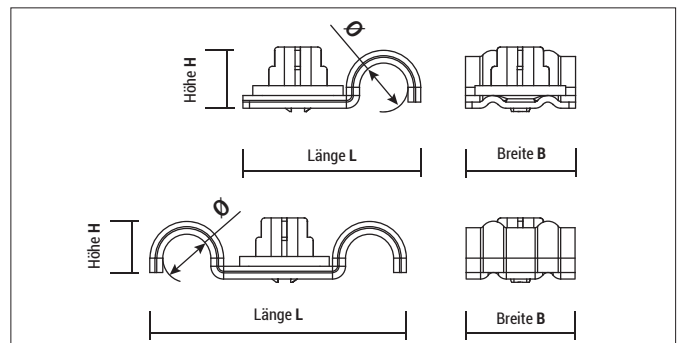

Metalclip PFT & DFT

Vorteile

PFT einfach

DFT doppelt

- Einfache und schnelle Befestigungsmöglichkeit für Brandmeldekabel, Kabel oder Rohre
- Geeignet für die Befestigung von Elektrokabeln, flexiblen und starren Kabelführungen, Wasser- und Heizungsrohren
- Stützrippe für hohe Stabilität des Clips und sicheren Halt

Zulassungen und Zertifikate

in Kombination von zugelassenem
Zubehör, XHA-Nägeln
(22-38 mm) und FORCE ONE

Montage

Metallclip PFT & DFT

PFT

Typ	Art.-Nr.	Durchmesser Ø [mm]	Länge L [mm]	Breite B [mm]	Höhe H [mm]	Rohr-Ø				€/100 Stück	[Stück]	[Stück]
						Kupfer [mm]	Plastik [mm]	Kabel [mm]				
PFT 5	95PFT	4,5	24	17	3,8	–	–	1x1,5 / 2x0,75	●		100	1.800
PFT 6	96PFT	6	26	17	5,5	6	–	1x1,5 / 1x2,5	●		100	1.800
PFT 7	97PFT	6,5	26,5	17	6	–	–	1x1,5 bis 1x6	●		100	1.800
PFT 8	98PFT	7,5	27,5	17	7	8	–	1x6 / 1x10	●		100	1.800
PFT 10	910PFT	9,5	29,5	17	9	10	–	1x16 bis 4x1,5	●		100	1.800
PFT 12	912PFT	11,5	31,5	17	11,5	12	–	1x25 bis 4x2,5	●		100	900
PFT 14	914PFT	13,5	33,5	17	13,5	15	–	4x6	●		100	900
PFT 16	916PFT	15,5	34,5	17	15,0	–	16	–	●		100	900
PFT 18	918PFT	17,5	36,5	17	17,0	18	–	–	●		100	900
PFT 20	920PFT	19,5	38,5	17	18,5	–	20	–	●		100	900
PFT 22	922PFT	21,5	40,5	17	20,5	22	–	–	●		100	900
PFT 25	925PFT	24,5	43,5	17	23,5	–	25	–	●		100	900
PFT 28	928PFT	27,5	46,5	17	26,5	28	–	–	●		100	900
PFT 32	932PFT	31,5	50,5	17	30,5	35	32	–	●		100	600
PFT 40	940PFT	39,5	58,5	17	38,5	42	40	–	●		50	450
PFT 50	950PFT	49,5	68,5	17	48,5	–	50	–	●		50	450