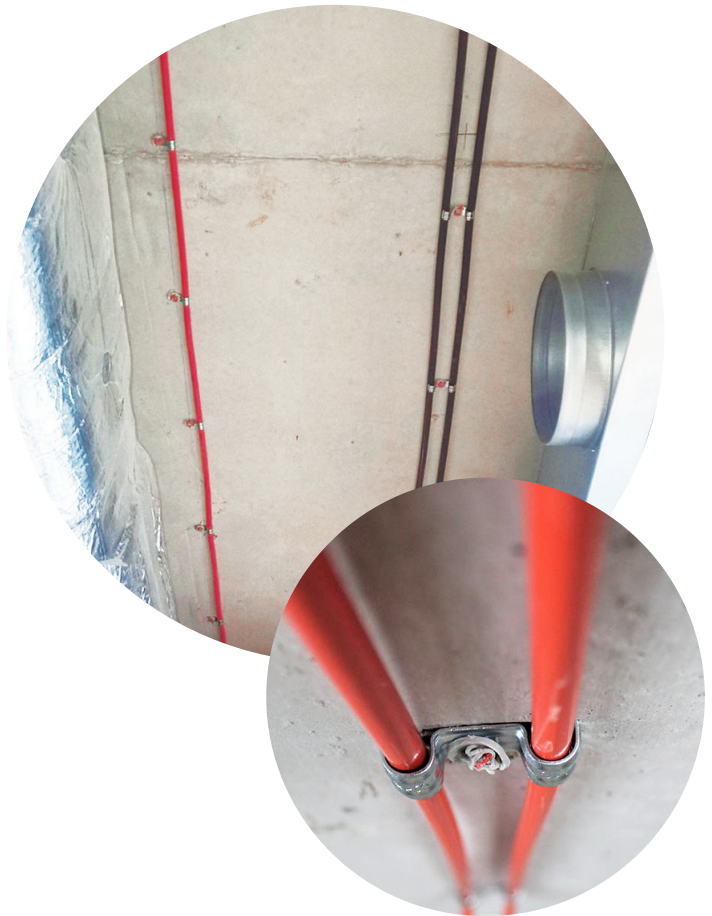

Kompatibilität CELO Gasnagler-Zubehör

	CELO Zubehör	ETA CE	CELO Gasnagler		Verwendbar mit Betonschraube BTS 4
			FORCE ONE	FOX	
XHA		•	✓	✓	X
TKA			✓	✓	X
GASFONE			✓	X	X
GASA FOX			X	✓	X
ABT		•	✓	✓	X
UT		•	✓	✓	X
TPC/TPLC			✓	✓	X
NCC			✓	✓	X
WSC		•	✓	✓	X
WDC		•	✓	✓	X
TBB		•	✓	✓	X
NTBB			X	X	X
TBL		•	✓	✓	X
TBD			✓	✓	X
TBM			✓	✓	X
FP		•	✓	✓	X
FPD		•	✓	✓	X
CHS		•	✓	✓	✓
PFT		•	✓	✓	✓
DFT		•	✓	✓	✓
ATR M6		•	✓	✓	X
ATR M8		•	✓	✓	X
ATV		•	✓	✓	X
ATVS 8		•	✓	✓	X
AAT		•	✓	✓	X
AW			✓	✓	X
AP			✓	✓	X
APK			✓	✓	X
TXS			✓	✓	X
CA			✓	✓	X

Metalclip PFT & DFT

Vorteile

PFT einfach

DFT doppelt

- Einfache und schnelle Befestigungsmöglichkeit für Brandmeldekabel, Kabel oder Rohre
- Geeignet für die Befestigung von Elektrokabeln, flexiblen und starren Kabelführungen, Wasser- und Heizungsrohren
- Stützrippe für hohe Stabilität des Clips und sicheren Halt

Zulassungen und Zertifikate

in Kombination von zugelassenem
Zubehör, XHA-Nägeln
(22-38 mm) und FORCE ONE

Montage

Metallclip PFT & DFT

PFT

Typ	Art.-Nr.	Durchmesser Ø [mm]	Länge L [mm]	Breite B [mm]	Höhe H [mm]	Rohr-Ø				€/100 Stück	[Stück]	[Stück]
						Kupfer [mm]	Plastik [mm]	Kabel [mm]				
PFT 5	95PFT	4,5	24	17	3,8	–	–	1x1,5 / 2x0,75	●		100	1.800
PFT 6	96PFT	6	26	17	5,5	6	–	1x1,5 / 1x2,5	●		100	1.800
PFT 7	97PFT	6,5	26,5	17	6	–	–	1x1,5 bis 1x6	●		100	1.800
PFT 8	98PFT	7,5	27,5	17	7	8	–	1x6 / 1x10	●		100	1.800
PFT 10	910PFT	9,5	29,5	17	9	10	–	1x16 bis 4x1,5	●		100	1.800
PFT 12	912PFT	11,5	31,5	17	11,5	12	–	1x25 bis 4x2,5	●		100	900
PFT 14	914PFT	13,5	33,5	17	13,5	15	–	4x6	●		100	900
PFT 16	916PFT	15,5	34,5	17	15,0	–	16	–	●		100	900
PFT 18	918PFT	17,5	36,5	17	17,0	18	–	–	●		100	900
PFT 20	920PFT	19,5	38,5	17	18,5	–	20	–	●		100	900
PFT 22	922PFT	21,5	40,5	17	20,5	22	–	–	●		100	900
PFT 25	925PFT	24,5	43,5	17	23,5	–	25	–	●		100	900
PFT 28	928PFT	27,5	46,5	17	26,5	28	–	–	●		100	900
PFT 32	932PFT	31,5	50,5	17	30,5	35	32	–	●		100	600
PFT 40	940PFT	39,5	58,5	17	38,5	42	40	–	●		50	450
PFT 50	950PFT	49,5	68,5	17	48,5	–	50	–	●		50	450