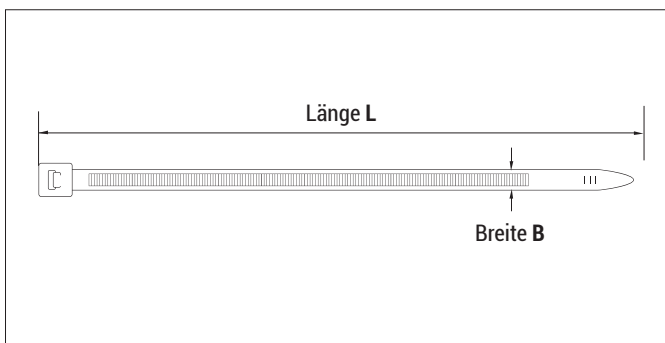

Kabelbinder CCT

Vorteile

- Kabelbinder spitz zulaufend und abgerundet für leichtes Einfädeln
- Stabile Ausführung, erstklassige Qualität
- Für den Innen- und Außenbereich geeignet
- Schwarz: UV-beständig
- Halogenfrei
- RoHS-konform
- Einbautemperatur: -10°C bis +45°C
- Temperaturbeständigkeit: von -40°C bis +85°C
- Verwendbar zusammen mit Steckdübel InsertFIX und Kabelbinderbefestiger TBB, TBL, TBD, TBM

- Verpackt im handlichen Beutel mit EURO-Lochung
- Transparenter Beutel zur optimalen Produktpräsentation

Zulassungen und Zertifikate

Empfohlene Tragfähigkeiten F_{empf}

Typ	Traglast ≤ [kg]
2,5	8
3,6	18
4,8	22
7,6	55
8,8	80
9,0	80
12,6	110