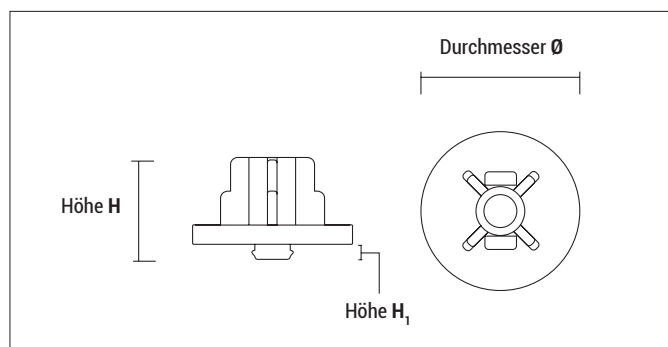

Kompatibilität CELO Gasnagler-Zubehör

	 Zubehör	 <small>in Kombination von zugelassenem Zubehör, XHA-Nägeln (22-38 mm) und FORCE ONE</small>	CELO Gasnagler		Verwendbar mit  Betonschraube BTS 4
			FORCE ONE	FOX	
XHA		•	✓	✓	X
TKA			✓	✓	X
GASFONE			✓	X	X
GASA FOX			X	✓	X
ABT		•	✓	✓	X
UT		•	✓	✓	X
TPC/TPLC			✓	✓	X
NCC			✓	✓	X
WSC		•	✓	✓	X
WDC		•	✓	✓	X
TBB		•	✓	✓	X
NTBB			X	X	X
TBL		•	✓	✓	X
TBD			✓	✓	X
TBM			✓	✓	X
FP		•	✓	✓	X
FPD		•	✓	✓	X
CHS		•	✓	✓	✓
PFT		•	✓	✓	✓
DFT		•	✓	✓	✓
ATR M6		•	✓	✓	X
ATR M8		•	✓	✓	X
ATV		•	✓	✓	X
ATVS 8		•	✓	✓	X
AAT		•	✓	✓	X
AW			✓	✓	X
AP			✓	✓	X
APK			✓	✓	X
TXS			✓	✓	X
CA			✓	✓	X

Kunststoff- rondelle APK

Vorteile

- Sekundenschnelle Befestigung von Kabelkanälen, Verteilerdosen und mehr
- Der kleine Stift an der Unterseite der Rondelle passt genau in die vorgestanzten Löcher von Kabelkanälen und lässt sich so ideal zentrieren
- Einfache Handhabung, schnelle Befestigung an der Nase der Gasnagler FORCE ONE und FOX
- Nahezu staubfreie Installation
- Ideal bei spröderen Kunststoff-Kabelkanälen

Montage

APK

Typ	Art.-Nr.	Durchmesser Ø [mm]	Höhe H [mm]	Höhe H ₁ [mm]	€/100 Stück	[Stück]	[Stück]
APK	914APK	14	9	2,4		500	9.000

Kompatible Gasnagler finden Sie auf Seite 249