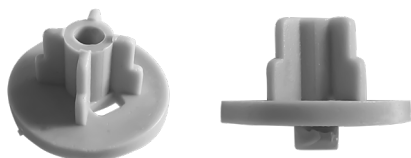

Kompatibilität CELO Gasnagler-Zubehör

	 Zubehör	 <small>in Kombination von zugelassenem Zubehör, XHA-Nägeln (22-38 mm) und FORCE ONE</small>	CELO Gasnagler		Verwendbar mit  Betonschraube BTS 4
			FORCE ONE	FOX	
XHA		•	✓	✓	X
TKA			✓	✓	X
GASFONE			✓	X	X
GASA FOX			X	✓	X
ABT		•	✓	✓	X
UT		•	✓	✓	X
TPC/TPLC			✓	✓	X
NCC			✓	✓	X
WSC		•	✓	✓	X
WDC		•	✓	✓	X
TBB		•	✓	✓	X
NTBB			X	X	X
TBL		•	✓	✓	X
TBD			✓	✓	X
TBM			✓	✓	X
FP		•	✓	✓	X
FPD		•	✓	✓	X
CHS		•	✓	✓	✓
PFT		•	✓	✓	✓
DFT		•	✓	✓	✓
ATR M6		•	✓	✓	X
ATR M8		•	✓	✓	X
ATV		•	✓	✓	X
ATVS 8		•	✓	✓	X
AAT		•	✓	✓	X
AW			✓	✓	X
AP			✓	✓	X
APK			✓	✓	X
TXS			✓	✓	X
CA			✓	✓	X

Kunststoff- rondelle APK

Vorteile

- Sekundenschnelle Befestigung von Kabelkanälen, Verteilerdosen und mehr
- Der kleine Stift an der Unterseite der Rondelle passt genau in die vorgestanzten Löcher von Kabelkanälen und lässt sich so ideal zentrieren
- Einfache Handhabung, schnelle Befestigung an der Nase der Gasnagler FORCE ONE und FOX
- Nahezu staubfreie Installation
- Ideal bei spröderen Kunststoff-Kabelkanälen

Montage

APK

Typ	Art.-Nr.	Durchmesser Ø [mm]	Höhe H [mm]	Höhe H ₁ [mm]	€/100 Stück	[Stück]	[Stück]
APK	914APK	14	9	2,4		500	9.000

Kompatible Gasnagler finden Sie auf Seite 249