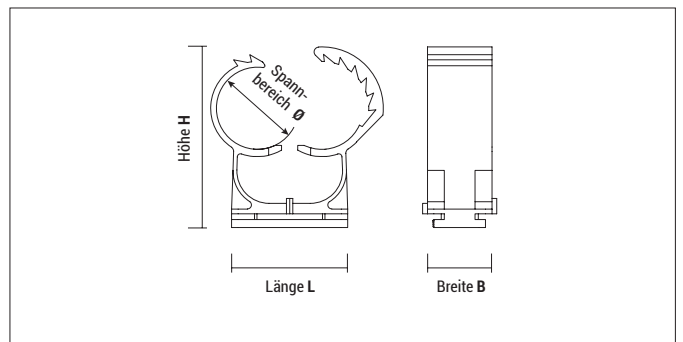

Montage

Typ	Spann-bereich Ø [mm]	Länge L [mm]	Höhe H [mm]	Breite B [mm]
ABT 14/18	14-18	24,0	35,6	20
ABT 20/25	20-25	29,0	45,5	20
ABT 26/32	26-32	36,0	53,6	20
ABT 35/42	35-42	45,0	66,4	20

ABT

Typ Ø	Art.-Nr.		Art.-Nr.		Rohr-Ø				ETA	[Stück]	[Stück]	
	grau	€/100 Stück	schwarz	weiß	€/100 Stück	metrisch [mm]	Kupfer [mm]	Stahl [Zoll]				Plastik [mm]
ABT 14/18	918ABT		9418ABT	9118ABT		16	14-15-18	3/8"	16	●	100	600
ABT 20/25	925ABT		9425ABT	9125ABT		20-25	22	1/2"	20-25	●	50	450
ABT 26/32	932ABT		9432ABT	9132ABT		32	28	3/4"	32	●	50	300
ABT 35/42	942ABT		9442ABT	9142ABT		40	35-42	1"-1/4"	40-42	●	25	150

Kompatible Gasnagler finden Sie auf Seite 249