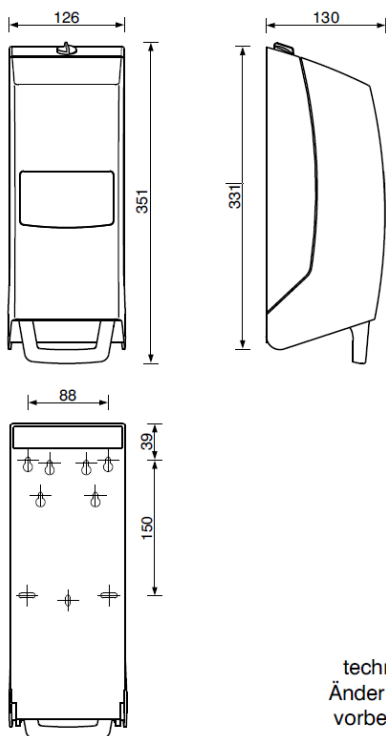

technische
Änderungen
vorbehalten

Maße in mm