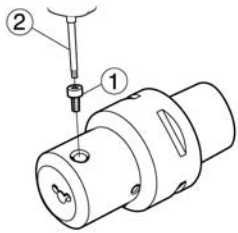

Ersatzteile

Für Innenbearbeitung in Langdrehautomaten

TSYC Cx-CXS

<p>1</p> <p>Schraube für Wendeplatte</p> <p>5514 013-01</p>	<p>2</p> <p>Schlüssel</p> <p>5680 049-01</p>	
---	--	--