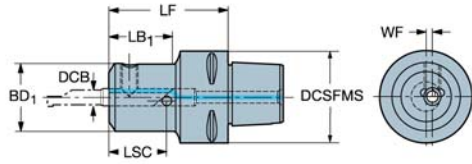

Ersatzteile

Für Innenbearbeitung in Langdrehautomaten

TSYC Cx-CXS

<p>1</p> <p>Schraube für Wendeplatte</p> <p>5514 013-01</p>	<p>2</p> <p>Schlüssel</p> <p>5680 049-01</p>	
---	--	--