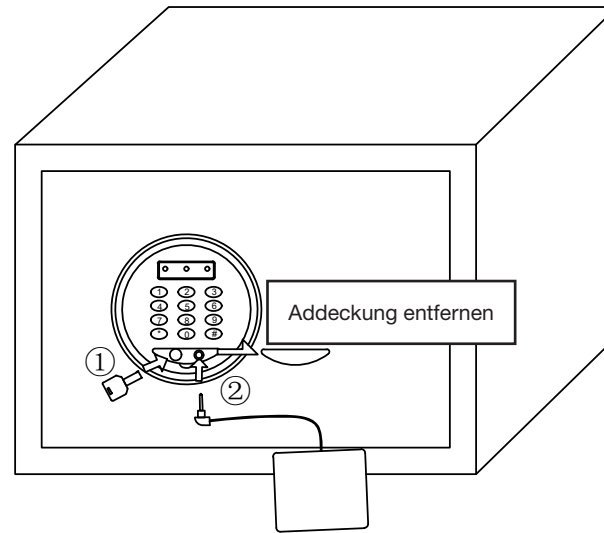

## Zahlencode

(Seite 1)

**Erstmaliges Öffnen / Notfallöffnung**

**1) Notfallöffnung mit Schlüssel**

Entfernen Sie die Abdeckung (s. oben). Führen Sie den Schlüssel ein, drehen Sie ihn im Uhrzeigersinn und halten ihn in der Endposition.

Drehen Sie den Schloserring, um den Tresor zu öffnen.

Legen Sie 4 AA Batterien in das Batteriefach auf der Türinnenseite ein.

**2) Notfallöffnung mit Notstrom**

Schließen Sie die mit 4 AA Batterien gefüllte Notstrombox an (s. oben).

Hinweis:  
Werkscod ist **1234**

Geben Sie den Werkscod 1234 ein und bestätigen ihn mit # (Raute).

Das grüne Licht leuchtet. Drehen Sie zum Öffnen den Schloserring binnen 6 Sekunden.

Legen Sie 4 AA Batterien in das Batteriefach auf der Türinnenseite ein.