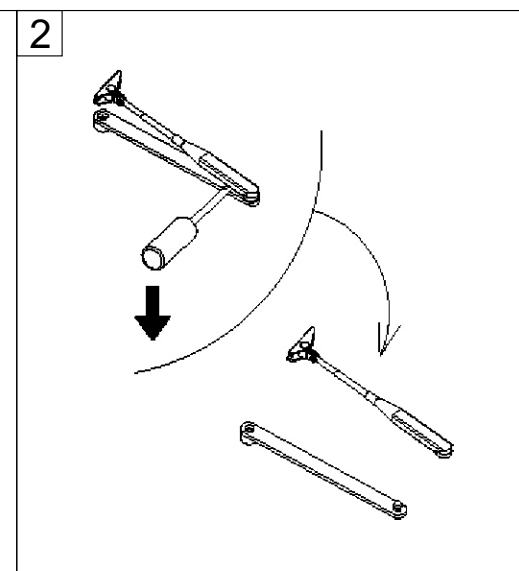

Maximale Tür Breite (mm)	Modell
< 850 mm	EN 2
< 950 mm	EN 3
< 1100 mm	EN 4
< 1250 mm	EN 5

Passend für links und rechts öffnende Türen. Öffnungswinkel 180°.

Maximale Tür Breite (mm)	Modell
< 850 mm	EN 2
< 950 mm	EN 3
< 1100 mm	EN 4
< 1250 mm	EN 5

Passend für links und rechts öffnende Türen. Öffnungswinkel 180°.