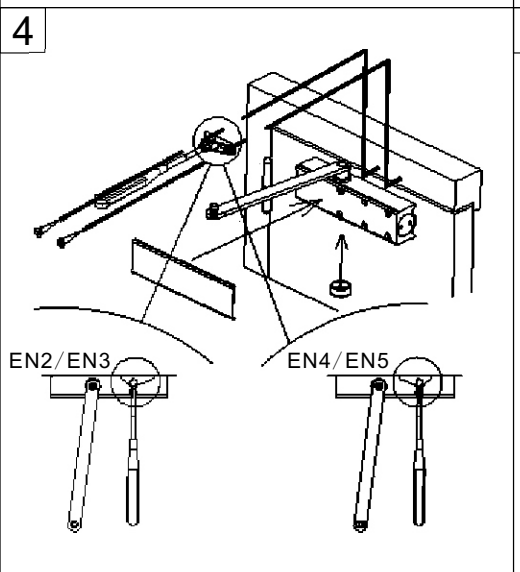

Maximale Tür Breite (mm)	Modell
< 850 mm	EN 2
< 950 mm	EN 3
< 1100 mm	EN 4
< 1250 mm	EN 5

Passend für links und rechts öffnende Türen. Öffnungswinkel 180°.

Maximale Tür Breite (mm)	Modell
< 850 mm	EN 2
< 950 mm	EN 3
< 1100 mm	EN 4
< 1250 mm	EN 5

Passend für links und rechts öffnende Türen. Öffnungswinkel 180°.