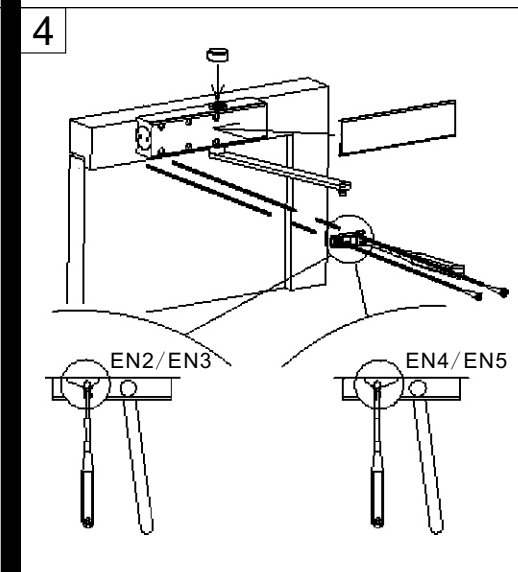

Maximale Tür Breite (mm)	Modell
< 850 mm	EN 2
< 950 mm	EN 3
< 1100 mm	EN 4
< 1250 mm	EN 5

Passend für links und rechts öffnende Türen. Öffnungswinkel 180°.

Maximale Tür Breite (mm)	Modell
< 850 mm	EN 2
< 950 mm	EN 3
< 1100 mm	EN 4
< 1250 mm	EN 5

Passend für links und rechts öffnende Türen. Öffnungswinkel 180°.