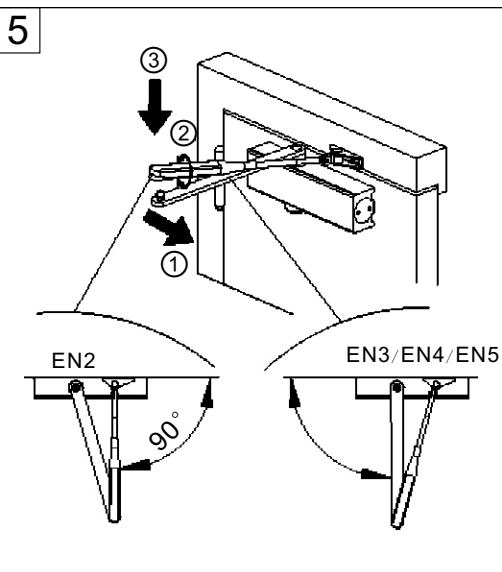

Maximale Tür Breite (mm)	Modell
< 850 mm	EN 2
< 950 mm	EN 3
< 1100 mm	EN 4
< 1250 mm	EN 5

Passend für links und rechts öffnende Türen. Öffnungswinkel 180°.

Maximale Tür Breite (mm)	Modell
< 850 mm	EN 2
< 950 mm	EN 3
< 1100 mm	EN 4
< 1250 mm	EN 5

Passend für links und rechts öffnende Türen. Öffnungswinkel 180°.