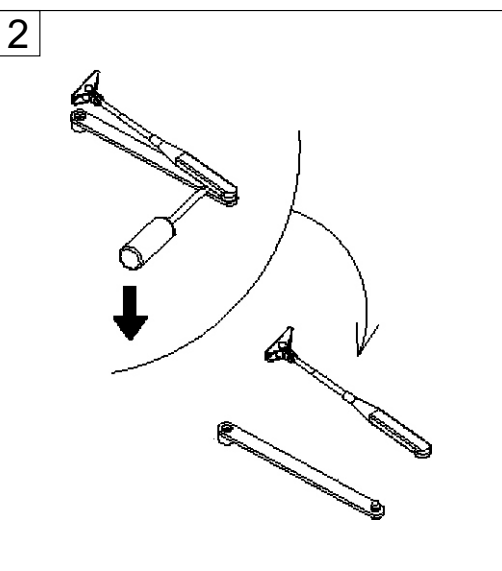

Maximale Tür Breite (mm)	Modell
< 850 mm	EN 2
< 950 mm	EN 3
< 1100 mm	EN 4
< 1250 mm	EN 5

Passend für links und rechts öffnende Türen. Öffnungswinkel 180°.

Maximale Tür Breite (mm)	Modell
< 850 mm	EN 2
< 950 mm	EN 3
< 1100 mm	EN 4
< 1250 mm	EN 5

Passend für links und rechts öffnende Türen. Öffnungswinkel 180°.