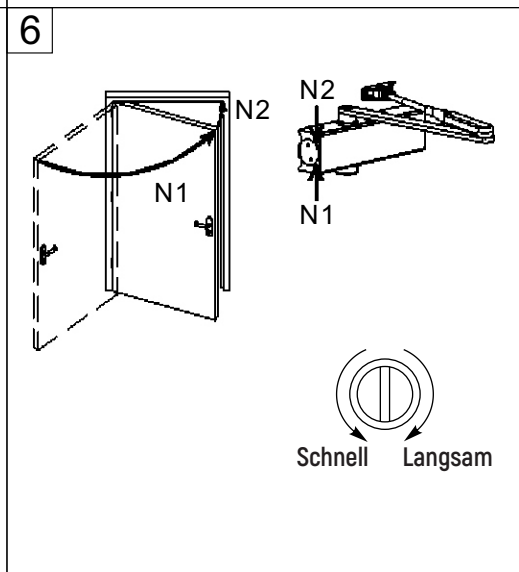

Maximale Tür Breite (mm)	Modell
< 850 mm	EN 2
< 950 mm	EN 3
< 1100 mm	EN 4
< 1250 mm	EN 5

Passend für links und rechts öffnende Türen. Öffnungswinkel 180°.

Maximale Tür Breite (mm)	Modell
< 850 mm	EN 2
< 950 mm	EN 3
< 1100 mm	EN 4
< 1250 mm	EN 5

Passend für links und rechts öffnende Türen. Öffnungswinkel 180°.