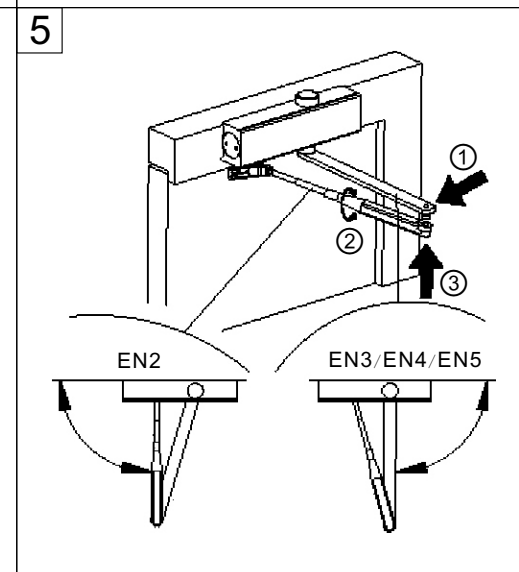

Maximale Tür Breite (mm)	Modell
< 850 mm	EN 2
< 950 mm	EN 3
< 1100 mm	EN 4
< 1250 mm	EN 5

Passend für links und rechts öffnende Türen. Öffnungswinkel 180°.

Maximale Tür Breite (mm)	Modell
< 850 mm	EN 2
< 950 mm	EN 3
< 1100 mm	EN 4
< 1250 mm	EN 5

Passend für links und rechts öffnende Türen. Öffnungswinkel 180°.