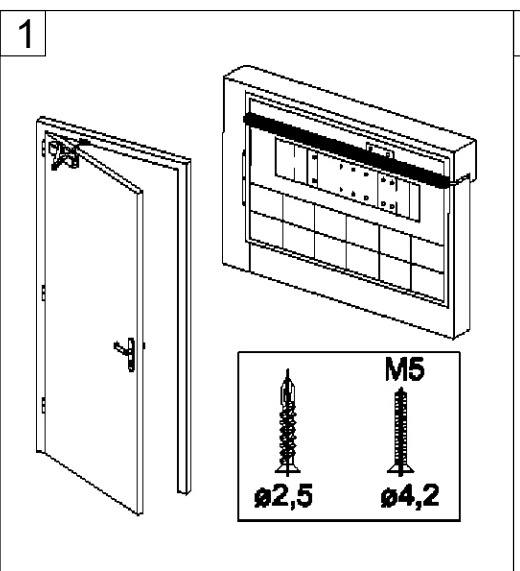

Maximale Tür Breite (mm)	Modell
< 850 mm	EN 2
< 950 mm	EN 3
< 1100 mm	EN 4
< 1250 mm	EN 5

Passend für links und rechts öffnende Türen. Öffnungswinkel 180°.

Maximale Tür Breite (mm)	Modell
< 850 mm	EN 2
< 950 mm	EN 3
< 1100 mm	EN 4
< 1250 mm	EN 5

Passend für links und rechts öffnende Türen. Öffnungswinkel 180°.