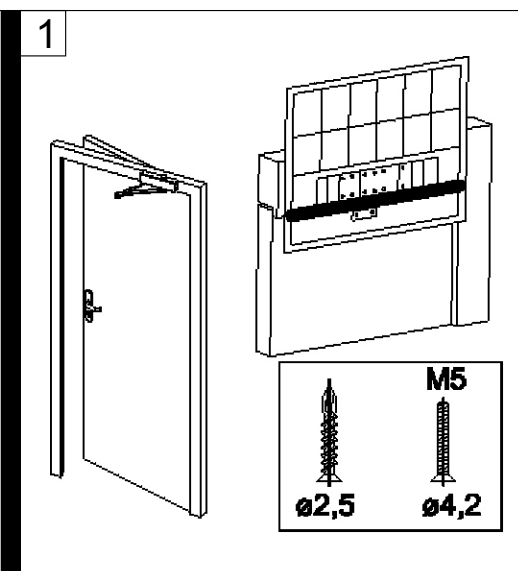

Maximale Tür Breite (mm)	Modell
< 850 mm	EN 2
< 950 mm	EN 3
< 1100 mm	EN 4
< 1250 mm	EN 5

Passend für links und rechts öffnende Türen. Öffnungswinkel 180°.

Maximale Tür Breite (mm)	Modell
< 850 mm	EN 2
< 950 mm	EN 3
< 1100 mm	EN 4
< 1250 mm	EN 5

Passend für links und rechts öffnende Türen. Öffnungswinkel 180°.