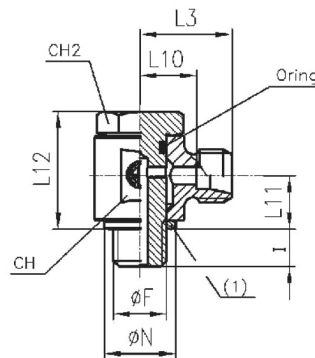

Schwenkbare Winkel-Verschraubung, Außengewinde metrisch mit O-Ring, schwere Ausführung

Artikel Nr.	Typen Nr.	Gewinde ϕF	Rohr- Außen-ϕ mm	l mm	L mm	L10 mm	L11 mm	L12 mm	L3 mm	ϕN mm	CH1 mm	CH2 mm	CH mm	PN bar
158848	SWVM126SST	M12x1,5	6	12	33,0	16,5	15	30,5	23,5	17	17	19	22	400
158849	SWVM148SST	M14x1,5	8	12	32,5	16,5	15	30,5	23,5	18	19	19	22	400
158850	SWVM1610SST	M16x1,5	10	12	38,0	20,0	19	38,5	27,5	22	22	24	30	400
158851	SWVM1812SST	M18x1,5	12	12	38,0	20,0	18	37,5	27,5	22	24	24	30	400
158852	SWVM2014SST	M20x1,5	14	14	42,5	23,5	23	48,0	31,5	26	27	27	36	400
158853	SWVM2216SST	M22x1,5	16	14	43,0	23,0	23	48,0	31,5	26	30	27	36	400
158854	SWVM2720SST	M27x2,0	20	16	51,5	27,0	26	56,0	37,5	32	36	32	41	400
158855	SWVM3325SST	M33x2,0	25	18	58,0	31,0	32	69,5	43,0	39	46	41	50	250