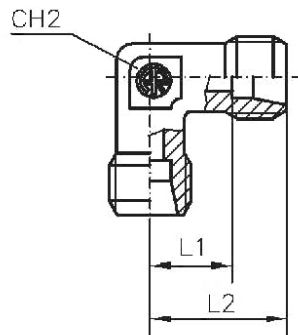

Winkel-Einschraubverschraubung, metrisches kegeliges Gewinde, sehr leichte Ausführung

Artikel Nr.	Typen Nr.	Gewinde Ø F2	Rohr- Außen-Ø mm	I mm	L mm	L1 mm	L2 mm	L3 mm	CH1 mm	CH2 mm	PN bar
159190	WEVM84SLST	M8x1,0 keg.	4	8	21	11,0	17	15	10	9	100
159191	WEVM85SLST	M8x1,0 keg.	5	8	21	9,5	17	15	12	9	100
159192	WEVM106SLST	M10x1,0 keg.	6	8	21	9,5	17	15	12	9	100
159193	WEVM108SLST	M10x1,0 keg.	8	8	23	11,5	20	17	14	12	100

WEVM106LST

Winkel-Einschraubverschraubung, metrisches kegeliges Gewinde, leichte Ausführung

Artikel Nr.	Typen Nr.	Gewinde $\varnothing F2$	Rohr- Außen- \varnothing mm	l mm	L mm	L1 mm	L2 mm	L3 mm	CH1 mm	CH2 mm	PN bar
159194	WEVM106LST	M10x1,0 keg.	6	8	27	12,0	20	19	14	12	315
159195	WEVM128LST	M12x1,5 keg.	8	12	29	14,0	26	21	17	12	315
159196	WEVM1410LST	M14x1,5 keg.	10	12	30	15,0	27	22	19	14	315
159197	WEVM1612LST	M16x1,5 keg.	12	12	32	17,0	28	24	22	17	315
159198	WEVM1815LST	M18x1,5 keg.	15	14	36	21,0	32	28	27	19	315
159199	WEVM2218LST	M22x1,5 keg.	18	14	40	23,5	36	31	32	24	315

WEVM126SST

Winkel-Einschraubverschraubung, metrisches kegeliges Gewinde, schwere Ausführung

Artikel Nr.	Typen Nr.	Gewinde Ø F2	Rohr- Außen-Ø mm	I mm	L mm	L1 mm	L2 mm	L3 mm	CH1 mm	CH2 mm	PN bar
159200	WEVM126SST	M12x1,5 keg.	6	12	31	16,0	26	23	17	12	630
159201	WEVM148SST	M14x1,5 keg.	8	12	32	17,0	27	24	19	14	630
159202	WEVM1610SST	M16x1,5 keg.	10	12	34	17,5	28	25	22	17	630
159203	WEVM1812SST	M18x1,5 keg.	12	12	38	21,5	31	29	24	17	630
159204	WEVM2014SST	M20x1,5 keg.	14	14	40	22,0	32	30	27	19	630
159205	WEVM2216SST	M22x1,5 keg.	16	14	43	24,5	32	33	30	24	400

WV10SLST
Winkel-Verschraubung, sehr leichte Ausführung

Artikel Nr.	Typen Nr.	Rohr- Außen-Ø mm	L mm	L1 mm	L2 mm	CH1 mm	CH2 mm	PN bar
159739	WV10SLST	10	27	15	20,5	17	14	100
159740	WV12SLST	12	25	13	19,0	19	17	100