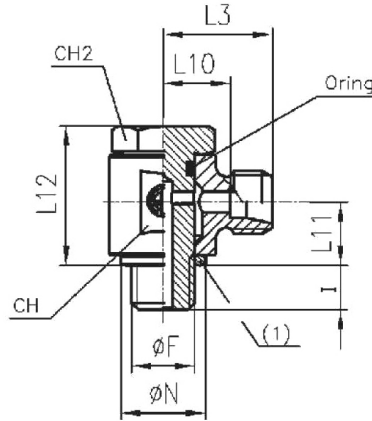

SWV4SLST
Schwenkbare Winkel-Verschraubung, Außengewinde zylindrisch mit O-Ring, sehr leichte Ausführung

Artikel Nr.	Typen Nr.	Gewinde ϕF	Rohr- Außen- ϕ mm	l mm	L mm	L10 mm	L11 mm	L12 mm	L3 mm	ϕN mm	CH1 mm	CH2 mm	CH mm	PN bar
158856	SWV4SLST	G 1/8	4	6	24,5	13,0	10	22	17	14	10	14	18	100
158857	SWV5SLST	G 1/8	5	6	25,0	11,5	10	22	17	14	12	14	18	100
158858	SWV6SLST	G 1/8	6	6	25,0	11,5	10	22	17	14	12	14	18	100
158859	SWV8SLST	G 1/8	8	6	26,0	12,5	10	22	18	14	14	14	18	100

SWV6LST

Schwenkbare Winkel-Verschraubung, Außengewinde zylindrisch mit O-Ring, leichte Ausführung

Artikel Nr.	Typen Nr.	Gewinde Ø F	Rohr- Außen-Ø mm	I mm	L mm	L10 mm	L11 mm	L12 mm	L3 mm	Ø N mm	CH1 mm	CH2 mm	CH mm	PN bar
158860	SWV6LST	G 1/8	6	8	29,0	13,0	12,5	27,0	20,0	15	14	17	19	315
158861	SWV8LST	G 1/4	8	12	30,5	14,5	15,0	30,5	21,5	18	17	19	22	315
158862	SWV10LST	G 1/4	10	12	32,0	15,5	15,0	30,5	22,5	18	19	19	22	315
158863	SWV12LST	G 3/8	12	12	36,0	19,5	19,0	38,5	26,5	22	22	24	30	315
158864	SWV15LST	G 1/2	15	14	39,0	22,5	23,0	48,0	29,5	26	27	27	36	315
158865	SWV18LST	G 1/2	18	14	40,0	22,0	23,0	48,0	29,5	26	32	27	36	315
158866	SWV22LST	G 3/4	22	16	47,0	28,0	26,0	56,0	35,5	32	36	32	41	160
158867	SWV28LST	G 1	28	18	51,0	31,5	32,0	69,5	39,0	39	41	41	50	160