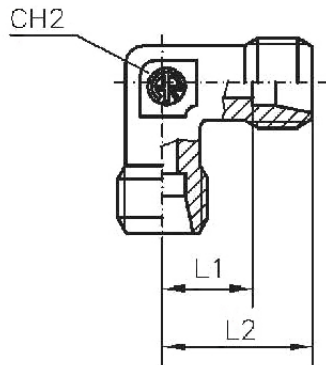

Winkel-Einschraubverschraubung, metrisches kegeliges Gewinde, sehr leichte Ausführung

Artikel Nr.	Typen Nr.	Gewinde Ø F2	Rohr- Außen-Ø mm	I mm	L mm	L1 mm	L2 mm	L3 mm	CH1 mm	CH2 mm	PN bar
159190	WEVM84SLST	M8x1,0 keg.	4	8	21	11,0	17	15	10	9	100
159191	WEVM85SLST	M8x1,0 keg.	5	8	21	9,5	17	15	12	9	100
159192	WEVM106SLST	M10x1,0 keg.	6	8	21	9,5	17	15	12	9	100
159193	WEVM108SLST	M10x1,0 keg.	8	8	23	11,5	20	17	14	12	100

WEVM106LST

Winkel-Einschraubverschraubung, metrisches kegeliges Gewinde, leichte Ausführung

Artikel Nr.	Typen Nr.	Gewinde $\varnothing F2$	Rohr- Außen- \varnothing mm	l mm	L mm	L1 mm	L2 mm	L3 mm	CH1 mm	CH2 mm	PN bar
159194	WEVM106LST	M10x1,0 keg.	6	8	27	12,0	20	19	14	12	315
159195	WEVM128LST	M12x1,5 keg.	8	12	29	14,0	26	21	17	12	315
159196	WEVM1410LST	M14x1,5 keg.	10	12	30	15,0	27	22	19	14	315
159197	WEVM1612LST	M16x1,5 keg.	12	12	32	17,0	28	24	22	17	315
159198	WEVM1815LST	M18x1,5 keg.	15	14	36	21,0	32	28	27	19	315
159199	WEVM2218LST	M22x1,5 keg.	18	14	40	23,5	36	31	32	24	315

WEVM126SST

Winkel-Einschraubverschraubung, metrisches kegeliges Gewinde, schwere Ausführung

Artikel Nr.	Typen Nr.	Gewinde Ø F2	Rohr- Außen-Ø mm	I mm	L mm	L1 mm	L2 mm	L3 mm	CH1 mm	CH2 mm	PN bar
159200	WEVM126SST	M12x1,5 keg.	6	12	31	16,0	26	23	17	12	630
159201	WEVM148SST	M14x1,5 keg.	8	12	32	17,0	27	24	19	14	630
159202	WEVM1610SST	M16x1,5 keg.	10	12	34	17,5	28	25	22	17	630
159203	WEVM1812SST	M18x1,5 keg.	12	12	38	21,5	31	29	24	17	630
159204	WEVM2014SST	M20x1,5 keg.	14	14	40	22,0	32	30	27	19	630
159205	WEVM2216SST	M22x1,5 keg.	16	14	43	24,5	32	33	30	24	400

WV10SLST
Winkel-Verschraubung, sehr leichte Ausführung

Artikel Nr.	Typen Nr.	Rohr- Außen-Ø mm	L mm	L1 mm	L2 mm	CH1 mm	CH2 mm	PN bar
159739	WV10SLST	10	27	15	20,5	17	14	100
159740	WV12SLST	12	25	13	19,0	19	17	100