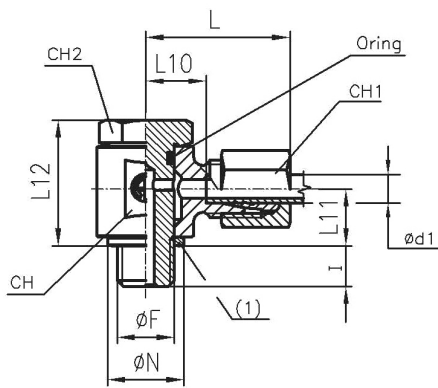

WV10SLST
Winkel-Verschraubung, sehr leichte Ausführung

Artikel Nr.	Typen Nr.	Rohr- Außen-Ø mm	L mm	L1 mm	L2 mm	CH1 mm	CH2 mm	PN bar
159739	WV10SLST	10	27	15	20,5	17	14	100
159740	WV12SLST	12	25	13	19,0	19	17	100

Winkel-Verschraubung, leichte Ausführung

Artikel Nr.	Typen Nr.	Rohr- Außen-Ø mm	L mm	L1 mm	L2 mm	CH1 mm	CH2 mm	PN bar
159699	WV28LST	28	47	30,5	38	41	36	160

WV6SST

Winkel-Verschraubung, schwere Ausführung

Artikel Nr.	Typen Nr.	Rohr- Außen-Ø mm	L mm	L1 mm	L2 mm	CH1 mm	CH2 mm	PN bar
159700	WV6SST	6	31	16,0	23	17	12	630
159701	WV8SST	8	32	17,0	24	19	14	630
159702	WV10SST	10	34	17,5	25	22	17	630
159703	WV12SST	12	38	21,5	29	24	17	630
159704	WV14SST	14	40	22,0	30	27	19	630
159705	WV16SST	16	43	24,5	33	30	24	400
159706	WV20SST	20	48	26,5	37	36	27	400
159707	WV25SST	25	54	30,0	42	46	36	400

SWVM84SLST

Schwenkbare Winkel-Verschraubung, Außengewinde metrisch mit O-Ring, sehr leichte Ausführung

Artikel Nr.	Typen Nr.	Gewinde Ø F	Rohr- Außen-Ø mm	I mm	L mm	L10 mm	L11 mm	L12 mm	L3 mm	Ø N mm	CH1 mm	CH2 mm	CH mm	PN bar
158836	SWVM84SLST	M8x1,0	4	6	24,5	13,0	10	22	17	14	10	14	18	100
158837	SWVM85SLST	M8x1,0	5	6	25,0	11,5	10	22	17	14	12	14	18	100
158838	SWVM106SLST	M10x1,0	6	6	25,0	11,5	10	22	17	14	12	14	18	100
158839	SWVM108SLST	M10x1,0	8	6	26,0	12,5	10	22	18	14	14	14	18	100