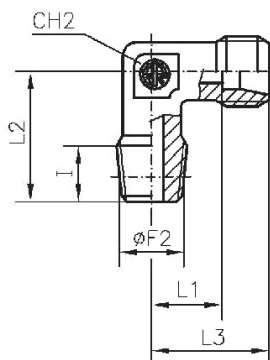

WEV146SSTNPT

Winkel-Einschraubverschraubung, NPT-Gewinde, schwere Ausführung

Artikel Nr.	Typen Nr.	Gewinde ø F2	Rohr- Außen-ø mm	I mm	L mm	L1 mm	L2 mm	L3 mm	CH1 mm	CH2 mm	PN bar
159181	WEV146SSTNPT	NPT 1/4	6	12	31	16,0	26	23	17	12	630
159182	WEV148SSTNPT	NPT 1/4	8	12	32	17,0	27	24	19	14	630
159183	WEV3810SSTNPT	NPT 3/8	10	12	34	17,5	28	25	22	17	630
159184	WEV3812SSTNPT	NPT 3/8	12	12	38	21,5	31	29	24	17	630
159185	WEV1212SSTNPT	NPT 1/2	12	12	36	21,0	34	30	27	19	630
159186	WEV1214SSTNPT	NPT 1/2	14	16	40	22,0	32	30	27	19	630
159187	WEV1216SSTNPT	NPT 1/2	16	16	43	24,5	36	33	30	24	630
159188	WEV3420SSTNPT	NPT 3/4	20	16	48	26,5	42	37	36	27	400
159189	WEV125SSTNPT	NPT 1	25	18	54	30,0	48	42	46	36	400

Winkel-Einschraubverschraubung, metrisches kegeliges Gewinde, sehr leichte Ausführung

Artikel Nr.	Typen Nr.	Gewinde Ø F2	Rohr- Außen-Ø mm	I mm	L mm	L1 mm	L2 mm	L3 mm	CH1 mm	CH2 mm	PN bar
159190	WEVM84SLST	M8x1,0 keg.	4	8	21	11,0	17	15	10	9	100
159191	WEVM85SLST	M8x1,0 keg.	5	8	21	9,5	17	15	12	9	100
159192	WEVM106SLST	M10x1,0 keg.	6	8	21	9,5	17	15	12	9	100
159193	WEVM108SLST	M10x1,0 keg.	8	8	23	11,5	20	17	14	12	100

WEVM106LST

Winkel-Einschraubverschraubung, metrisches kegeliges Gewinde, leichte Ausführung

Artikel Nr.	Typen Nr.	Gewinde $\varnothing F2$	Rohr- Außen- \varnothing mm	l mm	L mm	L1 mm	L2 mm	L3 mm	CH1 mm	CH2 mm	PN bar
159194	WEVM106LST	M10x1,0 keg.	6	8	27	12,0	20	19	14	12	315
159195	WEVM128LST	M12x1,5 keg.	8	12	29	14,0	26	21	17	12	315
159196	WEVM1410LST	M14x1,5 keg.	10	12	30	15,0	27	22	19	14	315
159197	WEVM1612LST	M16x1,5 keg.	12	12	32	17,0	28	24	22	17	315
159198	WEVM1815LST	M18x1,5 keg.	15	14	36	21,0	32	28	27	19	315
159199	WEVM2218LST	M22x1,5 keg.	18	14	40	23,5	36	31	32	24	315