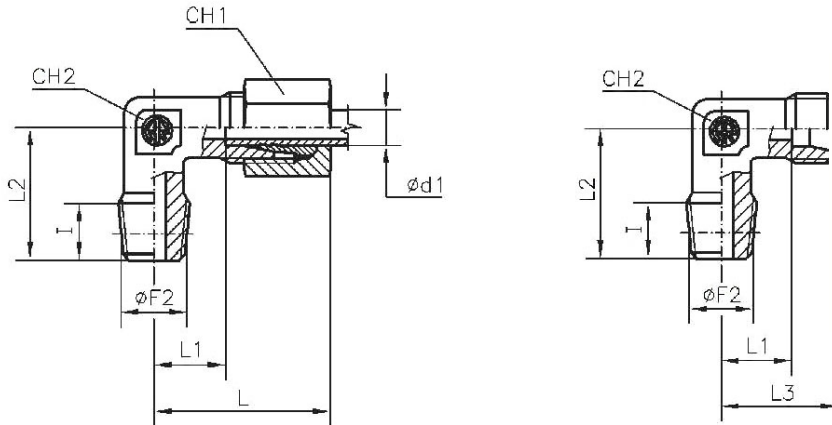

Material

Stahl verzinkt (DIN 2353)

WEVR1410SLST

Winkel-Einschraubverschraubung, Außengewinde konisch nach ISO 7-1, sehr leichte Ausführung

Artikel Nr.	Typen Nr.	Gewinde $\phi F2$	Rohr- Außen- ϕ mm	I mm	L mm	L1 mm	L2 mm	L3 mm	CH1 mm	CH2 mm	PN bar
159150	WEVR1410SLST	R 1/4	10	12	27	15	25	20,5	17	14	100
159151	WEVR1412SLST	R 1/4	12	12	25	13	23	19,0	19	17	100

Winkel-Einschraubverschraubung, Außengewinde konisch nach ISO 7-1, leichte Ausführung

Artikel Nr.	Typen Nr.	Gewinde $\phi F2$	Rohr- Außen- ϕ mm	I mm	L mm	L1 mm	L2 mm	L3 mm	CH1 mm	CH2 mm	PN bar
159152	WEV128LST	R 1	28	18	47	30,5	48	38	41	36	160

WEVR146SST

Winkel-Einschraubverschraubung, Außengewinde konisch nach ISO 7-1, schwere Ausführung

Artikel Nr.	Typen Nr.	Gewinde Ø F2	Rohr- Außen-Ø mm	I mm	L mm	L1 mm	L2 mm	L3 mm	CH1 mm	CH2 mm	PN bar
159153	WEVR146SST	R 1/4	6	12	31	16,0	26	23	17	12	630
159154	WEVR148SST	R 1/4	8	12	32	17,0	27	24	19	14	630
159155	WEVR3810SST	R 3/8	10	12	34	17,5	28	25	22	17	630
159156	WEVR3812SST	R 3/8	12	12	38	21,5	31	29	24	17	630
159157	WEVR1212SST	R 1/2	12	12	36	21,0	34	30	27	19	630
159158	WEVR1214SST	R 1/2	14	14	40	22,0	32	30	27	19	630
159159	WEVR13816SST	R 3/8	16	12	43	24,5	32	33	30	24	400
159160	WEVR1216SST	R 1/2	16	14	43	24,5	32	33	30	24	400
159161	WEVR1220SST	R 1/2	20	14	48	26,5	42	37	36	27	400
159162	WEVR3420SST	R 3/4	20	16	48	26,5	42	37	36	27	400
159163	WEVR125SST	R 1	25	18	54	30,0	48	42	46	36	400

WEV184SLSTNPT

Winkel-Einschraubverschraubung, NPT-Gewinde, sehr leichte Ausführung

Artikel Nr.	Typen Nr.	Gewinde $\phi F2$	Rohr- Außen- ϕ mm	I mm	L mm	L1 mm	L2 mm	L3 mm	CH1 mm	CH2 mm	PN bar
159164	WEV184SLSTNPT	NPT 1/8	4	8	21	11,0	17	15	10	9	100
159165	WEV185SLSTNPT	NPT 1/8	5	8	21	9,5	17	15	12	9	100
159166	WEV186SLSTNPT	NPT 1/8	6	8	21	9,5	17	15	12	9	100
159167	WEV188SLSTNPT	NPT 1/8	8	8	23	11,5	20	17	14	12	100