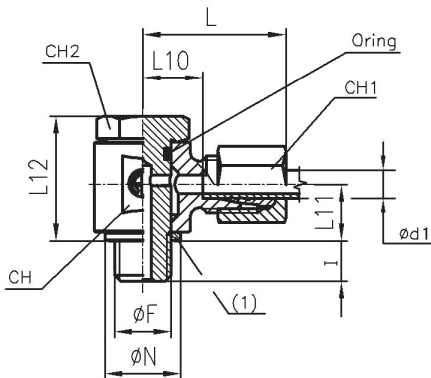

Schwenkbare Winkel-Verschraubung, Außengewinde metrisch mit O-Ring, schwere Ausführung

Artikel Nr.	Typen Nr.	Gewinde ϕF	Rohr- Außen-ϕ mm	l mm	L mm	L10 mm	L11 mm	L12 mm	L3 mm	ϕN mm	CH1 mm	CH2 mm	CH mm	PN bar
158848	SWVM126SST	M12x1,5	6	12	33,0	16,5	15	30,5	23,5	17	17	19	22	400
158849	SWVM148SST	M14x1,5	8	12	32,5	16,5	15	30,5	23,5	18	19	19	22	400
158850	SWVM1610SST	M16x1,5	10	12	38,0	20,0	19	38,5	27,5	22	22	24	30	400
158851	SWVM1812SST	M18x1,5	12	12	38,0	20,0	18	37,5	27,5	22	24	24	30	400
158852	SWVM2014SST	M20x1,5	14	14	42,5	23,5	23	48,0	31,5	26	27	27	36	400
158853	SWVM2216SST	M22x1,5	16	14	43,0	23,0	23	48,0	31,5	26	30	27	36	400
158854	SWVM2720SST	M27x2,0	20	16	51,5	27,0	26	56,0	37,5	32	36	32	41	400
158855	SWVM3325SST	M33x2,0	25	18	58,0	31,0	32	69,5	43,0	39	46	41	50	250