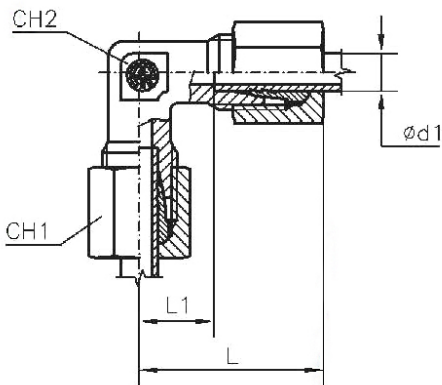

Winkel-Verschraubung, leichte Ausführung

Artikel Nr.	Typen Nr.	Rohr- Außen-Ø mm	L mm	L1 mm	L2 mm	CH1 mm	CH2 mm	PN bar
159699	WV28LST	28	47	30,5	38	41	36	160