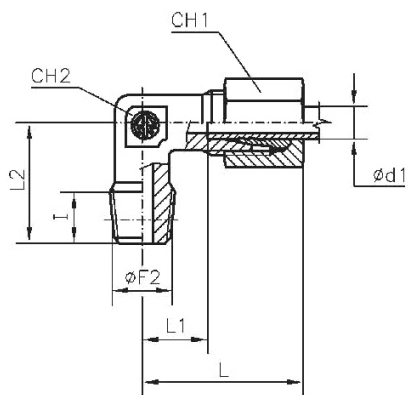

Material

Stahl verzinkt (DIN 2353)

WEVR1410SLST

Winkel-Einschraubverschraubung, Außengewinde konisch nach ISO 7-1, sehr leichte Ausführung

Artikel Nr.	Typen Nr.	Gewinde $\phi F2$	Rohr- Außen- ϕ mm	I mm	L mm	L1 mm	L2 mm	L3 mm	CH1 mm	CH2 mm	PN bar
159150	WEVR1410SLST	R 1/4	10	12	27	15	25	20,5	17	14	100
159151	WEVR1412SLST	R 1/4	12	12	25	13	23	19,0	19	17	100

Winkel-Einschraubverschraubung, Außengewinde konisch nach ISO 7-1, leichte Ausführung

Artikel Nr.	Typen Nr.	Gewinde $\phi F2$	Rohr- Außen- ϕ mm	I mm	L mm	L1 mm	L2 mm	L3 mm	CH1 mm	CH2 mm	PN bar
159152	WEV128LST	R 1	28	18	47	30,5	48	38	41	36	160

WEVR146SST

Winkel-Einschraubverschraubung, Außengewinde konisch nach ISO 7-1, schwere Ausführung

Artikel Nr.	Typen Nr.	Gewinde Ø F2	Rohr- Außen-Ø mm	I mm	L mm	L1 mm	L2 mm	L3 mm	CH1 mm	CH2 mm	PN bar
159153	WEVR146SST	R 1/4	6	12	31	16,0	26	23	17	12	630
159154	WEVR148SST	R 1/4	8	12	32	17,0	27	24	19	14	630
159155	WEVR3810SST	R 3/8	10	12	34	17,5	28	25	22	17	630
159156	WEVR3812SST	R 3/8	12	12	38	21,5	31	29	24	17	630
159157	WEVR1212SST	R 1/2	12	12	36	21,0	34	30	27	19	630
159158	WEVR1214SST	R 1/2	14	14	40	22,0	32	30	27	19	630
159159	WEVR13816SST	R 3/8	16	12	43	24,5	32	33	30	24	400
159160	WEVR1216SST	R 1/2	16	14	43	24,5	32	33	30	24	400
159161	WEVR1220SST	R 1/2	20	14	48	26,5	42	37	36	27	400
159162	WEVR3420SST	R 3/4	20	16	48	26,5	42	37	36	27	400
159163	WEVR125SST	R 1	25	18	54	30,0	48	42	46	36	400

WEV184SLSTNPT

Winkel-Einschraubverschraubung, NPT-Gewinde, sehr leichte Ausführung

Artikel Nr.	Typen Nr.	Gewinde $\phi F2$	Rohr- Außen- ϕ mm	I mm	L mm	L1 mm	L2 mm	L3 mm	CH1 mm	CH2 mm	PN bar
159164	WEV184SLSTNPT	NPT 1/8	4	8	21	11,0	17	15	10	9	100
159165	WEV185SLSTNPT	NPT 1/8	5	8	21	9,5	17	15	12	9	100
159166	WEV186SLSTNPT	NPT 1/8	6	8	21	9,5	17	15	12	9	100
159167	WEV188SLSTNPT	NPT 1/8	8	8	23	11,5	20	17	14	12	100