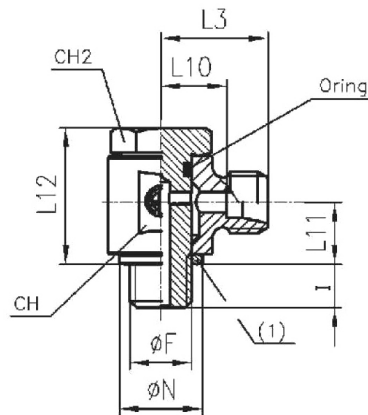

Schwenkbare Winkel-Verschraubung, Außengewinde zylindrisch mit O-Ring, leichte Ausführung

Artikel Nr.	Typen Nr.	Gewinde Ø F	Rohr- Außen-Ø mm	I mm	L mm	L10 mm	L11 mm	L12 mm	L3 mm	Ø N mm	CH1 mm	CH2 mm	CH mm	PN bar
158860	SWV6LST	G 1/8	6	8	29,0	13,0	12,5	27,0	20,0	15	14	17	19	315
158861	SWV8LST	G 1/4	8	12	30,5	14,5	15,0	30,5	21,5	18	17	19	22	315
158862	SWV10LST	G 1/4	10	12	32,0	15,5	15,0	30,5	22,5	18	19	19	22	315
158863	SWV12LST	G 3/8	12	12	36,0	19,5	19,0	38,5	26,5	22	22	24	30	315
158864	SWV15LST	G 1/2	15	14	39,0	22,5	23,0	48,0	29,5	26	27	27	36	315
158865	SWV18LST	G 1/2	18	14	40,0	22,0	23,0	48,0	29,5	26	32	27	36	315
158866	SWV22LST	G 3/4	22	16	47,0	28,0	26,0	56,0	35,5	32	36	32	41	160
158867	SWV28LST	G 1	28	18	51,0	31,5	32,0	69,5	39,0	39	41	41	50	160