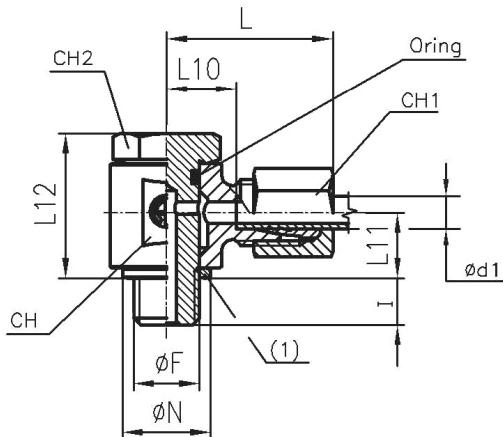

Schwenkbare Winkel-Verschraubung, Außengewinde zylindrisch mit O-Ring, leichte Ausführung

Artikel Nr.	Typen Nr.	Gewinde Ø F	Rohr- Außen-Ø mm	I mm	L mm	L10 mm	L11 mm	L12 mm	L3 mm	Ø N mm	CH1 mm	CH2 mm	CH mm	PN bar
158860	SWV6LST	G 1/8	6	8	29,0	13,0	12,5	27,0	20,0	15	14	17	19	315
158861	SWV8LST	G 1/4	8	12	30,5	14,5	15,0	30,5	21,5	18	17	19	22	315
158862	SWV10LST	G 1/4	10	12	32,0	15,5	15,0	30,5	22,5	18	19	19	22	315
158863	SWV12LST	G 3/8	12	12	36,0	19,5	19,0	38,5	26,5	22	22	24	30	315
158864	SWV15LST	G 1/2	15	14	39,0	22,5	23,0	48,0	29,5	26	27	27	36	315
158865	SWV18LST	G 1/2	18	14	40,0	22,0	23,0	48,0	29,5	26	32	27	36	315
158866	SWV22LST	G 3/4	22	16	47,0	28,0	26,0	56,0	35,5	32	36	32	41	160
158867	SWV28LST	G 1	28	18	51,0	31,5	32,0	69,5	39,0	39	41	41	50	160