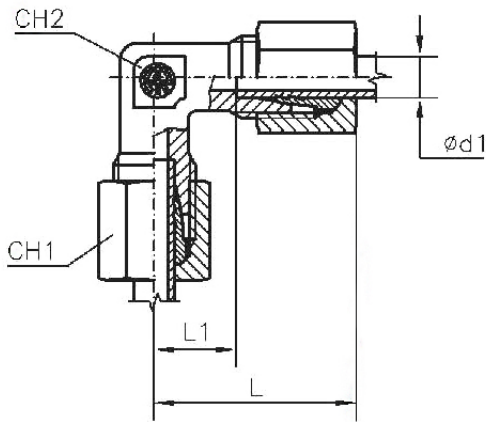

Winkel-Einschraubverschraubung, metrisches kegeliges Gewinde, sehr leichte Ausführung

Artikel Nr.	Typen Nr.	Gewinde Ø F2	Rohr- Außen-Ø mm	I mm	L mm	L1 mm	L2 mm	L3 mm	CH1 mm	CH2 mm	PN bar
159190	WEVM84SLST	M8x1,0 keg.	4	8	21	11,0	17	15	10	9	100
159191	WEVM85SLST	M8x1,0 keg.	5	8	21	9,5	17	15	12	9	100
159192	WEVM106SLST	M10x1,0 keg.	6	8	21	9,5	17	15	12	9	100
159193	WEVM108SLST	M10x1,0 keg.	8	8	23	11,5	20	17	14	12	100

WEVM106LST

Winkel-Einschraubverschraubung, metrisches kegeliges Gewinde, leichte Ausführung

Artikel Nr.	Typen Nr.	Gewinde $\varnothing F2$	Rohr- Außen- \varnothing mm	l mm	L mm	L1 mm	L2 mm	L3 mm	CH1 mm	CH2 mm	PN bar
159194	WEVM106LST	M10x1,0 keg.	6	8	27	12,0	20	19	14	12	315
159195	WEVM128LST	M12x1,5 keg.	8	12	29	14,0	26	21	17	12	315
159196	WEVM1410LST	M14x1,5 keg.	10	12	30	15,0	27	22	19	14	315
159197	WEVM1612LST	M16x1,5 keg.	12	12	32	17,0	28	24	22	17	315
159198	WEVM1815LST	M18x1,5 keg.	15	14	36	21,0	32	28	27	19	315
159199	WEVM2218LST	M22x1,5 keg.	18	14	40	23,5	36	31	32	24	315

WEVM126SST

Winkel-Einschraubverschraubung, metrisches kegeliges Gewinde, schwere Ausführung

Artikel Nr.	Typen Nr.	Gewinde Ø F2	Rohr- Außen-Ø mm	I mm	L mm	L1 mm	L2 mm	L3 mm	CH1 mm	CH2 mm	PN bar
159200	WEVM126SST	M12x1,5 keg.	6	12	31	16,0	26	23	17	12	630
159201	WEVM148SST	M14x1,5 keg.	8	12	32	17,0	27	24	19	14	630
159202	WEVM1610SST	M16x1,5 keg.	10	12	34	17,5	28	25	22	17	630
159203	WEVM1812SST	M18x1,5 keg.	12	12	38	21,5	31	29	24	17	630
159204	WEVM2014SST	M20x1,5 keg.	14	14	40	22,0	32	30	27	19	630
159205	WEVM2216SST	M22x1,5 keg.	16	14	43	24,5	32	33	30	24	400

WV10SLST
Winkel-Verschraubung, sehr leichte Ausführung

Artikel Nr.	Typen Nr.	Rohr- Außen-Ø mm	L mm	L1 mm	L2 mm	CH1 mm	CH2 mm	PN bar
159739	WV10SLST	10	27	15	20,5	17	14	100
159740	WV12SLST	12	25	13	19,0	19	17	100