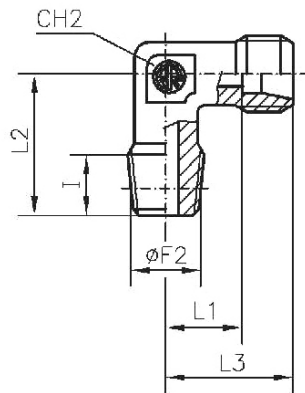

Winkel-Einschraubverschraubung, metrisches kegeliges Gewinde, leichte Ausführung

Artikel Nr.	Typen Nr.	Gewinde $\varnothing F2$	Rohr- Außen-$\varnothing$ mm	l mm	L mm	L1 mm	L2 mm	L3 mm	CH1 mm	CH2 mm	PN bar
159194	WEVM106LST	M10x1,0 keg.	6	8	27	12,0	20	19	14	12	315
159195	WEVM128LST	M12x1,5 keg.	8	12	29	14,0	26	21	17	12	315
159196	WEVM1410LST	M14x1,5 keg.	10	12	30	15,0	27	22	19	14	315
159197	WEVM1612LST	M16x1,5 keg.	12	12	32	17,0	28	24	22	17	315
159198	WEVM1815LST	M18x1,5 keg.	15	14	36	21,0	32	28	27	19	315
159199	WEVM2218LST	M22x1,5 keg.	18	14	40	23,5	36	31	32	24	315