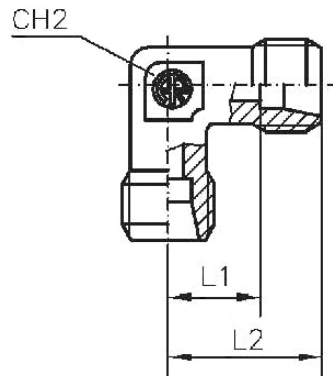

Winkel-Verschraubung, schwere Ausführung

Artikel Nr.	Typen Nr.	Rohr- Außen-Ø mm	L mm	L1 mm	L2 mm	CH1 mm	CH2 mm	PN bar
159700	WV6SST	6	31	16,0	23	17	12	630
159701	WV8SST	8	32	17,0	24	19	14	630
159702	WV10SST	10	34	17,5	25	22	17	630
159703	WV12SST	12	38	21,5	29	24	17	630
159704	WV14SST	14	40	22,0	30	27	19	630
159705	WV16SST	16	43	24,5	33	30	24	400
159706	WV20SST	20	48	26,5	37	36	27	400
159707	WV25SST	25	54	30,0	42	46	36	400