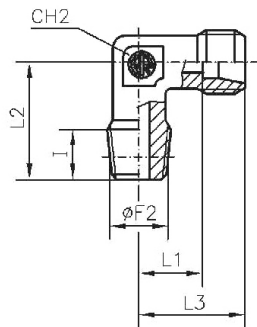

Material

Stahl verzinkt (DIN 2353)

WEVR1410SLST

Winkel-Einschraubverschraubung, Außengewinde konisch nach ISO 7-1, sehr leichte Ausführung

Artikel Nr.	Typen Nr.	Gewinde $\phi F2$	Rohr- Außen- ϕ mm	I mm	L mm	L1 mm	L2 mm	L3 mm	CH1 mm	CH2 mm	PN bar
159150	WEVR1410SLST	R 1/4	10	12	27	15	25	20,5	17	14	100
159151	WEVR1412SLST	R 1/4	12	12	25	13	23	19,0	19	17	100

Winkel-Einschraubverschraubung, Außengewinde konisch nach ISO 7-1, leichte Ausführung

Artikel Nr.	Typen Nr.	Gewinde $\phi F2$	Rohr- Außen- ϕ mm	I mm	L mm	L1 mm	L2 mm	L3 mm	CH1 mm	CH2 mm	PN bar
159152	WEV128LST	R 1	28	18	47	30,5	48	38	41	36	160

WEVR146SST

Winkel-Einschraubverschraubung, Außengewinde konisch nach ISO 7-1, schwere Ausführung

Artikel Nr.	Typen Nr.	Gewinde Ø F2	Rohr- Außen-Ø mm	I mm	L mm	L1 mm	L2 mm	L3 mm	CH1 mm	CH2 mm	PN bar
159153	WEVR146SST	R 1/4	6	12	31	16,0	26	23	17	12	630
159154	WEVR148SST	R 1/4	8	12	32	17,0	27	24	19	14	630
159155	WEVR3810SST	R 3/8	10	12	34	17,5	28	25	22	17	630
159156	WEVR3812SST	R 3/8	12	12	38	21,5	31	29	24	17	630
159157	WEVR1212SST	R 1/2	12	12	36	21,0	34	30	27	19	630
159158	WEVR1214SST	R 1/2	14	14	40	22,0	32	30	27	19	630
159159	WEVR13816SST	R 3/8	16	12	43	24,5	32	33	30	24	400
159160	WEVR1216SST	R 1/2	16	14	43	24,5	32	33	30	24	400
159161	WEVR1220SST	R 1/2	20	14	48	26,5	42	37	36	27	400
159162	WEVR3420SST	R 3/4	20	16	48	26,5	42	37	36	27	400
159163	WEVR125SST	R 1	25	18	54	30,0	48	42	46	36	400

WEV184SLSTNPT

Winkel-Einschraubverschraubung, NPT-Gewinde, sehr leichte Ausführung

Artikel Nr.	Typen Nr.	Gewinde $\phi F2$	Rohr- Außen- ϕ mm	I mm	L mm	L1 mm	L2 mm	L3 mm	CH1 mm	CH2 mm	PN bar
159164	WEV184SLSTNPT	NPT 1/8	4	8	21	11,0	17	15	10	9	100
159165	WEV185SLSTNPT	NPT 1/8	5	8	21	9,5	17	15	12	9	100
159166	WEV186SLSTNPT	NPT 1/8	6	8	21	9,5	17	15	12	9	100
159167	WEV188SLSTNPT	NPT 1/8	8	8	23	11,5	20	17	14	12	100