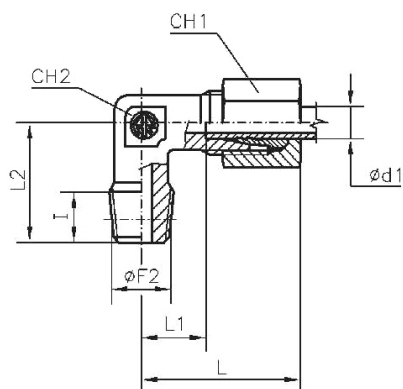

WEV146SSTNPT

Winkel-Einschraubverschraubung, NPT-Gewinde, schwere Ausführung

Artikel Nr.	Typen Nr.	Gewinde ø F2	Rohr- Außen-ø mm	I mm	L mm	L1 mm	L2 mm	L3 mm	CH1 mm	CH2 mm	PN bar
159181	WEV146SSTNPT	NPT 1/4	6	12	31	16,0	26	23	17	12	630
159182	WEV148SSTNPT	NPT 1/4	8	12	32	17,0	27	24	19	14	630
159183	WEV3810SSTNPT	NPT 3/8	10	12	34	17,5	28	25	22	17	630
159184	WEV3812SSTNPT	NPT 3/8	12	12	38	21,5	31	29	24	17	630
159185	WEV1212SSTNPT	NPT 1/2	12	12	36	21,0	34	30	27	19	630
159186	WEV1214SSTNPT	NPT 1/2	14	16	40	22,0	32	30	27	19	630
159187	WEV1216SSTNPT	NPT 1/2	16	16	43	24,5	36	33	30	24	630
159188	WEV3420SSTNPT	NPT 3/4	20	16	48	26,5	42	37	36	27	400
159189	WEV125SSTNPT	NPT 1	25	18	54	30,0	48	42	46	36	400

Winkel-Einschraubverschraubung, metrisches kegeliges Gewinde, sehr leichte Ausführung

Artikel Nr.	Typen Nr.	Gewinde Ø F2	Rohr- Außen-Ø mm	I mm	L mm	L1 mm	L2 mm	L3 mm	CH1 mm	CH2 mm	PN bar
159190	WEVM84SLST	M8x1,0 keg.	4	8	21	11,0	17	15	10	9	100
159191	WEVM85SLST	M8x1,0 keg.	5	8	21	9,5	17	15	12	9	100
159192	WEVM106SLST	M10x1,0 keg.	6	8	21	9,5	17	15	12	9	100
159193	WEVM108SLST	M10x1,0 keg.	8	8	23	11,5	20	17	14	12	100

WEVM106LST

Winkel-Einschraubverschraubung, metrisches kegeliges Gewinde, leichte Ausführung

Artikel Nr.	Typen Nr.	Gewinde $\varnothing F2$	Rohr- Außen- \varnothing mm	l mm	L mm	L1 mm	L2 mm	L3 mm	CH1 mm	CH2 mm	PN bar
159194	WEVM106LST	M10x1,0 keg.	6	8	27	12,0	20	19	14	12	315
159195	WEVM128LST	M12x1,5 keg.	8	12	29	14,0	26	21	17	12	315
159196	WEVM1410LST	M14x1,5 keg.	10	12	30	15,0	27	22	19	14	315
159197	WEVM1612LST	M16x1,5 keg.	12	12	32	17,0	28	24	22	17	315
159198	WEVM1815LST	M18x1,5 keg.	15	14	36	21,0	32	28	27	19	315
159199	WEVM2218LST	M22x1,5 keg.	18	14	40	23,5	36	31	32	24	315