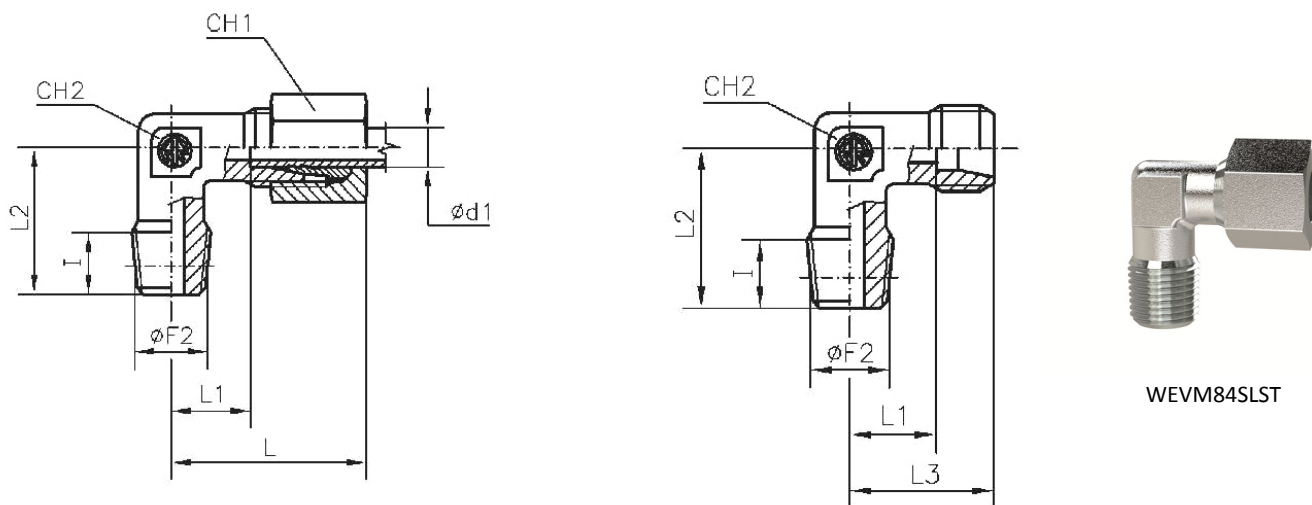

WEV186LSTNPT

Winkel-Einschraubverschraubung, NPT-Gewinde, leichte Ausführung

Artikel Nr.	Typen Nr.	Gewinde ø F2	Rohr- Außen-ø mm	l mm	L mm	L1 mm	L2 mm	L3 mm	CH1 mm	CH2 mm	PN bar
159168	WEV186LSTNPT	NPT 1/8	6	8	27	12,0	20	12	14	12	315
159169	WEV146LSTNPT	NPT 1/4	6	12	29	14,0	26	21	14	12	315
159170	WEV148LSTNPT	NPT 1/4	8	12	29	14,0	26	21	17	12	315
159171	WEV388LSTNPT	NPT 3/8	8	12	32	17,0	28	24	17	17	315
159172	WEV1410LSTNPT	NPT 1/4	10	12	30	15,0	27	22	19	14	315
159173	WEV3810LSTNPT	NPT 3/8	10	12	32	17,0	28	24	19	17	315
159174	WEV1412LSTNPT	NPT 1/4	12	12	32	17,0	28	24	22	17	315
159175	WEV3812LSTNPT	NPT 3/8	12	12	32	17,0	28	24	22	17	315
159176	WEV1212LSTNPT	NPT 1/2	12	14	36	21,0	34	28	22	19	315
159177	WEV1215LSTNPT	NPT 1/2	15	14	36	21,0	34	28	27	19	315
159178	WEV1218LSTNPT	NPT 1/2	18	14	40	23,5	36	31	32	24	315
159179	WEV3422LSTNPT	NPT 3/4	22	16	44	27,5	42	35	36	27	160
159780	WEV128LSTNPT	NPT 1	28	18	47	30,5	48	38	41	36	160

WEV146SSTNPT

Winkel-Einschraubverschraubung, NPT-Gewinde, schwere Ausführung

Artikel Nr.	Typen Nr.	Gewinde ø F2	Rohr- Außen-ø mm	I mm	L mm	L1 mm	L2 mm	L3 mm	CH1 mm	CH2 mm	PN bar
159181	WEV146SSTNPT	NPT 1/4	6	12	31	16,0	26	23	17	12	630
159182	WEV148SSTNPT	NPT 1/4	8	12	32	17,0	27	24	19	14	630
159183	WEV3810SSTNPT	NPT 3/8	10	12	34	17,5	28	25	22	17	630
159184	WEV3812SSTNPT	NPT 3/8	12	12	38	21,5	31	29	24	17	630
159185	WEV1212SSTNPT	NPT 1/2	12	12	36	21,0	34	30	27	19	630
159186	WEV1214SSTNPT	NPT 1/2	14	16	40	22,0	32	30	27	19	630
159187	WEV1216SSTNPT	NPT 1/2	16	16	43	24,5	36	33	30	24	630
159188	WEV3420SSTNPT	NPT 3/4	20	16	48	26,5	42	37	36	27	400
159189	WEV125SSTNPT	NPT 1	25	18	54	30,0	48	42	46	36	400