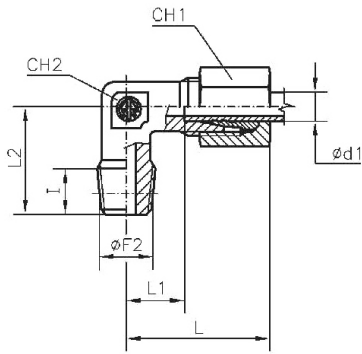

Material

Stahl verzinkt (DIN 2353)

WEVR1410SLST

Winkel-Einschraubverschraubung, Außengewinde konisch nach ISO 7-1, sehr leichte Ausführung

Artikel Nr.	Typen Nr.	Gewinde $\phi F2$	Rohr- Außen- ϕ mm	I mm	L mm	L1 mm	L2 mm	L3 mm	CH1 mm	CH2 mm	PN bar
159150	WEVR1410SLST	R 1/4	10	12	27	15	25	20,5	17	14	100
159151	WEVR1412SLST	R 1/4	12	12	25	13	23	19,0	19	17	100

Winkel-Einschraubverschraubung, Außengewinde konisch nach ISO 7-1, leichte Ausführung

Artikel Nr.	Typen Nr.	Gewinde $\phi F2$	Rohr- Außen- ϕ mm	I mm	L mm	L1 mm	L2 mm	L3 mm	CH1 mm	CH2 mm	PN bar
159152	WEV128LST	R 1	28	18	47	30,5	48	38	41	36	160

WEVR146SST

Winkel-Einschraubverschraubung, Außengewinde konisch nach ISO 7-1, schwere Ausführung

Artikel Nr.	Typen Nr.	Gewinde Ø F2	Rohr- Außen-Ø mm	I mm	L mm	L1 mm	L2 mm	L3 mm	CH1 mm	CH2 mm	PN bar
159153	WEVR146SST	R 1/4	6	12	31	16,0	26	23	17	12	630
159154	WEVR148SST	R 1/4	8	12	32	17,0	27	24	19	14	630
159155	WEVR3810SST	R 3/8	10	12	34	17,5	28	25	22	17	630
159156	WEVR3812SST	R 3/8	12	12	38	21,5	31	29	24	17	630
159157	WEVR1212SST	R 1/2	12	12	36	21,0	34	30	27	19	630
159158	WEVR1214SST	R 1/2	14	14	40	22,0	32	30	27	19	630
159159	WEVR13816SST	R 3/8	16	12	43	24,5	32	33	30	24	400
159160	WEVR1216SST	R 1/2	16	14	43	24,5	32	33	30	24	400
159161	WEVR1220SST	R 1/2	20	14	48	26,5	42	37	36	27	400
159162	WEVR3420SST	R 3/4	20	16	48	26,5	42	37	36	27	400
159163	WEVR125SST	R 1	25	18	54	30,0	48	42	46	36	400

WEV184SLSTNPT

Winkel-Einschraubverschraubung, NPT-Gewinde, sehr leichte Ausführung

Artikel Nr.	Typen Nr.	Gewinde $\phi F2$	Rohr- Außen- ϕ mm	I mm	L mm	L1 mm	L2 mm	L3 mm	CH1 mm	CH2 mm	PN bar
159164	WEV184SLSTNPT	NPT 1/8	4	8	21	11,0	17	15	10	9	100
159165	WEV185SLSTNPT	NPT 1/8	5	8	21	9,5	17	15	12	9	100
159166	WEV186SLSTNPT	NPT 1/8	6	8	21	9,5	17	15	12	9	100
159167	WEV188SLSTNPT	NPT 1/8	8	8	23	11,5	20	17	14	12	100