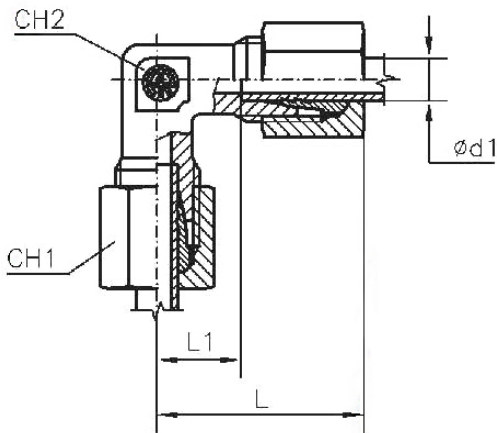

Winkel-Verschraubung, schwere Ausführung

Artikel Nr.	Typen Nr.	Rohr- Außen-Ø mm	L mm	L1 mm	L2 mm	CH1 mm	CH2 mm	PN bar
159700	WV6SST	6	31	16,0	23	17	12	630
159701	WV8SST	8	32	17,0	24	19	14	630
159702	WV10SST	10	34	17,5	25	22	17	630
159703	WV12SST	12	38	21,5	29	24	17	630
159704	WV14SST	14	40	22,0	30	27	19	630
159705	WV16SST	16	43	24,5	33	30	24	400
159706	WV20SST	20	48	26,5	37	36	27	400
159707	WV25SST	25	54	30,0	42	46	36	400