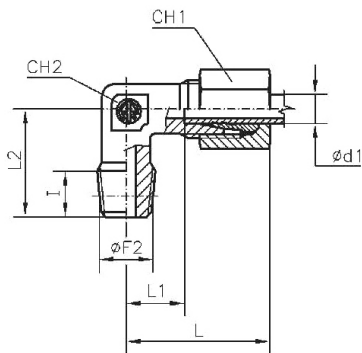

Material

Stahl verzinkt (DIN 2353)

WEVR1410SLST

Winkel-Einschraubverschraubung, Außengewinde konisch nach ISO 7-1, sehr leichte Ausführung

Artikel Nr.	Typen Nr.	Gewinde $\phi F2$	Rohr- Außen- ϕ mm	I mm	L mm	L1 mm	L2 mm	L3 mm	CH1 mm	CH2 mm	PN bar
159150	WEVR1410SLST	R 1/4	10	12	27	15	25	20,5	17	14	100
159151	WEVR1412SLST	R 1/4	12	12	25	13	23	19,0	19	17	100

Winkel-Einschraubverschraubung, Außengewinde konisch nach ISO 7-1, leichte Ausführung

Artikel Nr.	Typen Nr.	Gewinde $\phi F2$	Rohr- Außen- ϕ mm	I mm	L mm	L1 mm	L2 mm	L3 mm	CH1 mm	CH2 mm	PN bar
159152	WEV128LST	R 1	28	18	47	30,5	48	38	41	36	160

WEVR146SST

Winkel-Einschraubverschraubung, Außengewinde konisch nach ISO 7-1, schwere Ausführung

Artikel Nr.	Typen Nr.	Gewinde Ø F2	Rohr- Außen-Ø mm	I mm	L mm	L1 mm	L2 mm	L3 mm	CH1 mm	CH2 mm	PN bar
159153	WEVR146SST	R 1/4	6	12	31	16,0	26	23	17	12	630
159154	WEVR148SST	R 1/4	8	12	32	17,0	27	24	19	14	630
159155	WEVR3810SST	R 3/8	10	12	34	17,5	28	25	22	17	630
159156	WEVR3812SST	R 3/8	12	12	38	21,5	31	29	24	17	630
159157	WEVR1212SST	R 1/2	12	12	36	21,0	34	30	27	19	630
159158	WEVR1214SST	R 1/2	14	14	40	22,0	32	30	27	19	630
159159	WEVR13816SST	R 3/8	16	12	43	24,5	32	33	30	24	400
159160	WEVR1216SST	R 1/2	16	14	43	24,5	32	33	30	24	400
159161	WEVR1220SST	R 1/2	20	14	48	26,5	42	37	36	27	400
159162	WEVR3420SST	R 3/4	20	16	48	26,5	42	37	36	27	400
159163	WEVR125SST	R 1	25	18	54	30,0	48	42	46	36	400

WEV184SLSTNPT

Winkel-Einschraubverschraubung, NPT-Gewinde, sehr leichte Ausführung

Artikel Nr.	Typen Nr.	Gewinde $\phi F2$	Rohr- Außen- ϕ mm	I mm	L mm	L1 mm	L2 mm	L3 mm	CH1 mm	CH2 mm	PN bar
159164	WEV184SLSTNPT	NPT 1/8	4	8	21	11,0	17	15	10	9	100
159165	WEV185SLSTNPT	NPT 1/8	5	8	21	9,5	17	15	12	9	100
159166	WEV186SLSTNPT	NPT 1/8	6	8	21	9,5	17	15	12	9	100
159167	WEV188SLSTNPT	NPT 1/8	8	8	23	11,5	20	17	14	12	100