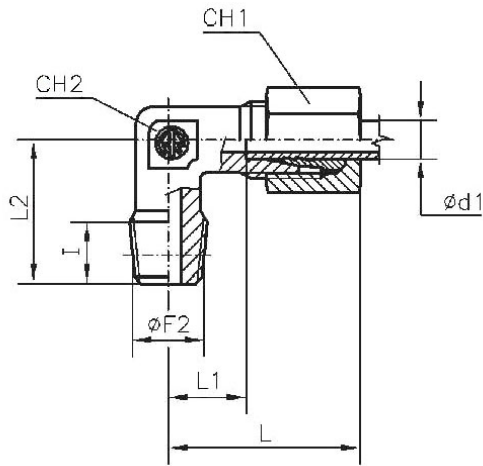

WEVR146SST

Winkel-Einschraubverschraubung, Außengewinde konisch nach ISO 7-1, schwere Ausführung

Artikel Nr.	Typen Nr.	Gewinde Ø F2	Rohr- Außen-Ø mm	I mm	L mm	L1 mm	L2 mm	L3 mm	CH1 mm	CH2 mm	PN bar
159153	WEVR146SST	R 1/4	6	12	31	16,0	26	23	17	12	630
159154	WEVR148SST	R 1/4	8	12	32	17,0	27	24	19	14	630
159155	WEVR3810SST	R 3/8	10	12	34	17,5	28	25	22	17	630
159156	WEVR3812SST	R 3/8	12	12	38	21,5	31	29	24	17	630
159157	WEVR1212SST	R 1/2	12	12	36	21,0	34	30	27	19	630
159158	WEVR1214SST	R 1/2	14	14	40	22,0	32	30	27	19	630
159159	WEVR13816SST	R 3/8	16	12	43	24,5	32	33	30	24	400
159160	WEVR1216SST	R 1/2	16	14	43	24,5	32	33	30	24	400
159161	WEVR1220SST	R 1/2	20	14	48	26,5	42	37	36	27	400
159162	WEVR3420SST	R 3/4	20	16	48	26,5	42	37	36	27	400
159163	WEVR125SST	R 1	25	18	54	30,0	48	42	46	36	400

WEV184SLSTNPT

Winkel-Einschraubverschraubung, NPT-Gewinde, sehr leichte Ausführung

Artikel Nr.	Typen Nr.	Gewinde $\phi F2$	Rohr- Außen- ϕ mm	I mm	L mm	L1 mm	L2 mm	L3 mm	CH1 mm	CH2 mm	PN bar
159164	WEV184SLSTNPT	NPT 1/8	4	8	21	11,0	17	15	10	9	100
159165	WEV185SLSTNPT	NPT 1/8	5	8	21	9,5	17	15	12	9	100
159166	WEV186SLSTNPT	NPT 1/8	6	8	21	9,5	17	15	12	9	100
159167	WEV188SLSTNPT	NPT 1/8	8	8	23	11,5	20	17	14	12	100