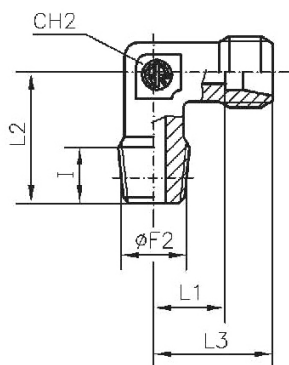

Material

Stahl verzinkt (DIN 2353)

WEVR1410SLST

Winkel-Einschraubverschraubung, Außengewinde konisch nach ISO 7-1, sehr leichte Ausführung

Artikel Nr.	Typen Nr.	Gewinde $\phi F2$	Rohr- Außen- ϕ mm	I mm	L mm	L1 mm	L2 mm	L3 mm	CH1 mm	CH2 mm	PN bar
159150	WEVR1410SLST	R 1/4	10	12	27	15	25	20,5	17	14	100
159151	WEVR1412SLST	R 1/4	12	12	25	13	23	19,0	19	17	100

Winkel-Einschraubverschraubung, Außengewinde konisch nach ISO 7-1, leichte Ausführung

Artikel Nr.	Typen Nr.	Gewinde $\phi F2$	Rohr- Außen- ϕ mm	I mm	L mm	L1 mm	L2 mm	L3 mm	CH1 mm	CH2 mm	PN bar
159152	WEV128LST	R 1	28	18	47	30,5	48	38	41	36	160

WEVR146SST

Winkel-Einschraubverschraubung, Außengewinde konisch nach ISO 7-1, schwere Ausführung

Artikel Nr.	Typen Nr.	Gewinde Ø F2	Rohr- Außen-Ø mm	I mm	L mm	L1 mm	L2 mm	L3 mm	CH1 mm	CH2 mm	PN bar
159153	WEVR146SST	R 1/4	6	12	31	16,0	26	23	17	12	630
159154	WEVR148SST	R 1/4	8	12	32	17,0	27	24	19	14	630
159155	WEVR3810SST	R 3/8	10	12	34	17,5	28	25	22	17	630
159156	WEVR3812SST	R 3/8	12	12	38	21,5	31	29	24	17	630
159157	WEVR1212SST	R 1/2	12	12	36	21,0	34	30	27	19	630
159158	WEVR1214SST	R 1/2	14	14	40	22,0	32	30	27	19	630
159159	WEVR13816SST	R 3/8	16	12	43	24,5	32	33	30	24	400
159160	WEVR1216SST	R 1/2	16	14	43	24,5	32	33	30	24	400
159161	WEVR1220SST	R 1/2	20	14	48	26,5	42	37	36	27	400
159162	WEVR3420SST	R 3/4	20	16	48	26,5	42	37	36	27	400
159163	WEVR125SST	R 1	25	18	54	30,0	48	42	46	36	400

WEV184SLSTNPT

Winkel-Einschraubverschraubung, NPT-Gewinde, sehr leichte Ausführung

Artikel Nr.	Typen Nr.	Gewinde $\phi F2$	Rohr- Außen- ϕ mm	I mm	L mm	L1 mm	L2 mm	L3 mm	CH1 mm	CH2 mm	PN bar
159164	WEV184SLSTNPT	NPT 1/8	4	8	21	11,0	17	15	10	9	100
159165	WEV185SLSTNPT	NPT 1/8	5	8	21	9,5	17	15	12	9	100
159166	WEV186SLSTNPT	NPT 1/8	6	8	21	9,5	17	15	12	9	100
159167	WEV188SLSTNPT	NPT 1/8	8	8	23	11,5	20	17	14	12	100