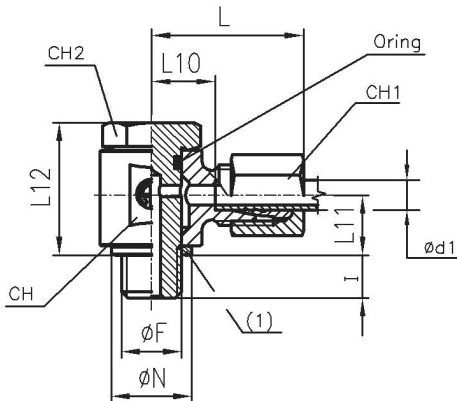

Winkel-Verschraubung, leichte Ausführung

Artikel Nr.	Typen Nr.	Rohr- Außen-Ø mm	L mm	L1 mm	L2 mm	CH1 mm	CH2 mm	PN bar
159699	WV28LST	28	47	30,5	38	41	36	160

WV6SST

Winkel-Verschraubung, schwere Ausführung

Artikel Nr.	Typen Nr.	Rohr- Außen-Ø mm	L mm	L1 mm	L2 mm	CH1 mm	CH2 mm	PN bar
159700	WV6SST	6	31	16,0	23	17	12	630
159701	WV8SST	8	32	17,0	24	19	14	630
159702	WV10SST	10	34	17,5	25	22	17	630
159703	WV12SST	12	38	21,5	29	24	17	630
159704	WV14SST	14	40	22,0	30	27	19	630
159705	WV16SST	16	43	24,5	33	30	24	400
159706	WV20SST	20	48	26,5	37	36	27	400
159707	WV25SST	25	54	30,0	42	46	36	400

SWVM84SLST

Schwenkbare Winkel-Verschraubung, Außengewinde metrisch mit O-Ring, sehr leichte Ausführung

Artikel Nr.	Typen Nr.	Gewinde Ø F	Rohr- Außen-Ø mm	I mm	L mm	L10 mm	L11 mm	L12 mm	L3 mm	Ø N mm	CH1 mm	CH2 mm	CH mm	PN bar
158836	SWVM84SLST	M8x1,0	4	6	24,5	13,0	10	22	17	14	10	14	18	100
158837	SWVM85SLST	M8x1,0	5	6	25,0	11,5	10	22	17	14	12	14	18	100
158838	SWVM106SLST	M10x1,0	6	6	25,0	11,5	10	22	17	14	12	14	18	100
158839	SWVM108SLST	M10x1,0	8	6	26,0	12,5	10	22	18	14	14	14	18	100

SWVM106LST

Schwenkbare Winkel-Verschraubung, Außengewinde metrisch mit O-Ring, leichte Ausführung

Artikel Nr.	Typen Nr.	Gewinde Ø F	Rohr- Außen-Ø mm	I mm	L mm	L10 mm	L11 mm	L12 mm	L3 mm	Ø N mm	CH1 mm	CH2 mm	CH mm	PN bar
158840	SWVM106LST	M10x1,0	6	8	29,0	13,0	12,5	27,0	20,0	15	14	17	19	315
158841	SWVM128LST	M12x1,5	8	12	30,5	14,5	15,0	30,5	21,5	17	17	19	22	315
158842	SWVM1410LST	M14x1,5	10	12	32,0	15,5	15,0	30,5	22,5	18	19	19	22	315
158843	SWVM1612LST	M16x1,5	12	12	36,0	19,5	19,0	38,5	26,5	22	22	24	30	315
158844	SWVM1815LST	M18x1,5	15	14	39,0	22,5	21,5	44,5	29,0	22	27	24	32	315
158845	SWVM2218LST	M22x1,5	18	14	40,0	22,0	23,0	48,0	29,5	26	32	27	36	315
158846	SWVM2622LST	M26x1,5	22	16	47,0	28,0	26,0	56,0	35,5	32	36	32	41	160
158847	SWVM3328LST	M33x2,0	28	18	51,0	31,5	32,0	69,5	39,0	39	41	41	50	160