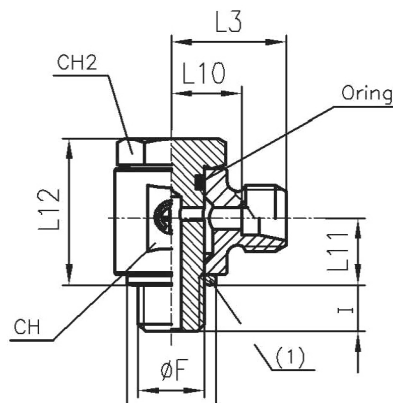

WV10SLST
Winkel-Verschraubung, sehr leichte Ausführung

Artikel Nr.	Typen Nr.	Rohr- Außen-Ø mm	L mm	L1 mm	L2 mm	CH1 mm	CH2 mm	PN bar
159739	WV10SLST	10	27	15	20,5	17	14	100
159740	WV12SLST	12	25	13	19,0	19	17	100

Winkel-Verschraubung, leichte Ausführung

Artikel Nr.	Typen Nr.	Rohr- Außen-Ø mm	L mm	L1 mm	L2 mm	CH1 mm	CH2 mm	PN bar
159699	WV28LST	28	47	30,5	38	41	36	160

WV6SST

Winkel-Verschraubung, schwere Ausführung

Artikel Nr.	Typen Nr.	Rohr- Außen-Ø mm	L mm	L1 mm	L2 mm	CH1 mm	CH2 mm	PN bar
159700	WV6SST	6	31	16,0	23	17	12	630
159701	WV8SST	8	32	17,0	24	19	14	630
159702	WV10SST	10	34	17,5	25	22	17	630
159703	WV12SST	12	38	21,5	29	24	17	630
159704	WV14SST	14	40	22,0	30	27	19	630
159705	WV16SST	16	43	24,5	33	30	24	400
159706	WV20SST	20	48	26,5	37	36	27	400
159707	WV25SST	25	54	30,0	42	46	36	400

SWVM84SLST

Schwenkbare Winkel-Verschraubung, Außengewinde metrisch mit O-Ring, sehr leichte Ausführung

Artikel Nr.	Typen Nr.	Gewinde Ø F	Rohr- Außen-Ø mm	I mm	L mm	L10 mm	L11 mm	L12 mm	L3 mm	Ø N mm	CH1 mm	CH2 mm	CH mm	PN bar
158836	SWVM84SLST	M8x1,0	4	6	24,5	13,0	10	22	17	14	10	14	18	100
158837	SWVM85SLST	M8x1,0	5	6	25,0	11,5	10	22	17	14	12	14	18	100
158838	SWVM106SLST	M10x1,0	6	6	25,0	11,5	10	22	17	14	12	14	18	100
158839	SWVM108SLST	M10x1,0	8	6	26,0	12,5	10	22	18	14	14	14	18	100