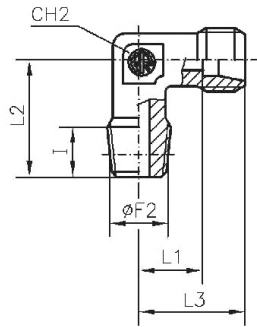

Material

Stahl verzinkt (DIN 2353)

WEVR1410SLST

Winkel-Einschraubverschraubung, Außengewinde konisch nach ISO 7-1, sehr leichte Ausführung

Artikel Nr.	Typen Nr.	Gewinde $\phi F2$	Rohr- Außen- ϕ mm	I mm	L mm	L1 mm	L2 mm	L3 mm	CH1 mm	CH2 mm	PN bar
159150	WEVR1410SLST	R 1/4	10	12	27	15	25	20,5	17	14	100
159151	WEVR1412SLST	R 1/4	12	12	25	13	23	19,0	19	17	100

Winkel-Einschraubverschraubung, Außengewinde konisch nach ISO 7-1, leichte Ausführung

Artikel Nr.	Typen Nr.	Gewinde $\phi F2$	Rohr- Außen- ϕ mm	I mm	L mm	L1 mm	L2 mm	L3 mm	CH1 mm	CH2 mm	PN bar
159152	WEV128LST	R 1	28	18	47	30,5	48	38	41	36	160

WEVR146SST

Winkel-Einschraubverschraubung, Außengewinde konisch nach ISO 7-1, schwere Ausführung

Artikel Nr.	Typen Nr.	Gewinde Ø F2	Rohr- Außen-Ø mm	I mm	L mm	L1 mm	L2 mm	L3 mm	CH1 mm	CH2 mm	PN bar
159153	WEVR146SST	R 1/4	6	12	31	16,0	26	23	17	12	630
159154	WEVR148SST	R 1/4	8	12	32	17,0	27	24	19	14	630
159155	WEVR3810SST	R 3/8	10	12	34	17,5	28	25	22	17	630
159156	WEVR3812SST	R 3/8	12	12	38	21,5	31	29	24	17	630
159157	WEVR1212SST	R 1/2	12	12	36	21,0	34	30	27	19	630
159158	WEVR1214SST	R 1/2	14	14	40	22,0	32	30	27	19	630
159159	WEVR13816SST	R 3/8	16	12	43	24,5	32	33	30	24	400
159160	WEVR1216SST	R 1/2	16	14	43	24,5	32	33	30	24	400
159161	WEVR1220SST	R 1/2	20	14	48	26,5	42	37	36	27	400
159162	WEVR3420SST	R 3/4	20	16	48	26,5	42	37	36	27	400
159163	WEVR125SST	R 1	25	18	54	30,0	48	42	46	36	400

WEV184SLSTNPT

Winkel-Einschraubverschraubung, NPT-Gewinde, sehr leichte Ausführung

Artikel Nr.	Typen Nr.	Gewinde $\phi F2$	Rohr- Außen- ϕ mm	I mm	L mm	L1 mm	L2 mm	L3 mm	CH1 mm	CH2 mm	PN bar
159164	WEV184SLSTNPT	NPT 1/8	4	8	21	11,0	17	15	10	9	100
159165	WEV185SLSTNPT	NPT 1/8	5	8	21	9,5	17	15	12	9	100
159166	WEV186SLSTNPT	NPT 1/8	6	8	21	9,5	17	15	12	9	100
159167	WEV188SLSTNPT	NPT 1/8	8	8	23	11,5	20	17	14	12	100