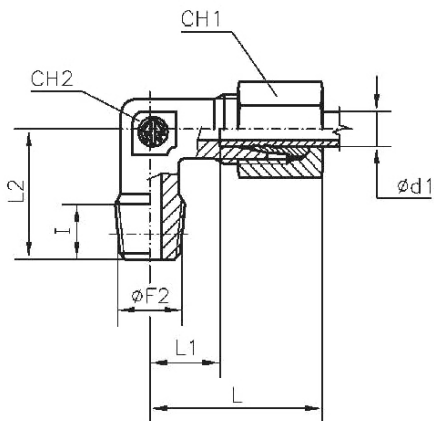

Winkel-Einschraubverschraubung, metrisches kegeliges Gewinde, leichte Ausführung

Artikel Nr.	Typen Nr.	Gewinde $\varnothing F2$	Rohr- Außen-$\varnothing$ mm	l mm	L mm	L1 mm	L2 mm	L3 mm	CH1 mm	CH2 mm	PN bar
159194	WEVM106LST	M10x1,0 keg.	6	8	27	12,0	20	19	14	12	315
159195	WEVM128LST	M12x1,5 keg.	8	12	29	14,0	26	21	17	12	315
159196	WEVM1410LST	M14x1,5 keg.	10	12	30	15,0	27	22	19	14	315
159197	WEVM1612LST	M16x1,5 keg.	12	12	32	17,0	28	24	22	17	315
159198	WEVM1815LST	M18x1,5 keg.	15	14	36	21,0	32	28	27	19	315
159199	WEVM2218LST	M22x1,5 keg.	18	14	40	23,5	36	31	32	24	315