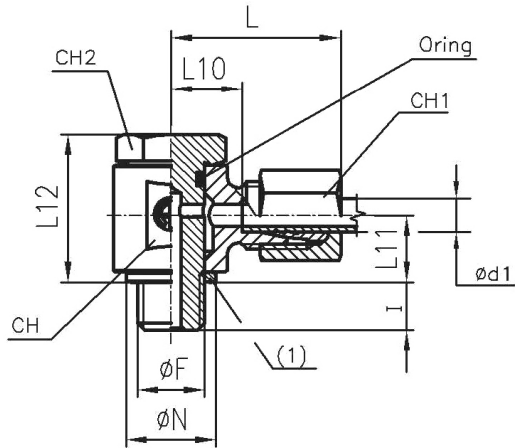

SWV4SLST
Schwenkbare Winkel-Verschraubung, Außengewinde zylindrisch mit O-Ring, sehr leichte Ausführung

Artikel Nr.	Typen Nr.	Gewinde ϕF	Rohr- Außen- ϕ mm	l mm	L mm	L10 mm	L11 mm	L12 mm	L3 mm	ϕN mm	CH1 mm	CH2 mm	CH mm	PN bar
158856	SWV4SLST	G 1/8	4	6	24,5	13,0	10	22	17	14	10	14	18	100
158857	SWV5SLST	G 1/8	5	6	25,0	11,5	10	22	17	14	12	14	18	100
158858	SWV6SLST	G 1/8	6	6	25,0	11,5	10	22	17	14	12	14	18	100
158859	SWV8SLST	G 1/8	8	6	26,0	12,5	10	22	18	14	14	14	18	100

SWV6LST

Schwenkbare Winkel-Verschraubung, Außengewinde zylindrisch mit O-Ring, leichte Ausführung

Artikel Nr.	Typen Nr.	Gewinde Ø F	Rohr- Außen-Ø mm	I mm	L mm	L10 mm	L11 mm	L12 mm	L3 mm	Ø N mm	CH1 mm	CH2 mm	CH mm	PN bar
158860	SWV6LST	G 1/8	6	8	29,0	13,0	12,5	27,0	20,0	15	14	17	19	315
158861	SWV8LST	G 1/4	8	12	30,5	14,5	15,0	30,5	21,5	18	17	19	22	315
158862	SWV10LST	G 1/4	10	12	32,0	15,5	15,0	30,5	22,5	18	19	19	22	315
158863	SWV12LST	G 3/8	12	12	36,0	19,5	19,0	38,5	26,5	22	22	24	30	315
158864	SWV15LST	G 1/2	15	14	39,0	22,5	23,0	48,0	29,5	26	27	27	36	315
158865	SWV18LST	G 1/2	18	14	40,0	22,0	23,0	48,0	29,5	26	32	27	36	315
158866	SWV22LST	G 3/4	22	16	47,0	28,0	26,0	56,0	35,5	32	36	32	41	160
158867	SWV28LST	G 1	28	18	51,0	31,5	32,0	69,5	39,0	39	41	41	50	160