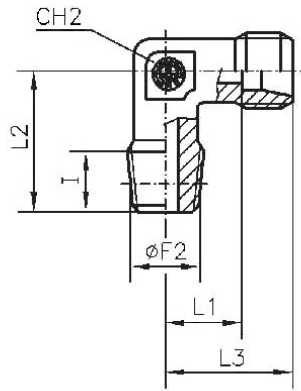

WEVR146SST

Winkel-Einschraubverschraubung, Außengewinde konisch nach ISO 7-1, schwere Ausführung

Artikel Nr.	Typen Nr.	Gewinde Ø F2	Rohr- Außen-Ø mm	I mm	L mm	L1 mm	L2 mm	L3 mm	CH1 mm	CH2 mm	PN bar
159153	WEVR146SST	R 1/4	6	12	31	16,0	26	23	17	12	630
159154	WEVR148SST	R 1/4	8	12	32	17,0	27	24	19	14	630
159155	WEVR3810SST	R 3/8	10	12	34	17,5	28	25	22	17	630
159156	WEVR3812SST	R 3/8	12	12	38	21,5	31	29	24	17	630
159157	WEVR1212SST	R 1/2	12	12	36	21,0	34	30	27	19	630
159158	WEVR1214SST	R 1/2	14	14	40	22,0	32	30	27	19	630
159159	WEVR13816SST	R 3/8	16	12	43	24,5	32	33	30	24	400
159160	WEVR1216SST	R 1/2	16	14	43	24,5	32	33	30	24	400
159161	WEVR1220SST	R 1/2	20	14	48	26,5	42	37	36	27	400
159162	WEVR3420SST	R 3/4	20	16	48	26,5	42	37	36	27	400
159163	WEVR125SST	R 1	25	18	54	30,0	48	42	46	36	400

WEV184SLSTNPT

Winkel-Einschraubverschraubung, NPT-Gewinde, sehr leichte Ausführung

Artikel Nr.	Typen Nr.	Gewinde $\phi F2$	Rohr- Außen- ϕ mm	I mm	L mm	L1 mm	L2 mm	L3 mm	CH1 mm	CH2 mm	PN bar
159164	WEV184SLSTNPT	NPT 1/8	4	8	21	11,0	17	15	10	9	100
159165	WEV185SLSTNPT	NPT 1/8	5	8	21	9,5	17	15	12	9	100
159166	WEV186SLSTNPT	NPT 1/8	6	8	21	9,5	17	15	12	9	100
159167	WEV188SLSTNPT	NPT 1/8	8	8	23	11,5	20	17	14	12	100