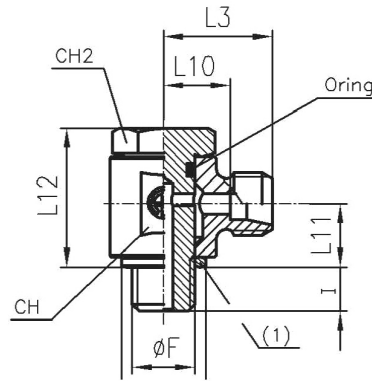

WV10SLST
Winkel-Verschraubung, sehr leichte Ausführung

Artikel Nr.	Typen Nr.	Rohr- Außen-Ø mm	L mm	L1 mm	L2 mm	CH1 mm	CH2 mm	PN bar
159739	WV10SLST	10	27	15	20,5	17	14	100
159740	WV12SLST	12	25	13	19,0	19	17	100

Winkel-Verschraubung, leichte Ausführung

Artikel Nr.	Typen Nr.	Rohr- Außen-Ø mm	L mm	L1 mm	L2 mm	CH1 mm	CH2 mm	PN bar
159699	WV28LST	28	47	30,5	38	41	36	160

WV6SST

Winkel-Verschraubung, schwere Ausführung

Artikel Nr.	Typen Nr.	Rohr- Außen-Ø mm	L mm	L1 mm	L2 mm	CH1 mm	CH2 mm	PN bar
159700	WV6SST	6	31	16,0	23	17	12	630
159701	WV8SST	8	32	17,0	24	19	14	630
159702	WV10SST	10	34	17,5	25	22	17	630
159703	WV12SST	12	38	21,5	29	24	17	630
159704	WV14SST	14	40	22,0	30	27	19	630
159705	WV16SST	16	43	24,5	33	30	24	400
159706	WV20SST	20	48	26,5	37	36	27	400
159707	WV25SST	25	54	30,0	42	46	36	400

SWVM84SLST

Schwenkbare Winkel-Verschraubung, Außengewinde metrisch mit O-Ring, sehr leichte Ausführung

Artikel Nr.	Typen Nr.	Gewinde Ø F	Rohr- Außen-Ø mm	I mm	L mm	L10 mm	L11 mm	L12 mm	L3 mm	Ø N mm	CH1 mm	CH2 mm	CH mm	PN bar
158836	SWVM84SLST	M8x1,0	4	6	24,5	13,0	10	22	17	14	10	14	18	100
158837	SWVM85SLST	M8x1,0	5	6	25,0	11,5	10	22	17	14	12	14	18	100
158838	SWVM106SLST	M10x1,0	6	6	25,0	11,5	10	22	17	14	12	14	18	100
158839	SWVM108SLST	M10x1,0	8	6	26,0	12,5	10	22	18	14	14	14	18	100