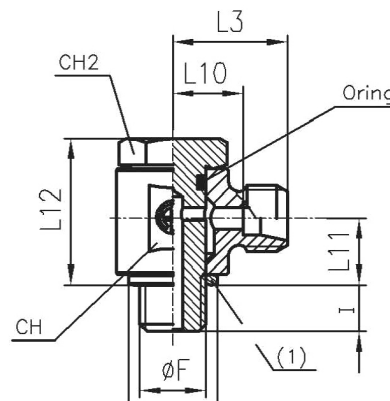

Winkel-Verschraubung, leichte Ausführung

Artikel Nr.	Typen Nr.	Rohr- Außen-Ø mm	L mm	L1 mm	L2 mm	CH1 mm	CH2 mm	PN bar
159699	WV28LST	28	47	30,5	38	41	36	160

WV6SST

Winkel-Verschraubung, schwere Ausführung

Artikel Nr.	Typen Nr.	Rohr- Außen-Ø mm	L mm	L1 mm	L2 mm	CH1 mm	CH2 mm	PN bar
159700	WV6SST	6	31	16,0	23	17	12	630
159701	WV8SST	8	32	17,0	24	19	14	630
159702	WV10SST	10	34	17,5	25	22	17	630
159703	WV12SST	12	38	21,5	29	24	17	630
159704	WV14SST	14	40	22,0	30	27	19	630
159705	WV16SST	16	43	24,5	33	30	24	400
159706	WV20SST	20	48	26,5	37	36	27	400
159707	WV25SST	25	54	30,0	42	46	36	400

SWVM84SLST

Schwenkbare Winkel-Verschraubung, Außengewinde metrisch mit O-Ring, sehr leichte Ausführung

Artikel Nr.	Typen Nr.	Gewinde Ø F	Rohr- Außen-Ø mm	I mm	L mm	L10 mm	L11 mm	L12 mm	L3 mm	Ø N mm	CH1 mm	CH2 mm	CH mm	PN bar
158836	SWVM84SLST	M8x1,0	4	6	24,5	13,0	10	22	17	14	10	14	18	100
158837	SWVM85SLST	M8x1,0	5	6	25,0	11,5	10	22	17	14	12	14	18	100
158838	SWVM106SLST	M10x1,0	6	6	25,0	11,5	10	22	17	14	12	14	18	100
158839	SWVM108SLST	M10x1,0	8	6	26,0	12,5	10	22	18	14	14	14	18	100

SWVM106LST

Schwenkbare Winkel-Verschraubung, Außengewinde metrisch mit O-Ring, leichte Ausführung

Artikel Nr.	Typen Nr.	Gewinde Ø F	Rohr- Außen-Ø mm	I mm	L mm	L10 mm	L11 mm	L12 mm	L3 mm	Ø N mm	CH1 mm	CH2 mm	CH mm	PN bar
158840	SWVM106LST	M10x1,0	6	8	29,0	13,0	12,5	27,0	20,0	15	14	17	19	315
158841	SWVM128LST	M12x1,5	8	12	30,5	14,5	15,0	30,5	21,5	17	17	19	22	315
158842	SWVM1410LST	M14x1,5	10	12	32,0	15,5	15,0	30,5	22,5	18	19	19	22	315
158843	SWVM1612LST	M16x1,5	12	12	36,0	19,5	19,0	38,5	26,5	22	22	24	30	315
158844	SWVM1815LST	M18x1,5	15	14	39,0	22,5	21,5	44,5	29,0	22	27	24	32	315
158845	SWVM2218LST	M22x1,5	18	14	40,0	22,0	23,0	48,0	29,5	26	32	27	36	315
158846	SWVM2622LST	M26x1,5	22	16	47,0	28,0	26,0	56,0	35,5	32	36	32	41	160
158847	SWVM3328LST	M33x2,0	28	18	51,0	31,5	32,0	69,5	39,0	39	41	41	50	160