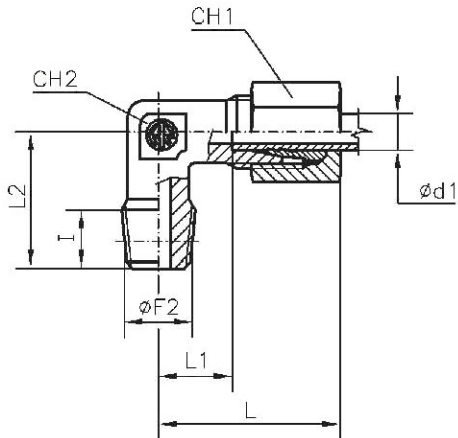

WEV184SLSTNPT

Winkel-Einschraubverschraubung, NPT-Gewinde, sehr leichte Ausführung

Artikel Nr.	Typen Nr.	Gewinde $\phi F2$	Rohr- Außen- ϕ mm	I mm	L mm	L1 mm	L2 mm	L3 mm	CH1 mm	CH2 mm	PN bar
159164	WEV184SLSTNPT	NPT 1/8	4	8	21	11,0	17	15	10	9	100
159165	WEV185SLSTNPT	NPT 1/8	5	8	21	9,5	17	15	12	9	100
159166	WEV186SLSTNPT	NPT 1/8	6	8	21	9,5	17	15	12	9	100
159167	WEV188SLSTNPT	NPT 1/8	8	8	23	11,5	20	17	14	12	100

WEV186LSTNPT

Winkel-Einschraubverschraubung, NPT-Gewinde, leichte Ausführung

Artikel Nr.	Typen Nr.	Gewinde ø F2	Rohr- Außen-ø mm	l mm	L mm	L1 mm	L2 mm	L3 mm	CH1 mm	CH2 mm	PN bar
159168	WEV186LSTNPT	NPT 1/8	6	8	27	12,0	20	12	14	12	315
159169	WEV146LSTNPT	NPT 1/4	6	12	29	14,0	26	21	14	12	315
159170	WEV148LSTNPT	NPT 1/4	8	12	29	14,0	26	21	17	12	315
159171	WEV388LSTNPT	NPT 3/8	8	12	32	17,0	28	24	17	17	315
159172	WEV1410LSTNPT	NPT 1/4	10	12	30	15,0	27	22	19	14	315
159173	WEV3810LSTNPT	NPT 3/8	10	12	32	17,0	28	24	19	17	315
159174	WEV1412LSTNPT	NPT 1/4	12	12	32	17,0	28	24	22	17	315
159175	WEV3812LSTNPT	NPT 3/8	12	12	32	17,0	28	24	22	17	315
159176	WEV1212LSTNPT	NPT 1/2	12	14	36	21,0	34	28	22	19	315
159177	WEV1215LSTNPT	NPT 1/2	15	14	36	21,0	34	28	27	19	315
159178	WEV1218LSTNPT	NPT 1/2	18	14	40	23,5	36	31	32	24	315
159179	WEV3422LSTNPT	NPT 3/4	22	16	44	27,5	42	35	36	27	160
159780	WEV128LSTNPT	NPT 1	28	18	47	30,5	48	38	41	36	160