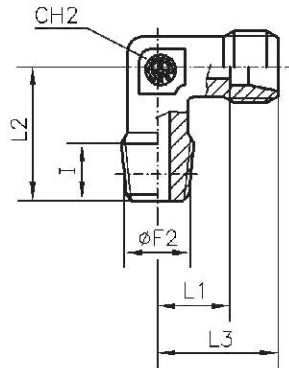

WEV184SLSTNPT

Winkel-Einschraubverschraubung, NPT-Gewinde, sehr leichte Ausführung

Artikel Nr.	Typen Nr.	Gewinde $\phi F2$	Rohr- Außen- ϕ mm	I mm	L mm	L1 mm	L2 mm	L3 mm	CH1 mm	CH2 mm	PN bar
159164	WEV184SLSTNPT	NPT 1/8	4	8	21	11,0	17	15	10	9	100
159165	WEV185SLSTNPT	NPT 1/8	5	8	21	9,5	17	15	12	9	100
159166	WEV186SLSTNPT	NPT 1/8	6	8	21	9,5	17	15	12	9	100
159167	WEV188SLSTNPT	NPT 1/8	8	8	23	11,5	20	17	14	12	100

WEV186LSTNPT

Winkel-Einschraubverschraubung, NPT-Gewinde, leichte Ausführung

Artikel Nr.	Typen Nr.	Gewinde ø F2	Rohr- Außen-ø mm	l mm	L mm	L1 mm	L2 mm	L3 mm	CH1 mm	CH2 mm	PN bar
159168	WEV186LSTNPT	NPT 1/8	6	8	27	12,0	20	12	14	12	315
159169	WEV146LSTNPT	NPT 1/4	6	12	29	14,0	26	21	14	12	315
159170	WEV148LSTNPT	NPT 1/4	8	12	29	14,0	26	21	17	12	315
159171	WEV388LSTNPT	NPT 3/8	8	12	32	17,0	28	24	17	17	315
159172	WEV1410LSTNPT	NPT 1/4	10	12	30	15,0	27	22	19	14	315
159173	WEV3810LSTNPT	NPT 3/8	10	12	32	17,0	28	24	19	17	315
159174	WEV1412LSTNPT	NPT 1/4	12	12	32	17,0	28	24	22	17	315
159175	WEV3812LSTNPT	NPT 3/8	12	12	32	17,0	28	24	22	17	315
159176	WEV1212LSTNPT	NPT 1/2	12	14	36	21,0	34	28	22	19	315
159177	WEV1215LSTNPT	NPT 1/2	15	14	36	21,0	34	28	27	19	315
159178	WEV1218LSTNPT	NPT 1/2	18	14	40	23,5	36	31	32	24	315
159179	WEV3422LSTNPT	NPT 3/4	22	16	44	27,5	42	35	36	27	160
159780	WEV128LSTNPT	NPT 1	28	18	47	30,5	48	38	41	36	160