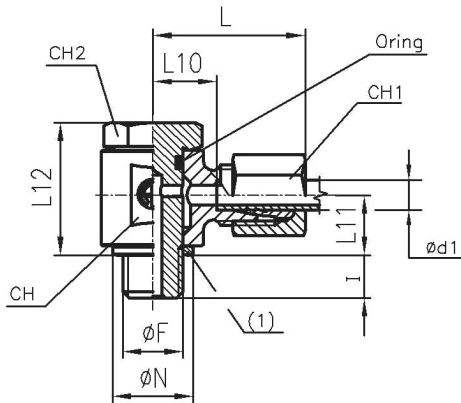

WV10SLST
Winkel-Verschraubung, sehr leichte Ausführung

Artikel Nr.	Typen Nr.	Rohr- Außen-Ø mm	L mm	L1 mm	L2 mm	CH1 mm	CH2 mm	PN bar
159739	WV10SLST	10	27	15	20,5	17	14	100
159740	WV12SLST	12	25	13	19,0	19	17	100

Winkel-Verschraubung, leichte Ausführung

Artikel Nr.	Typen Nr.	Rohr- Außen-Ø mm	L mm	L1 mm	L2 mm	CH1 mm	CH2 mm	PN bar
159699	WV28LST	28	47	30,5	38	41	36	160

WV6SST

Winkel-Verschraubung, schwere Ausführung

Artikel Nr.	Typen Nr.	Rohr- Außen-Ø mm	L mm	L1 mm	L2 mm	CH1 mm	CH2 mm	PN bar
159700	WV6SST	6	31	16,0	23	17	12	630
159701	WV8SST	8	32	17,0	24	19	14	630
159702	WV10SST	10	34	17,5	25	22	17	630
159703	WV12SST	12	38	21,5	29	24	17	630
159704	WV14SST	14	40	22,0	30	27	19	630
159705	WV16SST	16	43	24,5	33	30	24	400
159706	WV20SST	20	48	26,5	37	36	27	400
159707	WV25SST	25	54	30,0	42	46	36	400

SWVM84SLST

Schwenkbare Winkel-Verschraubung, Außengewinde metrisch mit O-Ring, sehr leichte Ausführung

Artikel Nr.	Typen Nr.	Gewinde Ø F	Rohr- Außen-Ø mm	I mm	L mm	L10 mm	L11 mm	L12 mm	L3 mm	Ø N mm	CH1 mm	CH2 mm	CH mm	PN bar
158836	SWVM84SLST	M8x1,0	4	6	24,5	13,0	10	22	17	14	10	14	18	100
158837	SWVM85SLST	M8x1,0	5	6	25,0	11,5	10	22	17	14	12	14	18	100
158838	SWVM106SLST	M10x1,0	6	6	25,0	11,5	10	22	17	14	12	14	18	100
158839	SWVM108SLST	M10x1,0	8	6	26,0	12,5	10	22	18	14	14	14	18	100