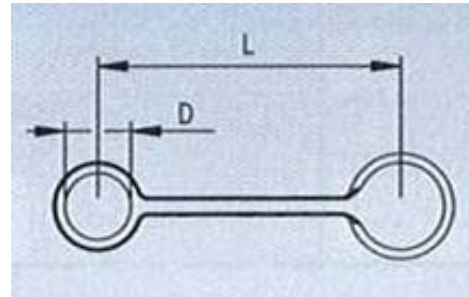

242.92

Staubschutzhaube für Hydraulikkupplungen, Serie A

Artikel Nr.	Typen Nr.	für Kupplung / Stecker	Material	Farbe	L mm	D mm
107726	242.90	für Kupplung NW 13	PVC	Blau	242,0	30,0
107727	242.91	für Stecker NW 13	PVC	Blau	135,0	30,0

Staubschutzhaube für Hydraulikkupplungen, Serie B

Artikel Nr.	Typen Nr.	für Kupplung / Stecker	Material	Farbe	L mm	D mm
107743	242.92	für Kupplung NW 6,3	PVC	Blau	145,0	19,0
107744	242.93	für Stecker NW 6,3	PVC	Blau	145,0	19,0
107745	242.94	für Kupplung NW 10,0	PVC	Blau	145,0	19,0
107746	242.95	für Stecker NW 10,0	PVC	Blau	145,0	19,0
107747	242.96	für Kupplung NW 12,5	PVC	Blau	170,0	60,0
107748	242.97	für Stecker NW 12,5	PVC	Blau	170,0	52,0
107749	242.98	für Kupplung NW 19,0	PVC	Blau	195,0	33,0
107750	242.99	für Stecker NW 19,0	PVC	Blau	195,0	33,0
107751	242.100	für Kupplung NW 20,0	PVC	Blau	230,0	42,0
107752	242.101	für Stecker NW 20,0	PVC	Blau	230,0	42,0