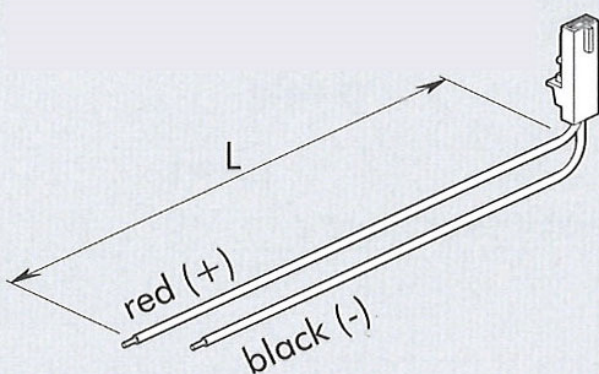

## STECKANSCHLUSS

Bestellnummer	Beschreibung
<b>4889</b>	MACH 11 Steckdose mit Drähten L = 300 mm

Leitungsquerschnitt: 0,25 mm<sup>2</sup>