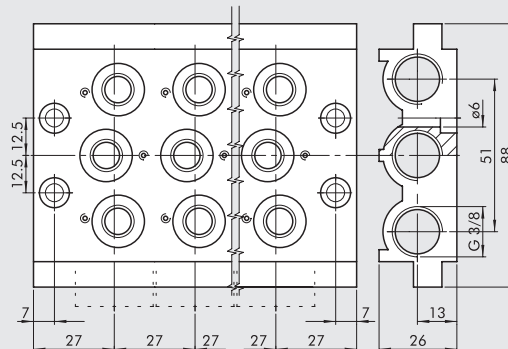

MEHRFACH-GRUNDPLATTEN 1/4"

Bestellnummer	Beschreibung	Typ	Gewicht [g]
0224000201	2-fach Grundplatte	CVM-14-02	296
0224000301	3-fach Grundplatte	CVM-14-03	406
0224000401	4-fach Grundplatte	CVM-14-04	515
0224000501	5-fach Grundplatte	CVM-14-05	624
0224000601	6-fach Grundplatte	CVM-14-06	733
0224000701	7-fach Grundplatte	CVM-14-07	845
0224000801	8-fach Grundplatte	CVM-14-08	956
0224000901	9-fach Grundplatte	CVM-14-09	1055
0224001001	10-fach Grundplatte	CVM-14-10	1086

DICHTUNGSSATZ

Bestellnummer	Beschreibung	Gewicht [g]
0226004701	Dichtungssatz für 1/8" Grundplatte	5
0226005701	Dichtungssatz für 1/4" Grundplatte	5

VENTILE

ZUBEHÖR FÜR VENTILE REIHE 70