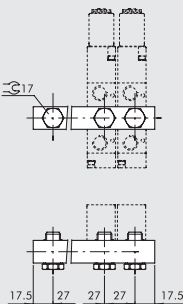

GRUNDPLATTE MIT 2 BIS 7 POSITIONEN + VERSCHRAUBUNGEN

Bestellnummer	Beschreibung	Gewicht [g]
0221000200	CSA-18-02	70
0221000300	CSA-18-03	99
0221000400	CSA-18-04	131
0221000500	CSA-18-05	162
0221000600	CSA-18-06	192
0221000700	CSA-18-07	229

HALTEWINKEL-SATZ H120

Bestellnummer	Beschreibung	Gewicht [g]
0221000190	CSA-18-OO	309

HALTEWINKEL-SATZ H60

Bestellnummer	Beschreibung	Gewicht [g]
0221000191	CSA-18-OC	213

HALTEWINKEL-SATZ H30

Bestellnummer	Beschreibung	Gewicht [g]
0221000192	CSA-18-OE	181

VENTILE

ZUBEHÖR FÜR VENTILE REIHE 70

ZUBEHÖR: 1/4" GRUNDPLATTEN FÜR VENTILE DER REIHE 70 PNV-SOV

GRUNDPLATTE VON 2 BIS 7 POSITIONEN + VERSCHRAUBUNGEN

Bestellnummer	Beschreibung	Gewicht [g]
0222000200	CSA-14-02	89
0222000300	CSA-14-03	131
0222000400	CSA-14-04	174
0222000500	CSA-14-05	213
0222000600	CSA-14-06	252
0222000700	CSA-14-07	328