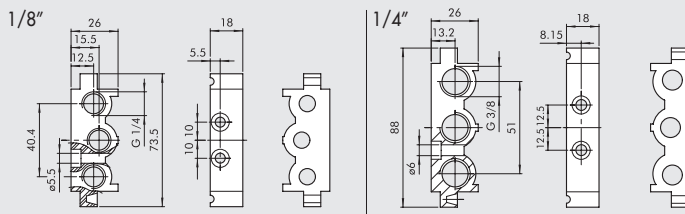

HALTEWINKEL-SATZ H120

Bestellnummer	Beschreibung	Gewicht [g]
0222000190	CSA-14-OO	338

HALTEWINKEL-SATZ H60

Bestellnummer	Beschreibung	Gewicht [g]
0222000191	CSA-14-OC	242

HALTEWINKEL-SATZ H30

Bestellnummer	Beschreibung	Gewicht [g]
0222000192	CSA-14-OE	209

ZUBEHÖR: GRUNDPLATTEN-SYSTEME FÜR VENTILE DER REIHE 70 PNV-SOV

MODULARE GRUNDPLATTEN FÜR VENTILE DER REIHE 70 SOV-PNV

VENTILE

ZUBEHÖR FÜR VENTILE REIHE 70

Ziffer	1/8"	1/4"	Beschreibung
①	0226004150	0226005150	Modulare Grundplatte
②	0226004201	0226005201	Endplatte ohne O-Ringe
③	0226004200	0226005200	Endplatte mit O-Ringen
④	0226004300	0226005300	Einspeisung Oben
⑤	0226004600	0226005600	Adapter für Omega-Schiene
⑥	0226004000	0226005000	Zwischenstopfen (Kanalteller)
⑦	0226004500	0226005500	Blindplatte
⑧	0226004001	0226005001	Stopfen 3/2
⑨	0226006600	-	Größenadapter

① MODULARE GRUNDPLATTE

Bestellnummer	Beschreibung	Gewicht [g]
0226004150	Modulare Grundplatte 1/8"	110
0226005150	Modulare Grundplatte 1/4"	131

② ENDPLATTE OHNE O-RINGE

Bestellnummer	Beschreibung	Gewicht [g]
0226004201	Endplatte ohne O-Ringe 1/8"	52
0226005201	Endplatte ohne O-Ringe 1/4"	57

③ ENDPLATTE MIT O-RINGEN

Bestellnummer	Beschreibung	Gewicht [g]
0226004200	Endplatte mit O-Ringen 1/8"	74
0226005200	Endplatte mit O-Ringen 1/4"	80

④ ZWISCHENPLATTE / ZULUFT VON OBEN

Bestellnummer	Beschreibung	Gewicht [g]
0226004300	Einspeisung Oben 1/8"	93
0226005300	Einspeisung Oben 1/4"	109