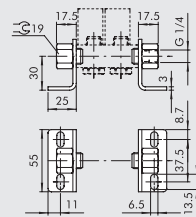

GRUNDPLATTE MIT 2 BIS 7 POSITIONEN + VERSCHRAUBUNGEN

Bestellnummer	Beschreibung	Gewicht [g]
0221000200	CSA-18-02	70
0221000300	CSA-18-03	99
0221000400	CSA-18-04	131
0221000500	CSA-18-05	162
0221000600	CSA-18-06	192
0221000700	CSA-18-07	229

HALTEWINKEL-SATZ H120

Bestellnummer	Beschreibung	Gewicht [g]
0221000190	CSA-18-OO	309

HALTEWINKEL-SATZ H60

Bestellnummer	Beschreibung	Gewicht [g]
0221000191	CSA-18-OC	213

HALTEWINKEL-SATZ H30

Bestellnummer	Beschreibung	Gewicht [g]
0221000192	CSA-18-OE	181