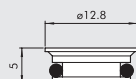

1/4"

Bestellnummer	Beschreibung	Gewicht [g]
0226004000	Zwischenstopfen 1/8"	2
0226005000	Zwischenstopfen 1/4"	3