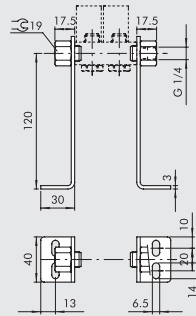

GRUNDPLATTE MIT 2 BIS 7 POSITIONEN + VERSCHRAUBUNGEN

Bestellnummer	Beschreibung	Gewicht [g]
0221000200	CSA-18-02	70
0221000300	CSA-18-03	99
0221000400	CSA-18-04	131
0221000500	CSA-18-05	162
0221000600	CSA-18-06	192
0221000700	CSA-18-07	229

HALTEWINKEL-SATZ H120

Bestellnummer	Beschreibung	Gewicht [g]
0221000190	CSA-18-OO	309

HALTEWINKEL-SATZ H60

Bestellnummer	Beschreibung	Gewicht [g]
0221000191	CSA-18-OC	213

HALTEWINKEL-SATZ H30

Bestellnummer	Beschreibung	Gewicht [g]
0221000192	CSA-18-OE	181