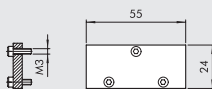

⑦ BLINDPLATTE FÜR FREIE PLÄTZE

1/8"