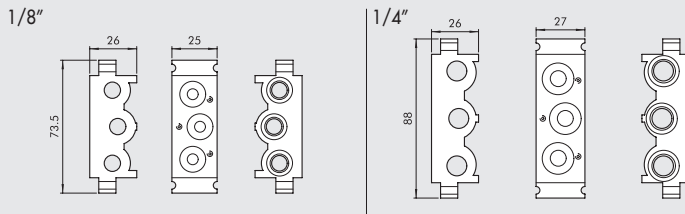

HALTEWINKEL-SATZ H120

Bestellnummer	Beschreibung	Gewicht [g]
0222000190	CSA-14-OO	338

HALTEWINKEL-SATZ H60

Bestellnummer	Beschreibung	Gewicht [g]
0222000191	CSA-14-OC	242

HALTEWINKEL-SATZ H30

Bestellnummer	Beschreibung	Gewicht [g]
0222000192	CSA-14-OE	209

ZUBEHÖR: GRUNDPLATTEN-SYSTEME FÜR VENTILE DER REIHE 70 PNV-SOV

MODULARE GRUNDPLATTEN FÜR VENTILE DER REIHE 70 SOV-PNV

VENTILE

ZUBEHÖR FÜR VENTILE REIHE 70

Ziffer	1/8"	1/4"	Beschreibung
①	0226004150	0226005150	Modulare Grundplatte
②	0226004201	0226005201	Endplatte ohne O-Ringe
③	0226004200	0226005200	Endplatte mit O-Ringen
④	0226004300	0226005300	Einspeisung Oben
⑤	0226004600	0226005600	Adapter für Omega-Schiene
⑥	0226004000	0226005000	Zwischenstopfen (Kanalteller)
⑦	0226004500	0226005500	Blindplatte
⑧	0226004001	0226005001	Stopfen 3/2
⑨	0226006600	-	Größenadapter

① MODULARE GRUNDPLATTE

Bestellnummer	Beschreibung	Gewicht [g]
0226004150	Modulare Grundplatte 1/8"	110
0226005150	Modulare Grundplatte 1/4"	131

② ENDPLATTE OHNE O-RINGE

Bestellnummer	Beschreibung	Gewicht [g]
0226004201	Endplatte ohne O-Ringe 1/8"	52
0226005201	Endplatte ohne O-Ringe 1/4"	57

③ ENDPLATTE MIT O-RINGEN

Bestellnummer	Beschreibung	Gewicht [g]
0226004200	Endplatte mit O-Ringen 1/8"	74
0226005200	Endplatte mit O-Ringen 1/4"	80

④ ZWISCHENPLATTE / ZULUFT VON OBEN

Bestellnummer	Beschreibung	Gewicht [g]
0226004300	Einspeisung Oben 1/8"	93
0226005300	Einspeisung Oben 1/4"	109