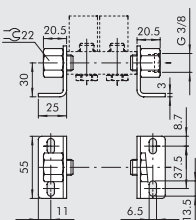

HALTEWINKEL-SATZ H120

Bestellnummer	Beschreibung	Gewicht [g]
0222000190	CSA-14-OO	338

HALTEWINKEL-SATZ H60

Bestellnummer	Beschreibung	Gewicht [g]
0222000191	CSA-14-OC	242

HALTEWINKEL-SATZ H30

Bestellnummer	Beschreibung	Gewicht [g]
0222000192	CSA-14-OE	209