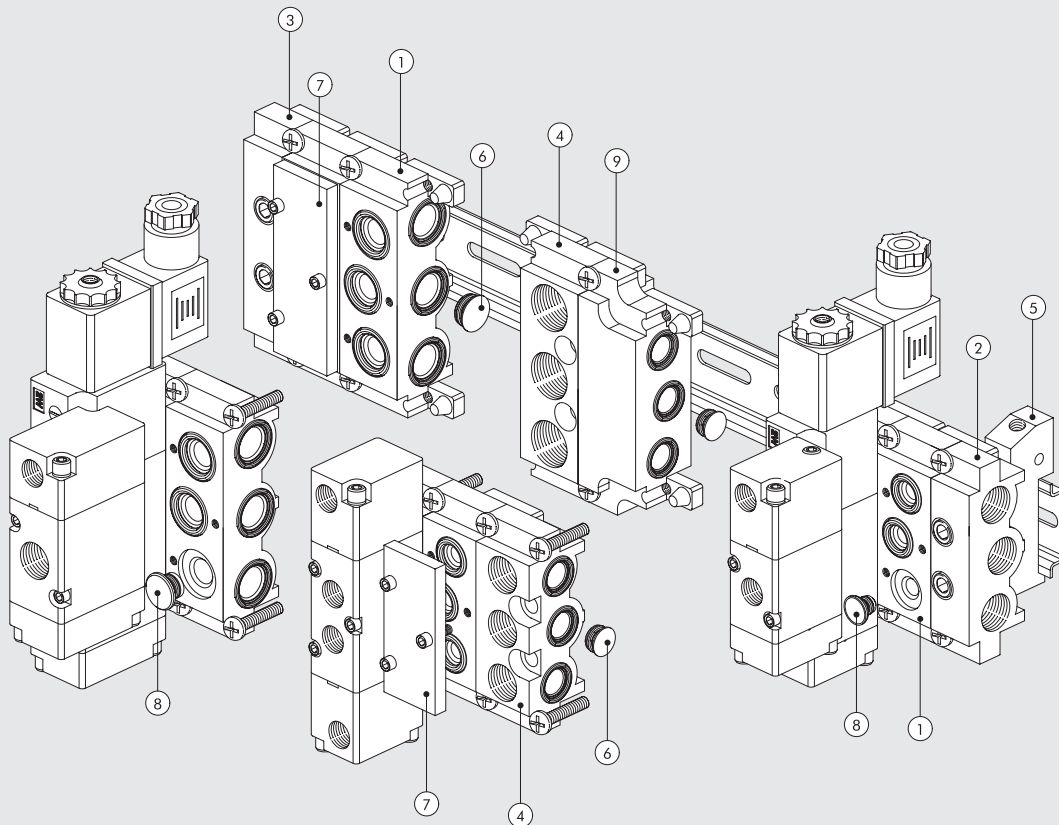

GRUNDPLATTE MIT 2 BIS 7 POSITIONEN + VERSCHRAUBUNGEN

Bestellnummer	Beschreibung	Gewicht [g]
0221000200	CSA-18-02	70
0221000300	CSA-18-03	99
0221000400	CSA-18-04	131
0221000500	CSA-18-05	162
0221000600	CSA-18-06	192
0221000700	CSA-18-07	229

VENTILE

ZUBEHÖR FÜR VENTILE REIHE 70

ZUBEHÖR: 1/4" GRUNDPLATTEN FÜR VENTILE DER REIHE 70 PNV-SOV

GRUNDPLATTE VON 2 BIS 7 POSITIONEN + VERSCHRAUBUNGEN

Bestellnummer	Beschreibung	Gewicht [g]
0222000200	CSA-14-02	89
0222000300	CSA-14-03	131
0222000400	CSA-14-04	174
0222000500	CSA-14-05	213
0222000600	CSA-14-06	252
0222000700	CSA-14-07	328

HALTEWINKEL-SATZ H120

Bestellnummer	Beschreibung	Gewicht [g]
0222000190	CSA-14-OO	338

HALTEWINKEL-SATZ H60

Bestellnummer	Beschreibung	Gewicht [g]
0222000191	CSA-14-OC	242

HALTEWINKEL-SATZ H30

Bestellnummer	Beschreibung	Gewicht [g]
0222000192	CSA-14-OE	209

ZUBEHÖR: GRUNDPLATTEN-SYSTEME FÜR VENTILE DER REIHE 70 PNV-SOV

MODULARE GRUNDPLATTEN FÜR VENTILE DER REIHE 70 SOV-PNV

VENTILE

ZUBEHÖR FÜR VENTILE REIHE 70

Ziffer	1/8"	1/4"	Beschreibung
①	0226004150	0226005150	Modulare Grundplatte
②	0226004201	0226005201	Endplatte ohne O-Ringe
③	0226004200	0226005200	Endplatte mit O-Ringen
④	0226004300	0226005300	Einspeisung Oben
⑤	0226004600	0226005600	Adapter für Omega-Schiene
⑥	0226004000	0226005000	Zwischenstopfen (Kanalteller)
⑦	0226004500	0226005500	Blindplatte
⑧	0226004001	0226005001	Stopfen 3/2
⑨	0226006600	-	Größenadapter