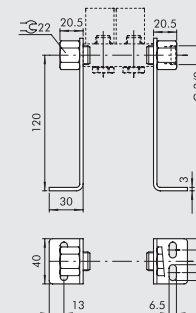

GRUNDPLATTE MIT 2 BIS 7 POSITIONEN + VERSCHRAUBUNGEN

Bestellnummer	Beschreibung	Gewicht [g]
0221000200	CSA-18-02	70
0221000300	CSA-18-03	99
0221000400	CSA-18-04	131
0221000500	CSA-18-05	162
0221000600	CSA-18-06	192
0221000700	CSA-18-07	229

VENTILE

ZUBEHÖR FÜR VENTILE REIHE 70

ZUBEHÖR: 1/4" GRUNDPLATTEN FÜR VENTILE DER REIHE 70 PNV-SOV

GRUNDPLATTE VON 2 BIS 7 POSITIONEN + VERSCHRAUBUNGEN

Bestellnummer	Beschreibung	Gewicht [g]
0222000200	CSA-14-02	89
0222000300	CSA-14-03	131
0222000400	CSA-14-04	174
0222000500	CSA-14-05	213
0222000600	CSA-14-06	252
0222000700	CSA-14-07	328

HALTEWINKEL-SATZ H120

Bestellnummer	Beschreibung	Gewicht [g]
0222000190	CSA-14-OO	338

HALTEWINKEL-SATZ H60

Bestellnummer	Beschreibung	Gewicht [g]
0222000191	CSA-14-OC	242

HALTEWINKEL-SATZ H30

Bestellnummer	Beschreibung	Gewicht [g]
0222000192	CSA-14-OE	209