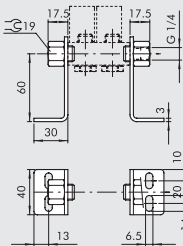

GRUNDPLATTE MIT 2 BIS 7 POSITIONEN + VERSCHRAUBUNGEN

Bestellnummer	Beschreibung	Gewicht [g]
0221000200	CSA-18-02	70
0221000300	CSA-18-03	99
0221000400	CSA-18-04	131
0221000500	CSA-18-05	162
0221000600	CSA-18-06	192
0221000700	CSA-18-07	229

HALTEWINKEL-SATZ H120

Bestellnummer	Beschreibung	Gewicht [g]
0221000190	CSA-18-OO	309

HALTEWINKEL-SATZ H60

Bestellnummer	Beschreibung	Gewicht [g]
0221000191	CSA-18-OC	213

HALTEWINKEL-SATZ H30

Bestellnummer	Beschreibung	Gewicht [g]
0221000192	CSA-18-OE	181