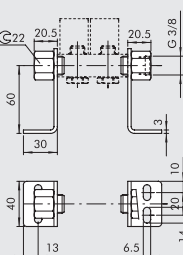

GRUNDPLATTE MIT 2 BIS 7 POSITIONEN + VERSCHRAUBUNGEN

Bestellnummer	Beschreibung	Gewicht [g]
0221000200	CSA-18-02	70
0221000300	CSA-18-03	99
0221000400	CSA-18-04	131
0221000500	CSA-18-05	162
0221000600	CSA-18-06	192
0221000700	CSA-18-07	229

VENTILE

ZUBEHÖR FÜR VENTILE REIHE 70

ZUBEHÖR: 1/4" GRUNDPLATTEN FÜR VENTILE DER REIHE 70 PNV-SOV

GRUNDPLATTE VON 2 BIS 7 POSITIONEN + VERSCHRAUBUNGEN

Bestellnummer	Beschreibung	Gewicht [g]
0222000200	CSA-14-02	89
0222000300	CSA-14-03	131
0222000400	CSA-14-04	174
0222000500	CSA-14-05	213
0222000600	CSA-14-06	252
0222000700	CSA-14-07	328

HALTEWINKEL-SATZ H120

Bestellnummer	Beschreibung	Gewicht [g]
0222000190	CSA-14-OO	338

HALTEWINKEL-SATZ H60

Bestellnummer	Beschreibung	Gewicht [g]
0222000191	CSA-14-OC	242

HALTEWINKEL-SATZ H30

Bestellnummer	Beschreibung	Gewicht [g]
0222000192	CSA-14-OE	209