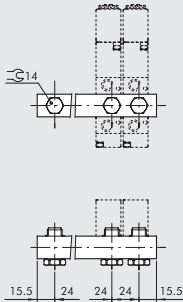

Omega-Adapter

für Grundplattensystem/Mehrfach-Grundplatten für Ventile
Reihe 70/Basic

Artikel Nr. 146743

Typen Nr. 0226005600

Beispielhafte Darstellung

Technische Informationen

Beschreibung	Omega-Adapter f. Grundplattensystem/Mehrfach-Grundpl., G 1/4
Ausführung	mit 2 Befestigungsschrauben und 1 Madenschraube
Anschluss	G 1/4
Gehäuse	Aluminium

GRUNDPLATTE MIT 2 BIS 7 POSITIONEN + VERSCHRAUBUNGEN

Bestellnummer	Beschreibung	Gewicht [g]
0221000200	CSA-18-02	70
0221000300	CSA-18-03	99
0221000400	CSA-18-04	131
0221000500	CSA-18-05	162
0221000600	CSA-18-06	192
0221000700	CSA-18-07	229