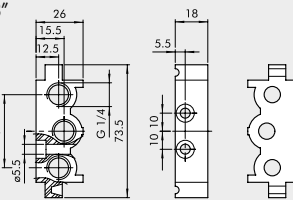

① MODULARE GRUNDPLATTE

1/8"

1/4"

Bestellnummer	Beschreibung	Gewicht [g]
0226004150	Modulare Grundplatte 1/8"	110
0226005150	Modulare Grundplatte 1/4"	131

② ENDPLATTE OHNE O-RINGE

1/8"

1/4"

Bestellnummer	Beschreibung	Gewicht [g]
0226004201	Endplatte ohne O-Ringe 1/8"	52
0226005201	Endplatte ohne O-Ringe 1/4"	57

③ ENDPLATTE MIT O-RINGEN

1/8"

1/4"

Bestellnummer	Beschreibung	Gewicht [g]
0226004200	Endplatte mit O-Ringen 1/8"	74
0226005200	Endplatte mit O-Ringen 1/4"	80

④ ZWISCHENPLATTE / ZULUFT VON OBEN

1/8"

1/4"

Bestellnummer	Beschreibung	Gewicht [g]
0226004300	Einspeisung Oben 1/8"	93
0226005300	Einspeisung Oben 1/4"	109