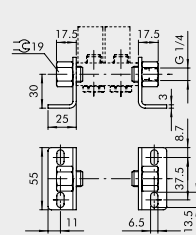

GRUNDPLATTE MIT 2 BIS 7 POSITIONEN + VERSCHRAUBUNGEN

Bestellnummer	Beschreibung	Gewicht [g]
0221000200	CSA-18-02	70
0221000300	CSA-18-03	99
0221000400	CSA-18-04	131
0221000500	CSA-18-05	162
0221000600	CSA-18-06	192
0221000700	CSA-18-07	229

HALTEWINKEL-SATZ H120

Bestellnummer	Beschreibung	Gewicht [g]
0221000190	CSA-18-OO	309

HALTEWINKEL-SATZ H60

Bestellnummer	Beschreibung	Gewicht [g]
0221000191	CSA-18-OC	213

HALTEWINKEL-SATZ H30

Bestellnummer	Beschreibung	Gewicht [g]
0221000192	CSA-18-OE	181