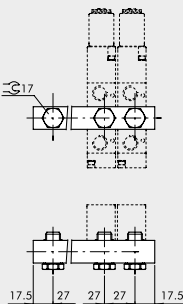

GRUNDPLATTE MIT 2 BIS 7 POSITIONEN + VERSCHRAUBUNGEN

Bestellnummer	Beschreibung	Gewicht [g]
0221000200	CSA-18-02	70
0221000300	CSA-18-03	99
0221000400	CSA-18-04	131
0221000500	CSA-18-05	162
0221000600	CSA-18-06	192
0221000700	CSA-18-07	229

HALTEWINKEL-SATZ H120

Bestellnummer	Beschreibung	Gewicht [g]
0221000190	CSA-18-OO	309

HALTEWINKEL-SATZ H60

Bestellnummer	Beschreibung	Gewicht [g]
0221000191	CSA-18-OC	213

HALTEWINKEL-SATZ H30

Bestellnummer	Beschreibung	Gewicht [g]
0221000192	CSA-18-OE	181

VENTILE

ZUBEHÖR FÜR VENTILE REIHE 70

ZUBEHÖR: 1/4" GRUNDPLATTEN FÜR VENTILE DER REIHE 70 PNV-SOV

GRUNDPLATTE VON 2 BIS 7 POSITIONEN + VERSCHRAUBUNGEN

Bestellnummer	Beschreibung	Gewicht [g]
0222000200	CSA-14-02	89
0222000300	CSA-14-03	131
0222000400	CSA-14-04	174
0222000500	CSA-14-05	213
0222000600	CSA-14-06	252
0222000700	CSA-14-07	328

HALTEWINKEL-SATZ H120

Bestellnummer	Beschreibung	Gewicht [g]
0222000190	CSA-14-OO	338

HALTEWINKEL-SATZ H60

Bestellnummer	Beschreibung	Gewicht [g]
0222000191	CSA-14-OC	242

HALTEWINKEL-SATZ H30

Bestellnummer	Beschreibung	Gewicht [g]
0222000192	CSA-14-OE	209