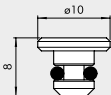

③ ENDPLATTE MIT O-RINGEN

1/8"

1/4"

Bestellnummer	Beschreibung	Gewicht [g]
0226004200	Endplatte mit O-Ringen 1/8"	74
0226005200	Endplatte mit O-Ringen 1/4"	80

④ ZWISCHENPLATTE / ZULUFT VON OBEN

1/8"

1/4"

Bestellnummer	Beschreibung	Gewicht [g]
0226004300	Einspeisung Oben 1/8"	93
0226005300	Einspeisung Oben 1/4"	109

⑤ ADAPTER FÜR OMEGA-SCHIENE (DIN EN 50022)

1/8"

1/4"

Bestellnummer	Beschreibung	Gewicht [g]
0226004600	Adapter für Omega-Schiene 1/8"	46
0226005600	Adapter für Omega-Schiene 1/4"	46

Hinweis: Auch für Mehrfach-Grundplatten

1/4"

Bestellnummer	Beschreibung	Gewicht [g]
0226004500	Blindplatte 1/8"	23
0226005500	Blindplatte 1/4"	29

⑧ STOPFEN FÜR 3/2-WEGE

1/8"

1/4"

Bestellnummer	Beschreibung	Gewicht [g]
0226004001	Stopfen 3/2 1/8"	2
0226005001	Stopfen 3/2 1/4"	4