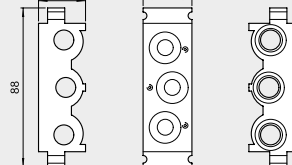

HALTEWINKEL-SATZ H120

Bestellnummer	Beschreibung	Gewicht [g]
0222000190	CSA-14-OO	338

HALTEWINKEL-SATZ H60

Bestellnummer	Beschreibung	Gewicht [g]
0222000191	CSA-14-OC	242

HALTEWINKEL-SATZ H30

Bestellnummer	Beschreibung	Gewicht [g]
0222000192	CSA-14-OE	209

ZUBEHÖR: GRUNDPLATTEN-SYSTEME FÜR VENTILE DER REIHE 70 PNV-SOV

MODULARE GRUNDPLATTEN FÜR VENTILE DER REIHE 70 SOV-PNV

VENTILE

ZUBEHÖR FÜR VENTILE REIHE 70

	1/8"	1/4"	
Ziffer	Bestellnummer	Bestellnummer	Beschreibung
①	0226004150	0226005150	Modulare Grundplatte
②	0226004201	0226005201	Endplatte ohne O-Ringe
③	0226004200	0226005200	Endplatte mit O-Ringen
④	0226004300	0226005300	Einspeisung Oben
⑤	0226004600	0226005600	Adapter für Omega-Schiene
⑥	0226004000	0226005000	Zwischenstopfen (Kanalteiler)
⑦	0226004500	0226005500	Blindplatte
⑧	0226004001	0226005001	Stopfen 3/2
⑨	0226006600	-	Größenadapter

① MODULARE GRUNDPLATTE

1/8"

1/4"

Bestellnummer	Beschreibung	Gewicht [g]
0226004150	Modulare Grundplatte 1/8"	110
0226005150	Modulare Grundplatte 1/4"	131

② ENDPLATTE OHNE O-RINGE

1/8"

1/4"

Bestellnummer	Beschreibung	Gewicht [g]
0226004201	Endplatte ohne O-Ringe 1/8"	52
0226005201	Endplatte ohne O-Ringe 1/4"	57

③ ENDPLATTE MIT O-RINGEN

1/8"

1/4"

Bestellnummer	Beschreibung	Gewicht [g]
0226004200	Endplatte mit O-Ringen 1/8"	74
0226005200	Endplatte mit O-Ringen 1/4"	80

④ ZWISCHENPLATTE / ZULUFT VON OBEN

1/8"

1/4"

Bestellnummer	Beschreibung	Gewicht [g]
0226004300	Einspeisung Oben 1/8"	93
0226005300	Einspeisung Oben 1/4"	109