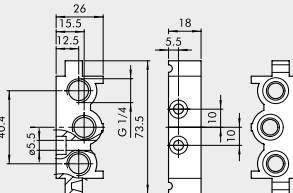

① MODULARE GRUNDPLATTE

1/8"

1/4"

Bestellnummer	Beschreibung	Gewicht [g]
0226004150	Modulare Grundplatte 1/8"	110
0226005150	Modulare Grundplatte 1/4"	131

② ENDPLATTE OHNE O-RINGE

1/8"

1/4"

Bestellnummer	Beschreibung	Gewicht [g]
0226004201	Endplatte ohne O-Ringe 1/8"	52
0226005201	Endplatte ohne O-Ringe 1/4"	57

③ ENDPLATTE MIT O-RINGEN

1/8"

1/4"

Bestellnummer	Beschreibung	Gewicht [g]
0226004200	Endplatte mit O-Ringen 1/8"	74
0226005200	Endplatte mit O-Ringen 1/4"	80

④ ZWISCHENPLATTE / ZULUFT VON OBEN

1/8"

1/4"

Bestellnummer	Beschreibung	Gewicht [g]
0226004300	Einspeisung Oben 1/8"	93
0226005300	Einspeisung Oben 1/4"	109

⑤ ADAPTER FÜR OMEGA-SCHIENE (DIN EN 50022)

1/8"

1/4"

Bestellnummer	Beschreibung	Gewicht [g]
0226004600	Adapter für Omega-Schiene 1/8"	46
0226005600	Adapter für Omega-Schiene 1/4"	46

Hinweis: Auch für Mehrfach-Grundplatten