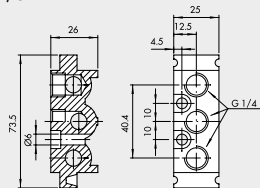

① MODULARE GRUNDPLATTE

1/8"

1/4"

Bestellnummer	Beschreibung	Gewicht [g]
0226004150	Modulare Grundplatte 1/8"	110
0226005150	Modulare Grundplatte 1/4"	131

② ENDPLATTE OHNE O-RINGE

1/8"

1/4"

Bestellnummer	Beschreibung	Gewicht [g]
0226004201	Endplatte ohne O-Ringe 1/8"	52
0226005201	Endplatte ohne O-Ringe 1/4"	57

③ ENDPLATTE MIT O-RINGEN

1/8"

1/4"

Bestellnummer	Beschreibung	Gewicht [g]
0226004200	Endplatte mit O-Ringen 1/8"	74
0226005200	Endplatte mit O-Ringen 1/4"	80

④ ZWISCHENPLATTE / ZULUFT VON OBEN

1/8"

1/4"

Bestellnummer	Beschreibung	Gewicht [g]
0226004300	Einspeisung Oben 1/8"	93
0226005300	Einspeisung Oben 1/4"	109

⑤ ADAPTER FÜR OMEGA-SCHIENE (DIN EN 50022)

1/8"

1/4"

Bestellnummer	Beschreibung	Gewicht [g]
0226004600	Adapter für Omega-Schiene 1/8"	46
0226005600	Adapter für Omega-Schiene 1/4"	46

Hinweis: Auch für Mehrfach-Grundplatten