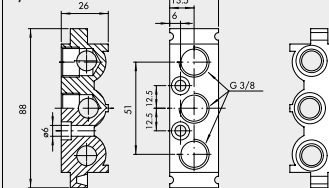

① MODULARE GRUNDPLATTE

1/8"

1/4"

Bestellnummer	Beschreibung	Gewicht [g]
0226004150	Modulare Grundplatte 1/8"	110
0226005150	Modulare Grundplatte 1/4"	131

② ENDPLATTE OHNE O-RINGE

1/8"

1/4"

Bestellnummer	Beschreibung	Gewicht [g]
0226004201	Endplatte ohne O-Ringe 1/8"	52
0226005201	Endplatte ohne O-Ringe 1/4"	57

③ ENDPLATTE MIT O-RINGEN

1/8"

1/4"

Bestellnummer	Beschreibung	Gewicht [g]
0226004200	Endplatte mit O-Ringen 1/8"	74
0226005200	Endplatte mit O-Ringen 1/4"	80

④ ZWISCHENPLATTE / ZULUFT VON OBEN

1/8"

1/4"

Bestellnummer	Beschreibung	Gewicht [g]
0226004300	Einspeisung Oben 1/8"	93
0226005300	Einspeisung Oben 1/4"	109

⑤ ADAPTER FÜR OMEGA-SCHIENE (DIN EN 50022)

1/8"

1/4"

Bestellnummer	Beschreibung	Gewicht [g]
0226004600	Adapter für Omega-Schiene 1/8"	46
0226005600	Adapter für Omega-Schiene 1/4"	46

Hinweis: Auch für Mehrfach-Grundplatten