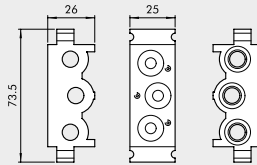

HALTEWINKEL-SATZ H120

Bestellnummer	Beschreibung	Gewicht [g]
0222000190	CSA-14-OO	338

HALTEWINKEL-SATZ H60

Bestellnummer	Beschreibung	Gewicht [g]
0222000191	CSA-14-OC	242

HALTEWINKEL-SATZ H30

Bestellnummer	Beschreibung	Gewicht [g]
0222000192	CSA-14-OE	209

ZUBEHÖR: GRUNDPLATTEN-SYSTEME FÜR VENTILE DER REIHE 70 PNV-SOV

MODULARE GRUNDPLATTEN FÜR VENTILE DER REIHE 70 SOV-PNV

VENTILE

ZUBEHÖR FÜR VENTILE REIHE 70

	1/8"	1/4"	
Ziffer	Bestellnummer	Bestellnummer	Beschreibung
①	0226004150	0226005150	Modulare Grundplatte
②	0226004201	0226005201	Endplatte ohne O-Ringe
③	0226004200	0226005200	Endplatte mit O-Ringen
④	0226004300	0226005300	Einspeisung Oben
⑤	0226004600	0226005600	Adapter für Omega-Schiene
⑥	0226004000	0226005000	Zwischenstopfen (Kanalteiler)
⑦	0226004500	0226005500	Blindplatte
⑧	0226004001	0226005001	Stopfen 3/2
⑨	0226006600	-	Größenadapter

① MODULARE GRUNDPLATTE

1/8"

1/4"

Bestellnummer	Beschreibung	Gewicht [g]
0226004150	Modulare Grundplatte 1/8"	110
0226005150	Modulare Grundplatte 1/4"	131

② ENDPLATTE OHNE O-RINGE

1/8"

1/4"

Bestellnummer	Beschreibung	Gewicht [g]
0226004201	Endplatte ohne O-Ringe 1/8"	52
0226005201	Endplatte ohne O-Ringe 1/4"	57

③ ENDPLATTE MIT O-RINGEN

1/8"

1/4"

Bestellnummer	Beschreibung	Gewicht [g]
0226004200	Endplatte mit O-Ringen 1/8"	74
0226005200	Endplatte mit O-Ringen 1/4"	80

④ ZWISCHENPLATTE / ZULUFT VON OBEN

1/8"

1/4"

Bestellnummer	Beschreibung	Gewicht [g]
0226004300	Einspeisung Oben 1/8"	93
0226005300	Einspeisung Oben 1/4"	109