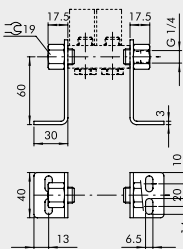

GRUNDPLATTE MIT 2 BIS 7 POSITIONEN + VERSCHRAUBUNGEN

Bestellnummer	Beschreibung	Gewicht [g]
0221000200	CSA-18-02	70
0221000300	CSA-18-03	99
0221000400	CSA-18-04	131
0221000500	CSA-18-05	162
0221000600	CSA-18-06	192
0221000700	CSA-18-07	229

HALTEWINKEL-SATZ H120

Bestellnummer	Beschreibung	Gewicht [g]
0221000190	CSA-18-OO	309

HALTEWINKEL-SATZ H60

Bestellnummer	Beschreibung	Gewicht [g]
0221000191	CSA-18-OC	213

HALTEWINKEL-SATZ H30

Bestellnummer	Beschreibung	Gewicht [g]
0221000192	CSA-18-OE	181