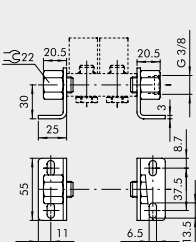

HALTEWINKEL-SATZ H120

Bestellnummer	Beschreibung	Gewicht [g]
0222000190	CSA-14-OO	338

HALTEWINKEL-SATZ H60

Bestellnummer	Beschreibung	Gewicht [g]
0222000191	CSA-14-OC	242

HALTEWINKEL-SATZ H30

Bestellnummer	Beschreibung	Gewicht [g]
0222000192	CSA-14-OE	209

① MODULARE GRUNDPLATTE

1/8"

1/4"

Bestellnummer	Beschreibung	Gewicht [g]
0226004150	Modulare Grundplatte 1/8"	110
0226005150	Modulare Grundplatte 1/4"	131

② ENDPLATTE OHNE O-RINGE

1/8"

1/4"

Bestellnummer	Beschreibung	Gewicht [g]
0226004201	Endplatte ohne O-Ringe 1/8"	52
0226005201	Endplatte ohne O-Ringe 1/4"	57