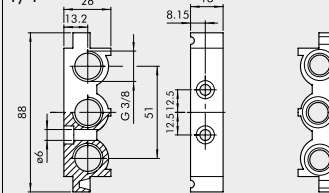

① MODULARE GRUNDPLATTE

1/8"

1/4"

Bestellnummer	Beschreibung	Gewicht [g]
0226004150	Modulare Grundplatte 1/8"	110
0226005150	Modulare Grundplatte 1/4"	131

② ENDPLATTE OHNE O-RINGE

1/8"

1/4"

Bestellnummer	Beschreibung	Gewicht [g]
0226004201	Endplatte ohne O-Ringe 1/8"	52
0226005201	Endplatte ohne O-Ringe 1/4"	57

③ ENDPLATTE MIT O-RINGEN

1/8"

1/4"

Bestellnummer	Beschreibung	Gewicht [g]
0226004200	Endplatte mit O-Ringen 1/8"	74
0226005200	Endplatte mit O-Ringen 1/4"	80

④ ZWISCHENPLATTE / ZULUFT VON OBEN

1/8"

1/4"

Bestellnummer	Beschreibung	Gewicht [g]
0226004300	Einspeisung Oben 1/8"	93
0226005300	Einspeisung Oben 1/4"	109