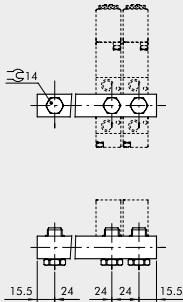

Grundplattensystem

für die pneumatischen und elektropneumatischen Wegeventile
Reihe 70/Basic

Artikel Nr. 146739

Typen Nr. 0226005150

Beispielhafte Darstellung

Technische Informationen

Beschreibung	Modulare Grundplatte für Grundplattensystem
Ausführung	mit 5 Schrauben, 2 Verbindungsklammern und 6 Dichtungen
Anschluss	G 1/4
Gehäuse	Aluminium

GRUNDPLATTE MIT 2 BIS 7 POSITIONEN + VERSCHRAUBUNGEN

Bestellnummer	Beschreibung	Gewicht [g]
0221000200	CSA-18-02	70
0221000300	CSA-18-03	99
0221000400	CSA-18-04	131
0221000500	CSA-18-05	162
0221000600	CSA-18-06	192
0221000700	CSA-18-07	229

VENTILE

ZUBEHÖR FÜR VENTILE REIHE 70

ZUBEHÖR: 1/4" GRUNDPLATTEN FÜR VENTILE DER REIHE 70 PNV-SOV

GRUNDPLATTE VON 2 BIS 7 POSITIONEN + VERSCHRAUBUNGEN

Bestellnummer	Beschreibung	Gewicht [g]
0222000200	CSA-14-02	89
0222000300	CSA-14-03	131
0222000400	CSA-14-04	174
0222000500	CSA-14-05	213
0222000600	CSA-14-06	252
0222000700	CSA-14-07	328

① MODULARE GRUNDPLATTE

1/8"

1/4"

Bestellnummer	Beschreibung	Gewicht [g]
0226004150	Modulare Grundplatte 1/8"	110
0226005150	Modulare Grundplatte 1/4"	131

② ENDPLATTE OHNE O-RINGE

1/8"

1/4"

Bestellnummer	Beschreibung	Gewicht [g]
0226004201	Endplatte ohne O-Ringe 1/8"	52
0226005201	Endplatte ohne O-Ringe 1/4"	57