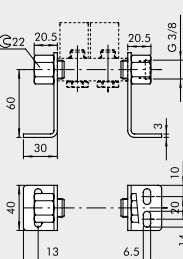

GRUNDPLATTE MIT 2 BIS 7 POSITIONEN + VERSCHRAUBUNGEN

Bestellnummer	Beschreibung	Gewicht [g]
0221000200	CSA-18-02	70
0221000300	CSA-18-03	99
0221000400	CSA-18-04	131
0221000500	CSA-18-05	162
0221000600	CSA-18-06	192
0221000700	CSA-18-07	229

VENTILE

ZUBEHÖR FÜR VENTILE REIHE 70

ZUBEHÖR: 1/4" GRUNDPLATTEN FÜR VENTILE DER REIHE 70 PNV-SOV

GRUNDPLATTE VON 2 BIS 7 POSITIONEN + VERSCHRAUBUNGEN

Bestellnummer	Beschreibung	Gewicht [g]
0222000200	CSA-14-02	89
0222000300	CSA-14-03	131
0222000400	CSA-14-04	174
0222000500	CSA-14-05	213
0222000600	CSA-14-06	252
0222000700	CSA-14-07	328

HALTEWINKEL-SATZ H120

Bestellnummer	Beschreibung	Gewicht [g]
0222000190	CSA-14-OO	338

HALTEWINKEL-SATZ H60

Bestellnummer	Beschreibung	Gewicht [g]
0222000191	CSA-14-OC	242

HALTEWINKEL-SATZ H30

Bestellnummer	Beschreibung	Gewicht [g]
0222000192	CSA-14-OE	209