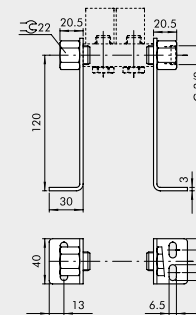

## Technische Informationen

Beschreibung	Größenadapter für Grundplattensystem
Ausführung	mit 2 Schrauben, 2 Verbindungsklammern und 6 Dichtungen
Anschluss	G1/8 - G1/4
Gehäuse	Aluminium

**HALTEWINKEL-SATZ H120**

Bestellnummer	Beschreibung	Gewicht [g]
0221000190	CSA-18-00	309

**HALTEWINKEL-SATZ H60**

Bestellnummer	Beschreibung	Gewicht [g]
0221000191	CSA-18-0C	213

**HALTEWINKEL-SATZ H30**

Bestellnummer	Beschreibung	Gewicht [g]
0221000192	CSA-18-0E	181

VENTILE

ZUBEHÖR FÜR VENTILE REIHE 70

**ZUBEHÖR: 1/4" GRUNDPLATTEN FÜR VENTILE DER REIHE 70 PNV-SOV**

**GRUNDPLATTE VON 2 BIS 7 POSITIONEN + VERSCHRAUBUNGEN**

Bestellnummer	Beschreibung	Gewicht [g]
0222000200	CSA-14-02	89
0222000300	CSA-14-03	131
0222000400	CSA-14-04	174
0222000500	CSA-14-05	213
0222000600	CSA-14-06	252
0222000700	CSA-14-07	328

**HALTEWINKEL-SATZ H120**

Bestellnummer	Beschreibung	Gewicht [g]
0222000190	CSA-14-00	338

**HALTEWINKEL-SATZ H60**

Bestellnummer	Beschreibung	Gewicht [g]
0222000191	CSA-14-0C	242

**HALTEWINKEL-SATZ H30**

Bestellnummer	Beschreibung	Gewicht [g]
0222000192	CSA-14-0E	209