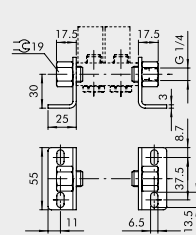

## Technische Informationen

Beschreibung	Größenadapter für Grundplattensystem
Ausführung	mit 2 Schrauben, 2 Verbindungsklammern und 6 Dichtungen
Anschluss	G1/8 - G1/4
Gehäuse	Aluminium

**GRUNDPLATTE MIT 2 BIS 7 POSITIONEN + VERSCHRAUBUNGEN**

Bestellnummer	Beschreibung	Gewicht [g]
0221000200	CSA-18-02	70
0221000300	CSA-18-03	99
0221000400	CSA-18-04	131
0221000500	CSA-18-05	162
0221000600	CSA-18-06	192
0221000700	CSA-18-07	229

**HALTEWINKEL-SATZ H120**

Bestellnummer	Beschreibung	Gewicht [g]
0221000190	CSA-18-00	309

**HALTEWINKEL-SATZ H60**

Bestellnummer	Beschreibung	Gewicht [g]
0221000191	CSA-18-0C	213

**HALTEWINKEL-SATZ H30**

Bestellnummer	Beschreibung	Gewicht [g]
0221000192	CSA-18-0E	181

**HALTEWINKEL-SATZ H120**

Bestellnummer	Beschreibung	Gewicht [g]
0222000190	CSA-14-00	338

**HALTEWINKEL-SATZ H60**

Bestellnummer	Beschreibung	Gewicht [g]
0222000191	CSA-14-0C	242

**HALTEWINKEL-SATZ H30**

Bestellnummer	Beschreibung	Gewicht [g]
0222000192	CSA-14-0E	209