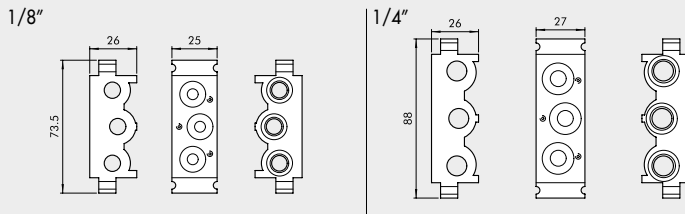

**HALTEWINKEL-SATZ H120**

Bestellnummer	Beschreibung	Gewicht [g]
0222000190	CSA-14-00	338

**HALTEWINKEL-SATZ H60**

Bestellnummer	Beschreibung	Gewicht [g]
0222000191	CSA-14-0C	242

**HALTEWINKEL-SATZ H30**

Bestellnummer	Beschreibung	Gewicht [g]
0222000192	CSA-14-0E	209

**ZUBEHÖR: GRUNDPLATTEN-SYSTEME FÜR VENTILE DER REIHE 70 PNV-SOV**

**MODULARE GRUNDPLATTEN FÜR VENTILE DER REIHE 70 SOV-PNV**

VENTILE

ZUBEHÖR FÜR VENTILE REIHE 70

Ziffer	1/8"	1/4"	Beschreibung
①	0226004150	0226005150	Modulare Grundplatte
②	0226004201	0226005201	Endplatte ohne O-Ringe
③	0226004200	0226005200	Endplatte mit O-Ringen
④	0226004300	0226005300	Einspeisung Oben
⑤	0226004600	0226005600	Adapter für Omega-Schiene
⑥	0226004000	0226005000	Zwischenstopfen (Kanalteiler)
⑦	0226004500	0226005500	Blindplatte
⑧	0226004001	0226005001	Stopfen 3/2
⑨	0226006600	-	Größenadapter

① MODULARE GRUNDPLATTE

Bestellnummer	Beschreibung	Gewicht [g]
0226004150	Modulare Grundplatte 1/8"	110
0226005150	Modulare Grundplatte 1/4"	131

② ENDPLATTE OHNE O-RINGE

Bestellnummer	Beschreibung	Gewicht [g]
0226004201	Endplatte ohne O-Ringe 1/8"	52
0226005201	Endplatte ohne O-Ringe 1/4"	57

③ ENDPLATTE MIT O-RINGEN

Bestellnummer	Beschreibung	Gewicht [g]
0226004200	Endplatte mit O-Ringen 1/8"	74
0226005200	Endplatte mit O-Ringen 1/4"	80

④ ZWISCHENPLATTE / ZULUFT VON OBEN

Bestellnummer	Beschreibung	Gewicht [g]
0226004300	Einspeisung Oben 1/8"	93
0226005300	Einspeisung Oben 1/4"	109