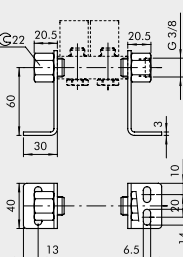

## Technische Informationen

Beschreibung	Größenadapter für Grundplattensystem
Ausführung	mit 2 Schrauben, 2 Verbindungsklammern und 6 Dichtungen
Anschluss	G1/8 - G1/4
Gehäuse	Aluminium

**HALTEWINKEL-SATZ H120**

Bestellnummer	Beschreibung	Gewicht [g]
0221000190	CSA-18-00	309

**HALTEWINKEL-SATZ H60**

Bestellnummer	Beschreibung	Gewicht [g]
0221000191	CSA-18-0C	213

**HALTEWINKEL-SATZ H30**

Bestellnummer	Beschreibung	Gewicht [g]
0221000192	CSA-18-0E	181

VENTILE

ZUBEHÖR FÜR VENTILE REIHE 70

**ZUBEHÖR: 1/4" GRUNDPLATTEN FÜR VENTILE DER REIHE 70 PNV-SOV**

**GRUNDPLATTE VON 2 BIS 7 POSITIONEN + VERSCHRAUBUNGEN**

Bestellnummer	Beschreibung	Gewicht [g]
0222000200	CSA-14-02	89
0222000300	CSA-14-03	131
0222000400	CSA-14-04	174
0222000500	CSA-14-05	213
0222000600	CSA-14-06	252
0222000700	CSA-14-07	328

**HALTEWINKEL-SATZ H120**

Bestellnummer	Beschreibung	Gewicht [g]
0222000190	CSA-14-00	338

**HALTEWINKEL-SATZ H60**

Bestellnummer	Beschreibung	Gewicht [g]
0222000191	CSA-14-0C	242

**HALTEWINKEL-SATZ H30**

Bestellnummer	Beschreibung	Gewicht [g]
0222000192	CSA-14-0E	209