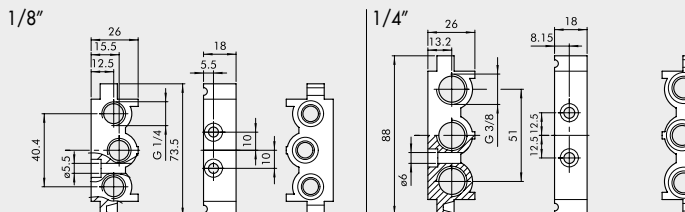

① MODULARE GRUNDPLATTE

Bestellnummer	Beschreibung	Gewicht [g]
0226004150	Modulare Grundplatte 1/8"	110
0226005150	Modulare Grundplatte 1/4"	131

② ENDPLATTE OHNE O-RINGE

Bestellnummer	Beschreibung	Gewicht [g]
0226004201	Endplatte ohne O-Ringe 1/8"	52
0226005201	Endplatte ohne O-Ringe 1/4"	57

③ ENDPLATTE MIT O-RINGEN

Bestellnummer	Beschreibung	Gewicht [g]
0226004200	Endplatte mit O-Ringen 1/8"	74
0226005200	Endplatte mit O-Ringen 1/4"	80

④ ZWISCHENPLATTE / ZULUFT VON OBEN

Bestellnummer	Beschreibung	Gewicht [g]
0226004300	Einspeisung Oben 1/8"	93
0226005300	Einspeisung Oben 1/4"	109