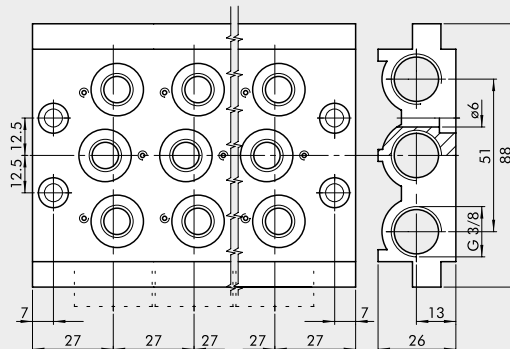

MEHRFACH-GRUNDPLATTEN 1/4"

Bestellnummer	Beschreibung	Typ	Gewicht [g]
0224000201	2-fach Grundplatte	CVM-14-02	296
0224000301	3-fach Grundplatte	CVM-14-03	406
0224000401	4-fach Grundplatte	CVM-14-04	515
0224000501	5-fach Grundplatte	CVM-14-05	624
0224000601	6-fach Grundplatte	CVM-14-06	733
0224000701	7-fach Grundplatte	CVM-14-07	845
0224000801	8-fach Grundplatte	CVM-14-08	956
0224000901	9-fach Grundplatte	CVM-14-09	1055
0224001001	10-fach Grundplatte	CVM-14-10	1086

DICHTUNGSSATZ

Bestellnummer	Beschreibung	Gewicht [g]
0226004701	Dichtungssatz für 1/8" Grundplatte	5
0226005701	Dichtungssatz für 1/4" Grundplatte	5

VENTILE

ZUBEHÖR FÜR VENTILE REIHE 70