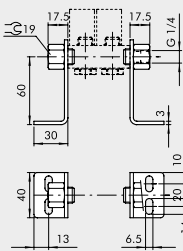

## Technische Informationen

Beschreibung	Größenadapter für Grundplattensystem
Ausführung	mit 2 Schrauben, 2 Verbindungsklammern und 6 Dichtungen
Anschluss	G1/8 - G1/4
Gehäuse	Aluminium

**GRUNDPLATTE MIT 2 BIS 7 POSITIONEN + VERSCHRAUBUNGEN**

Bestellnummer	Beschreibung	Gewicht [g]
0221000200	CSA-18-02	70
0221000300	CSA-18-03	99
0221000400	CSA-18-04	131
0221000500	CSA-18-05	162
0221000600	CSA-18-06	192
0221000700	CSA-18-07	229

**HALTEWINKEL-SATZ H120**

Bestellnummer	Beschreibung	Gewicht [g]
0221000190	CSA-18-00	309

**HALTEWINKEL-SATZ H60**

Bestellnummer	Beschreibung	Gewicht [g]
0221000191	CSA-18-0C	213

**HALTEWINKEL-SATZ H30**

Bestellnummer	Beschreibung	Gewicht [g]
0221000192	CSA-18-0E	181