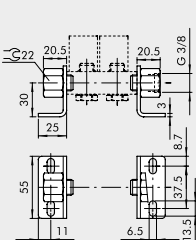

## Technische Informationen

Beschreibung	Größenadapter für Grundplattensystem
Ausführung	mit 2 Schrauben, 2 Verbindungsklammern und 6 Dichtungen
Anschluss	G1/8 - G1/4
Gehäuse	Aluminium

**HALTEWINKEL-SATZ H120**

Bestellnummer	Beschreibung	Gewicht [g]
0222000190	CSA-14-00	338

**HALTEWINKEL-SATZ H60**

Bestellnummer	Beschreibung	Gewicht [g]
0222000191	CSA-14-0C	242

**HALTEWINKEL-SATZ H30**

Bestellnummer	Beschreibung	Gewicht [g]
0222000192	CSA-14-0E	209