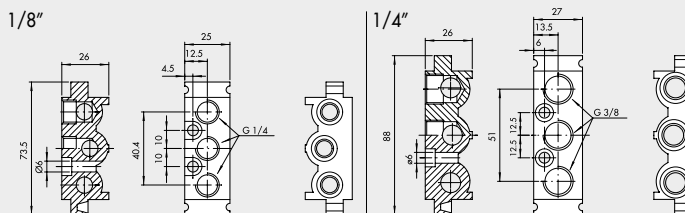

① MODULARE GRUNDPLATTE

Bestellnummer	Beschreibung	Gewicht [g]
0226004150	Modulare Grundplatte 1/8"	110
0226005150	Modulare Grundplatte 1/4"	131

② ENDPLATTE OHNE O-RINGE

Bestellnummer	Beschreibung	Gewicht [g]
0226004201	Endplatte ohne O-Ringe 1/8"	52
0226005201	Endplatte ohne O-Ringe 1/4"	57

③ ENDPLATTE MIT O-RINGEN

Bestellnummer	Beschreibung	Gewicht [g]
0226004200	Endplatte mit O-Ringen 1/8"	74
0226005200	Endplatte mit O-Ringen 1/4"	80

④ ZWISCHENPLATTE / ZULUFT VON OBEN

Bestellnummer	Beschreibung	Gewicht [g]
0226004300	Einspeisung Oben 1/8"	93
0226005300	Einspeisung Oben 1/4"	109