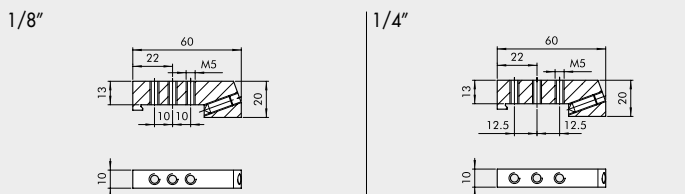

⑤ ADAPTER FÜR OMEGA-SCHIENE (DIN EN 50022)

Bestellnummer	Beschreibung	Gewicht [g]
0226004600	Adapter für Omega-Schiene 1/8"	46
0226005600	Adapter für Omega-Schiene 1/4"	46

Hinweis: Auch für Mehrfach-Grundplatten

VENTILE

ZUBEHÖR FÜR VENTILE REIHE 70