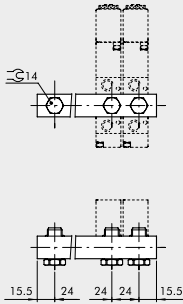

## Technische Informationen

Beschreibung	Größenadapter für Grundplattensystem
Ausführung	mit 2 Schrauben, 2 Verbindungsklammern und 6 Dichtungen
Anschluss	G1/8 - G1/4
Gehäuse	Aluminium

**GRUNDPLATTE MIT 2 BIS 7 POSITIONEN + VERSCHRAUBUNGEN**

Bestellnummer	Beschreibung	Gewicht [g]
0221000200	CSA-18-02	70
0221000300	CSA-18-03	99
0221000400	CSA-18-04	131
0221000500	CSA-18-05	162
0221000600	CSA-18-06	192
0221000700	CSA-18-07	229

**HALTEWINKEL-SATZ H120**

Bestellnummer	Beschreibung	Gewicht [g]
0221000190	CSA-18-00	309

**HALTEWINKEL-SATZ H60**

Bestellnummer	Beschreibung	Gewicht [g]
0221000191	CSA-18-0C	213

**HALTEWINKEL-SATZ H30**

Bestellnummer	Beschreibung	Gewicht [g]
0221000192	CSA-18-0E	181