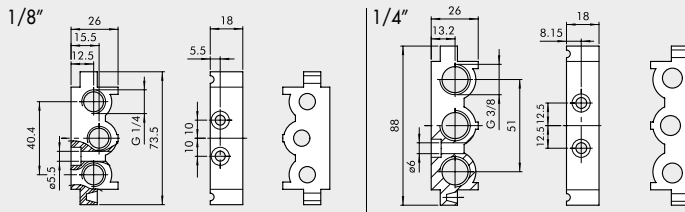

**HALTEWINKEL-SATZ H120**

Bestellnummer	Beschreibung	Gewicht [g]
0222000190	CSA-14-00	338

**HALTEWINKEL-SATZ H60**

Bestellnummer	Beschreibung	Gewicht [g]
0222000191	CSA-14-0C	242

**HALTEWINKEL-SATZ H30**

Bestellnummer	Beschreibung	Gewicht [g]
0222000192	CSA-14-0E	209

**ZUBEHÖR: GRUNDPLATTEN-SYSTEME FÜR VENTILE DER REIHE 70 PNV-SOV**

**MODULARE GRUNDPLATTEN FÜR VENTILE DER REIHE 70 SOV-PNV**

VENTILE

ZUBEHÖR FÜR VENTILE REIHE 70

Ziffer	1/8"	1/4"	Beschreibung
①	0226004150	0226005150	Modulare Grundplatte
②	0226004201	0226005201	Endplatte ohne O-Ringe
③	0226004200	0226005200	Endplatte mit O-Ringen
④	0226004300	0226005300	Einspeisung Oben
⑤	0226004600	0226005600	Adapter für Omega-Schiene
⑥	0226004000	0226005000	Zwischenstopfen (Kanalteiler)
⑦	0226004500	0226005500	Blindplatte
⑧	0226004001	0226005001	Stopfen 3/2
⑨	0226006600	-	Größenadapter

① MODULARE GRUNDPLATTE

Bestellnummer	Beschreibung	Gewicht [g]
0226004150	Modulare Grundplatte 1/8"	110
0226005150	Modulare Grundplatte 1/4"	131

② ENDPLATTE OHNE O-RINGE

Bestellnummer	Beschreibung	Gewicht [g]
0226004201	Endplatte ohne O-Ringe 1/8"	52
0226005201	Endplatte ohne O-Ringe 1/4"	57

③ ENDPLATTE MIT O-RINGEN

Bestellnummer	Beschreibung	Gewicht [g]
0226004200	Endplatte mit O-Ringen 1/8"	74
0226005200	Endplatte mit O-Ringen 1/4"	80

④ ZWISCHENPLATTE / ZULUFT VON OBEN

Bestellnummer	Beschreibung	Gewicht [g]
0226004300	Einspeisung Oben 1/8"	93
0226005300	Einspeisung Oben 1/4"	109