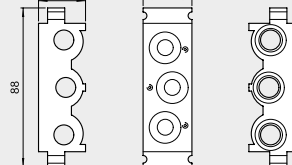

**HALTEWINKEL-SATZ H120**

Bestellnummer	Beschreibung	Gewicht [g]
0222000190	CSA-14-00	338

**HALTEWINKEL-SATZ H60**

Bestellnummer	Beschreibung	Gewicht [g]
0222000191	CSA-14-0C	242

**HALTEWINKEL-SATZ H30**

Bestellnummer	Beschreibung	Gewicht [g]
0222000192	CSA-14-0E	209

**ZUBEHÖR: GRUNDPLATTEN-SYSTEME FÜR VENTILE DER REIHE 70 PNV-SOV**

**MODULARE GRUNDPLATTEN FÜR VENTILE DER REIHE 70 SOV-PNV**

VENTILE

ZUBEHÖR FÜR VENTILE REIHE 70

Ziffer	1/8"	1/4"	Beschreibung
①	0226004150	0226005150	Modulare Grundplatte
②	0226004201	0226005201	Endplatte ohne O-Ringe
③	0226004200	0226005200	Endplatte mit O-Ringen
④	0226004300	0226005300	Einspeisung Oben
⑤	0226004600	0226005600	Adapter für Omega-Schiene
⑥	0226004000	0226005000	Zwischenstopfen (Kanalteller)
⑦	0226004500	0226005500	Blindplatte
⑧	0226004001	0226005001	Stopfen 3/2
⑨	0226006600	-	Größenadapter

① MODULARE GRUNDPLATTE

1/8"

1/4"

Bestellnummer	Beschreibung	Gewicht [g]
0226004150	Modulare Grundplatte 1/8"	110
0226005150	Modulare Grundplatte 1/4"	131

② ENDPLATTE OHNE O-RINGE

1/8"

1/4"

Bestellnummer	Beschreibung	Gewicht [g]
0226004201	Endplatte ohne O-Ringe 1/8"	52
0226005201	Endplatte ohne O-Ringe 1/4"	57

③ ENDPLATTE MIT O-RINGEN

1/8"

1/4"

Bestellnummer	Beschreibung	Gewicht [g]
0226004200	Endplatte mit O-Ringen 1/8"	74
0226005200	Endplatte mit O-Ringen 1/4"	80

④ ZWISCHENPLATTE / ZULUFT VON OBEN

1/8"

1/4"

Bestellnummer	Beschreibung	Gewicht [g]
0226004300	Einspeisung Oben 1/8"	93
0226005300	Einspeisung Oben 1/4"	109