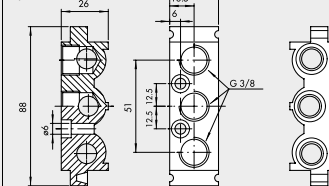

① MODULARE GRUNDPLATTE

1/8"

1/4"

Bestellnummer	Beschreibung	Gewicht [g]
0226004150	Modulare Grundplatte 1/8"	110
0226005150	Modulare Grundplatte 1/4"	131

② ENDPLATTE OHNE O-RINGE

1/8"

1/4"

Bestellnummer	Beschreibung	Gewicht [g]
0226004201	Endplatte ohne O-Ringe 1/8"	52
0226005201	Endplatte ohne O-Ringe 1/4"	57

③ ENDPLATTE MIT O-RINGEN

1/8"

1/4"

Bestellnummer	Beschreibung	Gewicht [g]
0226004200	Endplatte mit O-Ringen 1/8"	74
0226005200	Endplatte mit O-Ringen 1/4"	80

④ ZWISCHENPLATTE / ZULUFT VON OBEN

1/8"

1/4"

Bestellnummer	Beschreibung	Gewicht [g]
0226004300	Einspeisung Oben 1/8"	93
0226005300	Einspeisung Oben 1/4"	109

⑤ ADAPTER FÜR OMEGA-SCHIENE (DIN EN 50022)

1/8"

1/4"

Bestellnummer	Beschreibung	Gewicht [g]
0226004600	Adapter für Omega-Schiene 1/8"	46
0226005600	Adapter für Omega-Schiene 1/4"	46

Hinweis: Auch für Mehrfach-Grundplatten