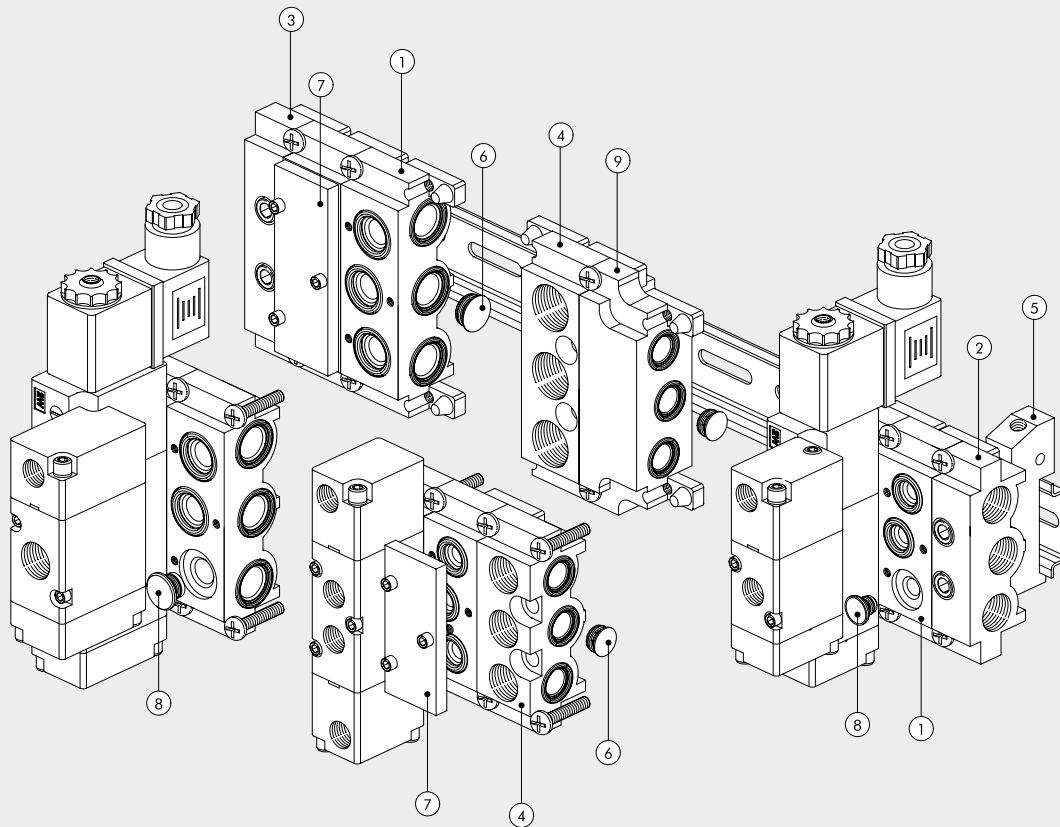

## Technische Informationen

Beschreibung	Modulare Grundplatte für Grundplattensystem
Ausführung	mit 5 Schrauben, 2 Verbindungsklammern und 6 Dichtungen
Anschluss	G 1/8
Gehäuse	Aluminium

VENTILE

ZUBEHÖR FÜR VENTILE REIHE 70

**ZUBEHÖR: 1/4" GRUNDPLATTEN FÜR VENTILE DER REIHE 70 PNV-SOV**

**GRUNDPLATTE VON 2 BIS 7 POSITIONEN + VERSCHRAUBUNGEN**

Bestellnummer	Beschreibung	Gewicht [g]
0222000200	CSA-14-02	89
0222000300	CSA-14-03	131
0222000400	CSA-14-04	174
0222000500	CSA-14-05	213
0222000600	CSA-14-06	252
0222000700	CSA-14-07	328

**HALTEWINKEL-SATZ H120**

Bestellnummer	Beschreibung	Gewicht [g]
0222000190	CSA-14-00	338

**HALTEWINKEL-SATZ H60**

Bestellnummer	Beschreibung	Gewicht [g]
0222000191	CSA-14-0C	242

**HALTEWINKEL-SATZ H30**

Bestellnummer	Beschreibung	Gewicht [g]
0222000192	CSA-14-0E	209

**ZUBEHÖR: GRUNDPLATTEN-SYSTEME FÜR VENTILE DER REIHE 70 PNV-SOV**

**MODULARE GRUNDPLATTEN FÜR VENTILE DER REIHE 70 SOV-PNV**

VENTILE

ZUBEHÖR FÜR VENTILE REIHE 70

Ziffer	1/8"	1/4"	Beschreibung
①	0226004150	0226005150	Modulare Grundplatte
②	0226004201	0226005201	Endplatte ohne O-Ringe
③	0226004200	0226005200	Endplatte mit O-Ringen
④	0226004300	0226005300	Einspeisung Oben
⑤	0226004600	0226005600	Adapter für Omega-Schiene
⑥	0226004000	0226005000	Zwischenstopfen (Kanalteller)
⑦	0226004500	0226005500	Blindplatte
⑧	0226004001	0226005001	Stopfen 3/2
⑨	0226006600	-	Größenadapter