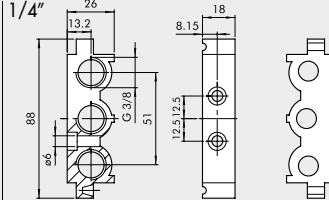

① MODULARE GRUNDPLATTE

1/8"

1/4"

Bestellnummer	Beschreibung	Gewicht [g]
0226004150	Modulare Grundplatte 1/8"	110
0226005150	Modulare Grundplatte 1/4"	131

② ENDPLATTE OHNE O-RINGE

1/8"

1/4"

Bestellnummer	Beschreibung	Gewicht [g]
0226004201	Endplatte ohne O-Ringe 1/8"	52
0226005201	Endplatte ohne O-Ringe 1/4"	57

③ ENDPLATTE MIT O-RINGEN

1/8"

1/4"

Bestellnummer	Beschreibung	Gewicht [g]
0226004200	Endplatte mit O-Ringen 1/8"	74
0226005200	Endplatte mit O-Ringen 1/4"	80

④ ZWISCHENPLATTE / ZULUFT VON OBEN

1/8"

1/4"

Bestellnummer	Beschreibung	Gewicht [g]
0226004300	Einspeisung Oben 1/8"	93
0226005300	Einspeisung Oben 1/4"	109