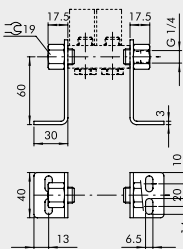

## Technische Informationen

Beschreibung	Modulare Grundplatte für Grundplattensystem
Ausführung	mit 5 Schrauben, 2 Verbindungsklammern und 6 Dichtungen
Anschluss	G 1/8
Gehäuse	Aluminium

**GRUNDPLATTE MIT 2 BIS 7 POSITIONEN + VERSCHRAUBUNGEN**

Bestellnummer	Beschreibung	Gewicht [g]
0221000200	CSA-18-02	70
0221000300	CSA-18-03	99
0221000400	CSA-18-04	131
0221000500	CSA-18-05	162
0221000600	CSA-18-06	192
0221000700	CSA-18-07	229

**HALTEWINKEL-SATZ H120**

Bestellnummer	Beschreibung	Gewicht [g]
0221000190	CSA-18-00	309

**HALTEWINKEL-SATZ H60**

Bestellnummer	Beschreibung	Gewicht [g]
0221000191	CSA-18-0C	213

**HALTEWINKEL-SATZ H30**

Bestellnummer	Beschreibung	Gewicht [g]
0221000192	CSA-18-0E	181