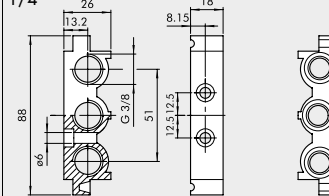

① MODULARE GRUNDPLATTE

1/8"

1/4"

Bestellnummer	Beschreibung	Gewicht [g]
0226004150	Modulare Grundplatte 1/8"	110
0226005150	Modulare Grundplatte 1/4"	131

② ENDPLATTE OHNE O-RINGE

1/8"

1/4"

Bestellnummer	Beschreibung	Gewicht [g]
0226004201	Endplatte ohne O-Ringe 1/8"	52
0226005201	Endplatte ohne O-Ringe 1/4"	57

③ ENDPLATTE MIT O-RINGEN

1/8"

1/4"

Bestellnummer	Beschreibung	Gewicht [g]
0226004200	Endplatte mit O-Ringen 1/8"	74
0226005200	Endplatte mit O-Ringen 1/4"	80

④ ZWISCHENPLATTE / ZULUFT VON OBEN

1/8"

1/4"

Bestellnummer	Beschreibung	Gewicht [g]
0226004300	Einspeisung Oben 1/8"	93
0226005300	Einspeisung Oben 1/4"	109