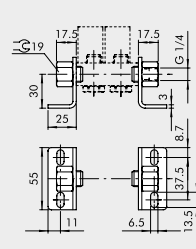

## Technische Informationen

Beschreibung	Modulare Grundplatte für Grundplattensystem
Ausführung	mit 5 Schrauben, 2 Verbindungsklammern und 6 Dichtungen
Anschluss	G 1/8
Gehäuse	Aluminium

**GRUNDPLATTE MIT 2 BIS 7 POSITIONEN + VERSCHRAUBUNGEN**

Bestellnummer	Beschreibung	Gewicht [g]
0221000200	CSA-18-02	70
0221000300	CSA-18-03	99
0221000400	CSA-18-04	131
0221000500	CSA-18-05	162
0221000600	CSA-18-06	192
0221000700	CSA-18-07	229

**HALTEWINKEL-SATZ H120**

Bestellnummer	Beschreibung	Gewicht [g]
0221000190	CSA-18-00	309

**HALTEWINKEL-SATZ H60**

Bestellnummer	Beschreibung	Gewicht [g]
0221000191	CSA-18-0C	213

**HALTEWINKEL-SATZ H30**

Bestellnummer	Beschreibung	Gewicht [g]
0221000192	CSA-18-0E	181

**HALTEWINKEL-SATZ H120**

Bestellnummer	Beschreibung	Gewicht [g]
0222000190	CSA-14-00	338

**HALTEWINKEL-SATZ H60**

Bestellnummer	Beschreibung	Gewicht [g]
0222000191	CSA-14-0C	242

**HALTEWINKEL-SATZ H30**

Bestellnummer	Beschreibung	Gewicht [g]
0222000192	CSA-14-0E	209