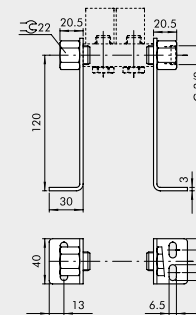

## Technische Informationen

Beschreibung	Modulare Grundplatte für Grundplattensystem
Ausführung	mit 5 Schrauben, 2 Verbindungsklammern und 6 Dichtungen
Anschluss	G 1/8
Gehäuse	Aluminium

**HALTEWINKEL-SATZ H120**

Bestellnummer	Beschreibung	Gewicht [g]
0221000190	CSA-18-00	309

**HALTEWINKEL-SATZ H60**

Bestellnummer	Beschreibung	Gewicht [g]
0221000191	CSA-18-0C	213

**HALTEWINKEL-SATZ H30**

Bestellnummer	Beschreibung	Gewicht [g]
0221000192	CSA-18-0E	181

VENTILE

ZUBEHÖR FÜR VENTILE REIHE 70

**ZUBEHÖR: 1/4" GRUNDPLATTEN FÜR VENTILE DER REIHE 70 PNV-SOV**

**GRUNDPLATTE VON 2 BIS 7 POSITIONEN + VERSCHRAUBUNGEN**

Bestellnummer	Beschreibung	Gewicht [g]
0222000200	CSA-14-02	89
0222000300	CSA-14-03	131
0222000400	CSA-14-04	174
0222000500	CSA-14-05	213
0222000600	CSA-14-06	252
0222000700	CSA-14-07	328

**HALTEWINKEL-SATZ H120**

Bestellnummer	Beschreibung	Gewicht [g]
0222000190	CSA-14-00	338

**HALTEWINKEL-SATZ H60**

Bestellnummer	Beschreibung	Gewicht [g]
0222000191	CSA-14-0C	242

**HALTEWINKEL-SATZ H30**

Bestellnummer	Beschreibung	Gewicht [g]
0222000192	CSA-14-0E	209