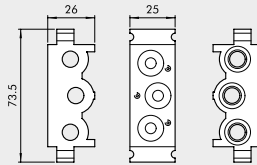

**HALTEWINKEL-SATZ H120**

Bestellnummer	Beschreibung	Gewicht [g]
0222000190	CSA-14-00	338

**HALTEWINKEL-SATZ H60**

Bestellnummer	Beschreibung	Gewicht [g]
0222000191	CSA-14-0C	242

**HALTEWINKEL-SATZ H30**

Bestellnummer	Beschreibung	Gewicht [g]
0222000192	CSA-14-0E	209

**ZUBEHÖR: GRUNDPLATTEN-SYSTEME FÜR VENTILE DER REIHE 70 PNV-SOV**

**MODULARE GRUNDPLATTEN FÜR VENTILE DER REIHE 70 SOV-PNV**

VENTILE

ZUBEHÖR FÜR VENTILE REIHE 70

Ziffer	1/8"	1/4"	Beschreibung
①	0226004150	0226005150	Modulare Grundplatte
②	0226004201	0226005201	Endplatte ohne O-Ringe
③	0226004200	0226005200	Endplatte mit O-Ringen
④	0226004300	0226005300	Einspeisung Oben
⑤	0226004600	0226005600	Adapter für Omega-Schiene
⑥	0226004000	0226005000	Zwischenstopfen (Kanalteller)
⑦	0226004500	0226005500	Blindplatte
⑧	0226004001	0226005001	Stopfen 3/2
⑨	0226006600	-	Größenadapter

① MODULARE GRUNDPLATTE

1/8"

1/4"

Bestellnummer	Beschreibung	Gewicht [g]
0226004150	Modulare Grundplatte 1/8"	110
0226005150	Modulare Grundplatte 1/4"	131

② ENDPLATTE OHNE O-RINGE

1/8"

1/4"

Bestellnummer	Beschreibung	Gewicht [g]
0226004201	Endplatte ohne O-Ringe 1/8"	52
0226005201	Endplatte ohne O-Ringe 1/4"	57

③ ENDPLATTE MIT O-RINGEN

1/8"

1/4"

Bestellnummer	Beschreibung	Gewicht [g]
0226004200	Endplatte mit O-Ringen 1/8"	74
0226005200	Endplatte mit O-Ringen 1/4"	80

④ ZWISCHENPLATTE / ZULUFT VON OBEN

1/8"

1/4"

Bestellnummer	Beschreibung	Gewicht [g]
0226004300	Einspeisung Oben 1/8"	93
0226005300	Einspeisung Oben 1/4"	109