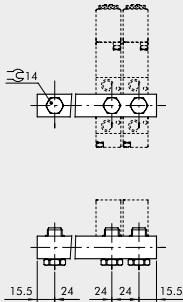

## Technische Informationen

Beschreibung	Modulare Grundplatte für Grundplattensystem
Ausführung	mit 5 Schrauben, 2 Verbindungsklammern und 6 Dichtungen
Anschluss	G 1/8
Gehäuse	Aluminium

**GRUNDPLATTE MIT 2 BIS 7 POSITIONEN + VERSCHRAUBUNGEN**

Bestellnummer	Beschreibung	Gewicht [g]
0221000200	CSA-18-02	70
0221000300	CSA-18-03	99
0221000400	CSA-18-04	131
0221000500	CSA-18-05	162
0221000600	CSA-18-06	192
0221000700	CSA-18-07	229

**HALTEWINKEL-SATZ H120**

Bestellnummer	Beschreibung	Gewicht [g]
0221000190	CSA-18-00	309

**HALTEWINKEL-SATZ H60**

Bestellnummer	Beschreibung	Gewicht [g]
0221000191	CSA-18-0C	213

**HALTEWINKEL-SATZ H30**

Bestellnummer	Beschreibung	Gewicht [g]
0221000192	CSA-18-0E	181

**HALTEWINKEL-SATZ H120**

Bestellnummer	Beschreibung	Gewicht [g]
0222000190	CSA-14-00	338

**HALTEWINKEL-SATZ H60**

Bestellnummer	Beschreibung	Gewicht [g]
0222000191	CSA-14-0C	242

**HALTEWINKEL-SATZ H30**

Bestellnummer	Beschreibung	Gewicht [g]
0222000192	CSA-14-0E	209