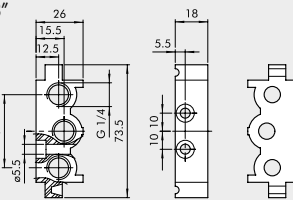

## Technische Informationen

Beschreibung	Modulare Grundplatte für Grundplattensystem
Ausführung	mit 5 Schrauben, 2 Verbindungsklammern und 6 Dichtungen
Anschluss	G 1/8
Gehäuse	Aluminium

① MODULARE GRUNDPLATTE

1/8"

1/4"

Bestellnummer	Beschreibung	Gewicht [g]
0226004150	Modulare Grundplatte 1/8"	110
0226005150	Modulare Grundplatte 1/4"	131

② ENDPLATTE OHNE O-RINGE

1/8"

1/4"

Bestellnummer	Beschreibung	Gewicht [g]
0226004201	Endplatte ohne O-Ringe 1/8"	52
0226005201	Endplatte ohne O-Ringe 1/4"	57

③ ENDPLATTE MIT O-RINGEN

1/8"

1/4"

Bestellnummer	Beschreibung	Gewicht [g]
0226004200	Endplatte mit O-Ringen 1/8"	74
0226005200	Endplatte mit O-Ringen 1/4"	80

④ ZWISCHENPLATTE / ZULUFT VON OBEN

1/8"

1/4"

Bestellnummer	Beschreibung	Gewicht [g]
0226004300	Einspeisung Oben 1/8"	93
0226005300	Einspeisung Oben 1/4"	109