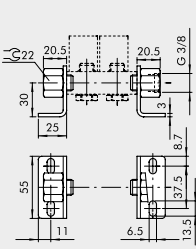

## Technische Informationen

Beschreibung	Modulare Grundplatte für Grundplattensystem
Ausführung	mit 5 Schrauben, 2 Verbindungsklammern und 6 Dichtungen
Anschluss	G 1/8
Gehäuse	Aluminium

**HALTEWINKEL-SATZ H120**

Bestellnummer	Beschreibung	Gewicht [g]
0222000190	CSA-14-00	338

**HALTEWINKEL-SATZ H60**

Bestellnummer	Beschreibung	Gewicht [g]
0222000191	CSA-14-0C	242

**HALTEWINKEL-SATZ H30**

Bestellnummer	Beschreibung	Gewicht [g]
0222000192	CSA-14-0E	209