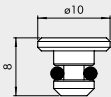

③ ENDPLATTE MIT O-RINGEN

1/8"

1/4"

Bestellnummer	Beschreibung	Gewicht [g]
0226004200	Endplatte mit O-Ringen 1/8"	74
0226005200	Endplatte mit O-Ringen 1/4"	80

④ ZWISCHENPLATTE / ZULUFT VON OBEN

1/8"

1/4"

Bestellnummer	Beschreibung	Gewicht [g]
0226004300	Einspeisung Oben 1/8"	93
0226005300	Einspeisung Oben 1/4"	109

⑤ ADAPTER FÜR OMEGA-SCHIENE (DIN EN 50022)

1/8"

1/4"

Bestellnummer	Beschreibung	Gewicht [g]
0226004600	Adapter für Omega-Schiene 1/8"	46
0226005600	Adapter für Omega-Schiene 1/4"	46

Hinweis: Auch für Mehrfach-Grundplatten

1/4"

Bestellnummer	Beschreibung	Gewicht [g]
0226004500	Blindplatte 1/8"	23
0226005500	Blindplatte 1/4"	29

⑧ STOPFEN FÜR 3/2-WEGE

1/8"

1/4"

Bestellnummer	Beschreibung	Gewicht [g]
0226004001	Stopfen 3/2 1/8"	2
0226005001	Stopfen 3/2 1/4"	4