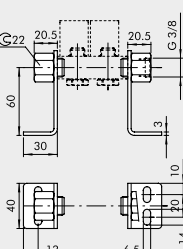

## Technische Informationen

Beschreibung	Modulare Grundplatte für Grundplattensystem
Ausführung	mit 5 Schrauben, 2 Verbindungsklammern und 6 Dichtungen
Anschluss	G 1/8
Gehäuse	Aluminium

**HALTEWINKEL-SATZ H120**

Bestellnummer	Beschreibung	Gewicht [g]
0221000190	CSA-18-00	309

**HALTEWINKEL-SATZ H60**

Bestellnummer	Beschreibung	Gewicht [g]
0221000191	CSA-18-0C	213

**HALTEWINKEL-SATZ H30**

Bestellnummer	Beschreibung	Gewicht [g]
0221000192	CSA-18-0E	181

VENTILE

ZUBEHÖR FÜR VENTILE REIHE 70

**ZUBEHÖR: 1/4" GRUNDPLATTEN FÜR VENTILE DER REIHE 70 PNV-SOV**

**GRUNDPLATTE VON 2 BIS 7 POSITIONEN + VERSCHRAUBUNGEN**

Bestellnummer	Beschreibung	Gewicht [g]
0222000200	CSA-14-02	89
0222000300	CSA-14-03	131
0222000400	CSA-14-04	174
0222000500	CSA-14-05	213
0222000600	CSA-14-06	252
0222000700	CSA-14-07	328

**HALTEWINKEL-SATZ H120**

Bestellnummer	Beschreibung	Gewicht [g]
0222000190	CSA-14-00	338

**HALTEWINKEL-SATZ H60**

Bestellnummer	Beschreibung	Gewicht [g]
0222000191	CSA-14-0C	242

**HALTEWINKEL-SATZ H30**

Bestellnummer	Beschreibung	Gewicht [g]
0222000192	CSA-14-0E	209