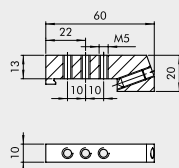

① MODULARE GRUNDPLATTE

1/8"

1/4"

Bestellnummer	Beschreibung	Gewicht [g]
0226004150	Modulare Grundplatte 1/8"	110
0226005150	Modulare Grundplatte 1/4"	131

② ENDPLATTE OHNE O-RINGE

1/8"

1/4"

Bestellnummer	Beschreibung	Gewicht [g]
0226004201	Endplatte ohne O-Ringe 1/8"	52
0226005201	Endplatte ohne O-Ringe 1/4"	57

③ ENDPLATTE MIT O-RINGEN

1/8"

1/4"

Bestellnummer	Beschreibung	Gewicht [g]
0226004200	Endplatte mit O-Ringen 1/8"	74
0226005200	Endplatte mit O-Ringen 1/4"	80

④ ZWISCHENPLATTE / ZULUFT VON OBEN

1/8"

1/4"

Bestellnummer	Beschreibung	Gewicht [g]
0226004300	Einspeisung Oben 1/8"	93
0226005300	Einspeisung Oben 1/4"	109

⑤ ADAPTER FÜR OMEGA-SCHIENE (DIN EN 50022)

1/8"

1/4"

Bestellnummer	Beschreibung	Gewicht [g]
0226004600	Adapter für Omega-Schiene 1/8"	46
0226005600	Adapter für Omega-Schiene 1/4"	46

Hinweis: Auch für Mehrfach-Grundplatten