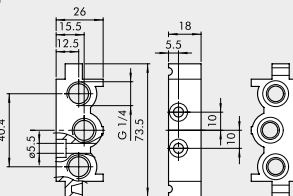

## Technische Informationen

Beschreibung	Modulare Grundplatte für Grundplattensystem
Ausführung	mit 5 Schrauben, 2 Verbindungsklammern und 6 Dichtungen
Anschluss	G 1/8
Gehäuse	Aluminium

① MODULARE GRUNDPLATTE

1/8"

1/4"

Bestellnummer	Beschreibung	Gewicht [g]
0226004150	Modulare Grundplatte 1/8"	110
0226005150	Modulare Grundplatte 1/4"	131

② ENDPLATTE OHNE O-RINGE

1/8"

1/4"

Bestellnummer	Beschreibung	Gewicht [g]
0226004201	Endplatte ohne O-Ringe 1/8"	52
0226005201	Endplatte ohne O-Ringe 1/4"	57

③ ENDPLATTE MIT O-RINGEN

1/8"

1/4"

Bestellnummer	Beschreibung	Gewicht [g]
0226004200	Endplatte mit O-Ringen 1/8"	74
0226005200	Endplatte mit O-Ringen 1/4"	80

④ ZWISCHENPLATTE / ZULUFT VON OBEN

1/8"

1/4"

Bestellnummer	Beschreibung	Gewicht [g]
0226004300	Einspeisung Oben 1/8"	93
0226005300	Einspeisung Oben 1/4"	109

⑤ ADAPTER FÜR OMEGA-SCHIENE (DIN EN 50022)

1/8"

1/4"

Bestellnummer	Beschreibung	Gewicht [g]
0226004600	Adapter für Omega-Schiene 1/8"	46
0226005600	Adapter für Omega-Schiene 1/4"	46

Hinweis: Auch für Mehrfach-Grundplatten