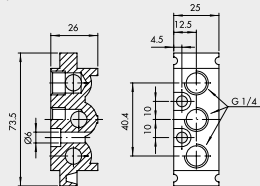

① MODULARE GRUNDPLATTE

1/8"

1/4"

Bestellnummer	Beschreibung	Gewicht [g]
0226004150	Modulare Grundplatte 1/8"	110
0226005150	Modulare Grundplatte 1/4"	131

② ENDPLATTE OHNE O-RINGE

1/8"

1/4"

Bestellnummer	Beschreibung	Gewicht [g]
0226004201	Endplatte ohne O-Ringe 1/8"	52
0226005201	Endplatte ohne O-Ringe 1/4"	57

③ ENDPLATTE MIT O-RINGEN

1/8"

1/4"

Bestellnummer	Beschreibung	Gewicht [g]
0226004200	Endplatte mit O-Ringen 1/8"	74
0226005200	Endplatte mit O-Ringen 1/4"	80

④ ZWISCHENPLATTE / ZULUFT VON OBEN

1/8"

1/4"

Bestellnummer	Beschreibung	Gewicht [g]
0226004300	Einspeisung Oben 1/8"	93
0226005300	Einspeisung Oben 1/4"	109

⑤ ADAPTER FÜR OMEGA-SCHIENE (DIN EN 50022)

1/8"

1/4"

Bestellnummer	Beschreibung	Gewicht [g]
0226004600	Adapter für Omega-Schiene 1/8"	46
0226005600	Adapter für Omega-Schiene 1/4"	46

Hinweis: Auch für Mehrfach-Grundplatten