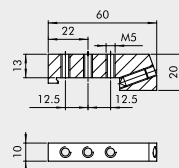

① MODULARE GRUNDPLATTE

1/8"

1/4"

Bestellnummer	Beschreibung	Gewicht [g]
0226004150	Modulare Grundplatte 1/8"	110
0226005150	Modulare Grundplatte 1/4"	131

② ENDPLATTE OHNE O-RINGE

1/8"

1/4"

Bestellnummer	Beschreibung	Gewicht [g]
0226004201	Endplatte ohne O-Ringe 1/8"	52
0226005201	Endplatte ohne O-Ringe 1/4"	57

③ ENDPLATTE MIT O-RINGEN

1/8"

1/4"

Bestellnummer	Beschreibung	Gewicht [g]
0226004200	Endplatte mit O-Ringen 1/8"	74
0226005200	Endplatte mit O-Ringen 1/4"	80

④ ZWISCHENPLATTE / ZULUFT VON OBEN

1/8"

1/4"

Bestellnummer	Beschreibung	Gewicht [g]
0226004300	Einspeisung Oben 1/8"	93
0226005300	Einspeisung Oben 1/4"	109

⑤ ADAPTER FÜR OMEGA-SCHIENE (DIN EN 50022)

1/8"

1/4"

Bestellnummer	Beschreibung	Gewicht [g]
0226004600	Adapter für Omega-Schiene 1/8"	46
0226005600	Adapter für Omega-Schiene 1/4"	46

Hinweis: Auch für Mehrfach-Grundplatten