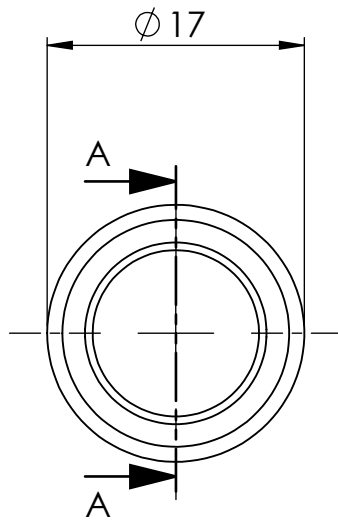

Mutter:
137530
137632

Ansicht / view A-A

		Maßstab / Scale: 2:1	
		Material: CW 614N (CuZn39Pb3)	
		Benennung / Designation: Schlauchtülle m. Kugelnippel Hose sleeve with ball nipple	
		Artikelnummer / item number: 137524	Status
		Typ-Nr.: MS2361213	Format A4
			Version 2
			Blatt / von sheet / of 2 / 2
		 Schützenstraße 27, 72574 Bad Urach Telefon: 07125 9497-0	