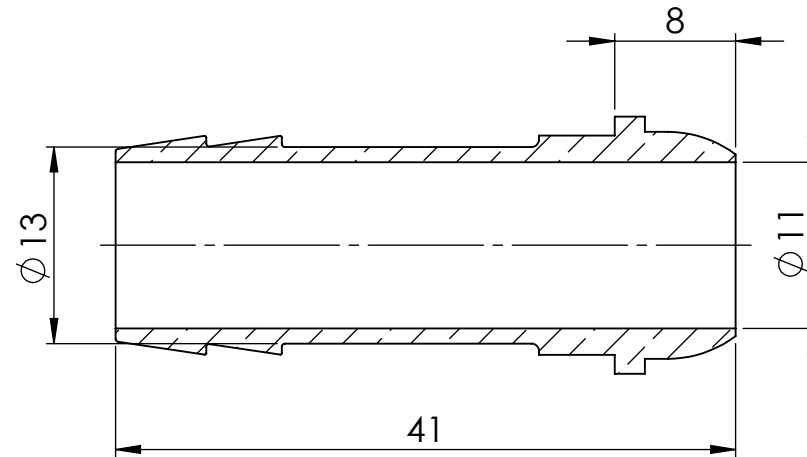

Mutter:
137530
137632

Ansicht / view A-A

		Maßstab / Scale: 2:1	
		Material: CW 614N (CuZn39Pb3)	
		Benennung / Designation: Schlauchtülle m. Kugelnippel Hose sleeve with ball nipple	
		Artikelnummer / item number: 137524	Status
		Typ-Nr.: MS2361213	Format A4
			Version 2
			Blatt / von sheet / of 2 / 2
		 Schützenstraße 27, 72574 Bad Urach Telefon: 07125 9497-0	