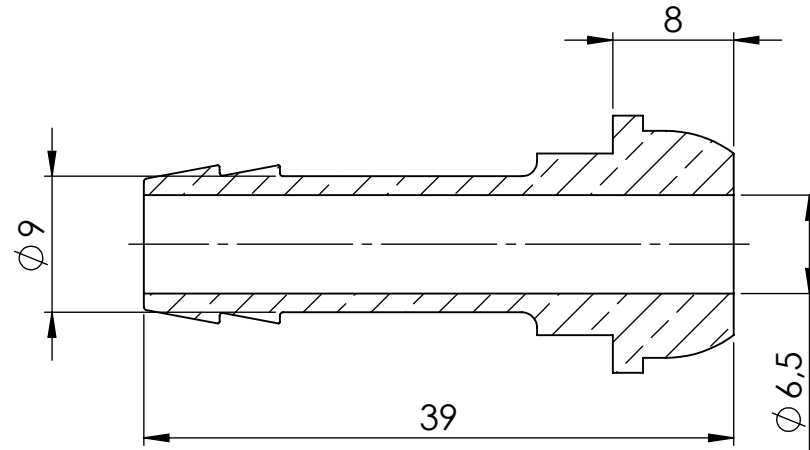

Mutter:
137529

Ansicht / view A-A

		Maßstab / Scale: 2:1	
		Material: CW 614N (CuZn39Pb3)	
		Benennung / Designation: Schlauchtülle m. Kugelnippel Hose sleeve with ball nipple	
		Artikelnummer / item number: 137523	Status
		Typ-Nr.: MS2361209	Format A4
			Version 2
			Blatt / von sheet / of 2 / 2