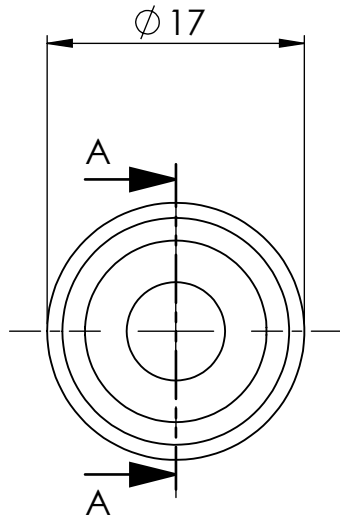

Mutter:
137529

Ansicht / view A-A

		Maßstab / Scale: 2:1	
		Material: CW 614N (CuZn39Pb3)	
		Benennung / Designation: Schlauchtülle m. Kugelnippel Hose sleeve with ball nipple	
		Artikelnummer / item number: 137523	Status
		Typ-Nr.: MS2361209	Format A4
			Version 2
			Blatt / von sheet / of 2 / 2