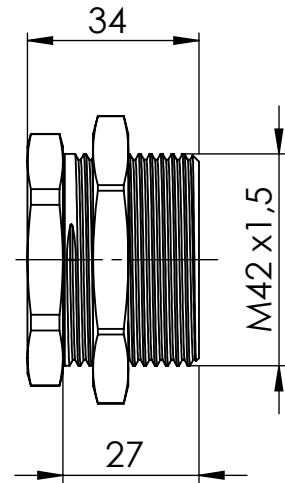

B

B

C

C

D

D

		Maßstab / Scale: 1:1.5	
		Material: CW 614N (CuZn39Pb3)	
		Benennung / Designation: Schottnippel Bulkhead nipple	
		Artikelnummer / item number: 136679	Status
		Typ-Nr.: MSN232M421	Format A4
			Version Blatt / von sheet / of 2 / 2

1

2

3

4

5

6