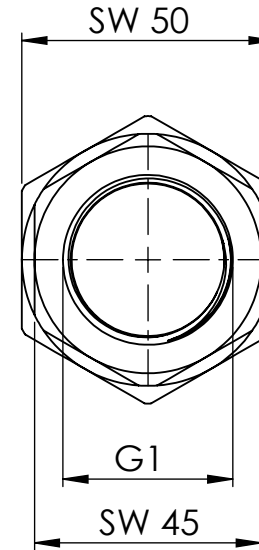

B

B

C

C

D

D

		Maßstab / Scale: 1:1.5	
		Material: CW 614N (CuZn39Pb3)	
		Benennung / Designation: Schottnippel Bulkhead nipple	
		Artikelnummer / item number: 136679	Status
		Typ-Nr.: MSN232M421	Format A4
			Version Blatt / von sheet / of 2 / 2