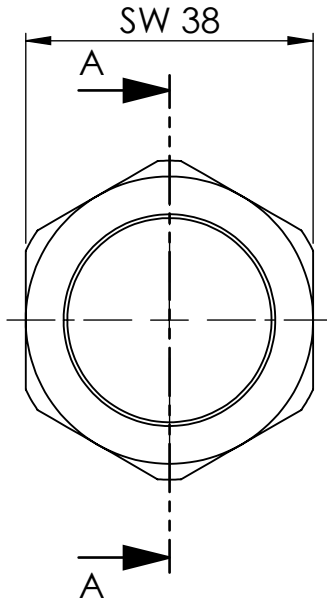

B

B

C

C

D

D

Ansicht / view A-A

		Maßstab / Scale: 1:1	
		Material: CW 614N (CuZn39Pb3)	
		Benennung / Designation: <b>Sechskant Überwurfmutter</b> Hexagonal coupling nut	
		Artikelnummer / item number: <b>136677</b>	Status
		Typ-Nr.: MSN234125	Version
		Format A4	
		Blatt / von sheet / of 2 / 2	