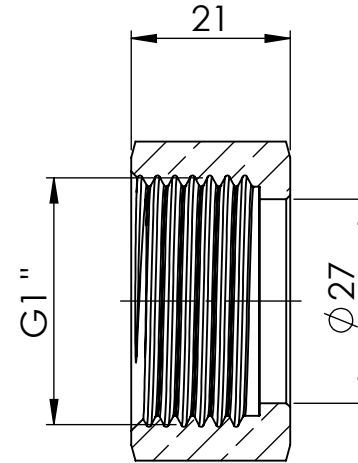

B

B

C

C

D

D

Ansicht / view A-A

		Maßstab / Scale: 1:1	
		Material: CW 614N (CuZn39Pb3)	
		Benennung / Designation: <b>Sechskant Überwurfmutter</b> Hexagonal coupling nut	
		Artikelnummer / item number: <b>136677</b>	Status
		Typ-Nr.: MSN234125	Version
		Format A4	
		Blatt / von sheet / of 2 / 2	