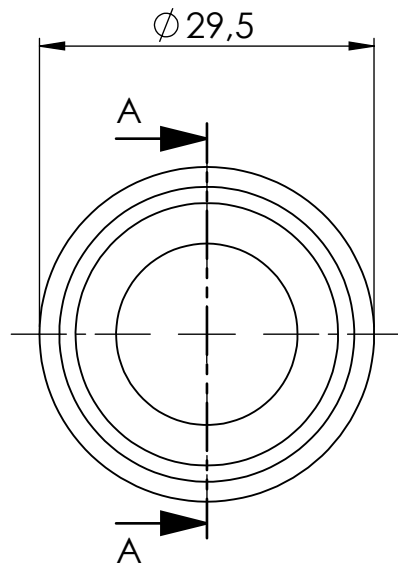

Mutter:
136676

Ansicht / view A-A

		Maßstab / Scale: 1.5:1	
		Material: CW 614N (CuZn39Pb3)	
		Benennung / Designation: Schlauchtülle m. Kugelnippel Hose sleeve with ball nipple	
		Artikelnummer / item number: 136670	Status
		Typ-Nr.: MSN236119	Format A4
			Version 2
			Blatt / von sheet / of 2 / 2