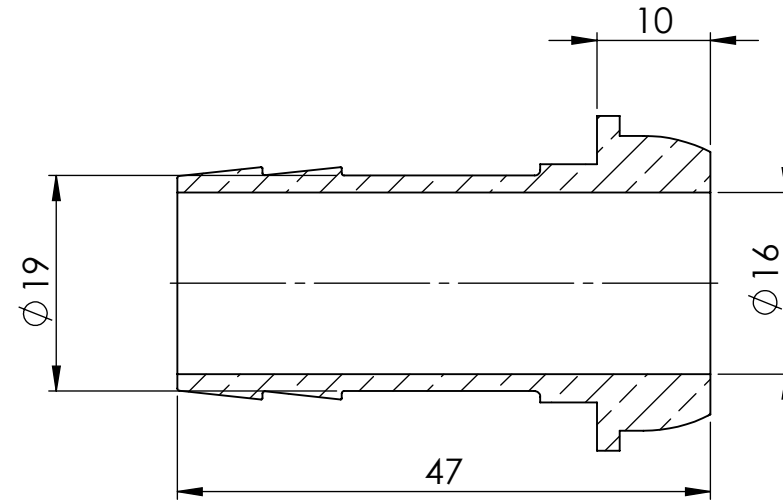

Mutter:
136676

Ansicht / view A-A

		Maßstab / Scale: 1.5:1	
		Material: CW 614N (CuZn39Pb3)	
		Benennung / Designation: Schlauchtülle m. Kugelnippel Hose sleeve with ball nipple	
		Artikelnummer / item number: 136670	Status
		Typ-Nr.: MSN236119	Format A4
			Version 2
			Blatt / von sheet / of 2 / 2