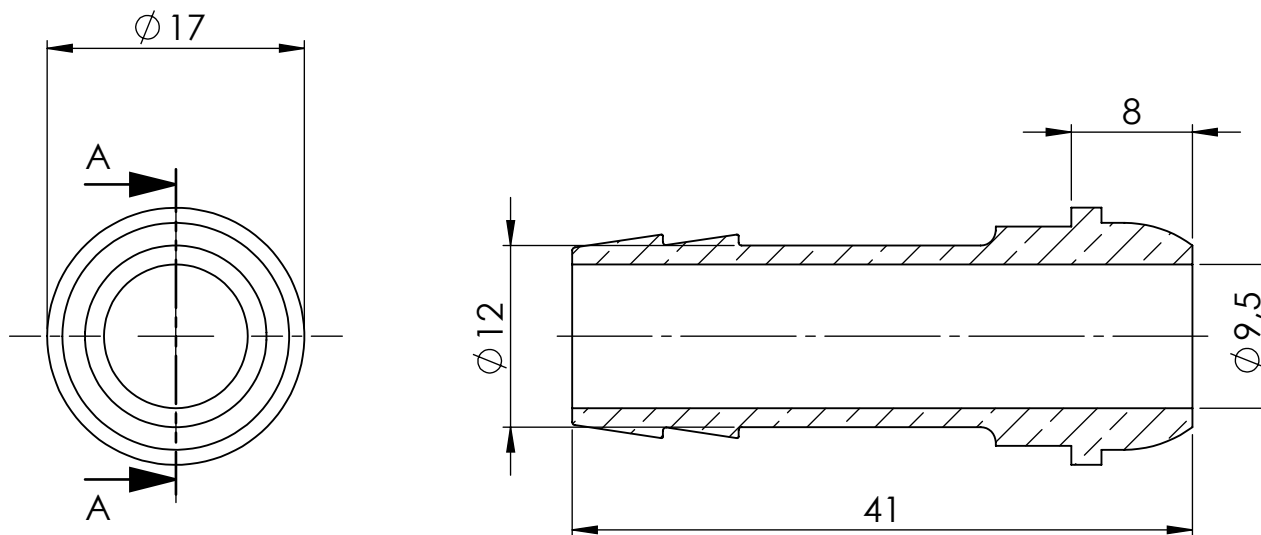

Mutter:
136673

Ansicht / view A-A

		Maßstab / Scale: 2:1	
		Material: CW 614N (CuZn39Pb3)	
		Benennung / Designation: Schlauchtülle m. Kugelnippel Hose sleeve with ball nipple	
		Artikelnummer / item number: 136666	Status
		Typ-Nr.: MSN2361212	Format A4
			Version 2
			Blatt / von sheet / of 2 / 2
		 Schützenstraße 27, 72574 Bad Urach Telefon: 07125 9497-0	